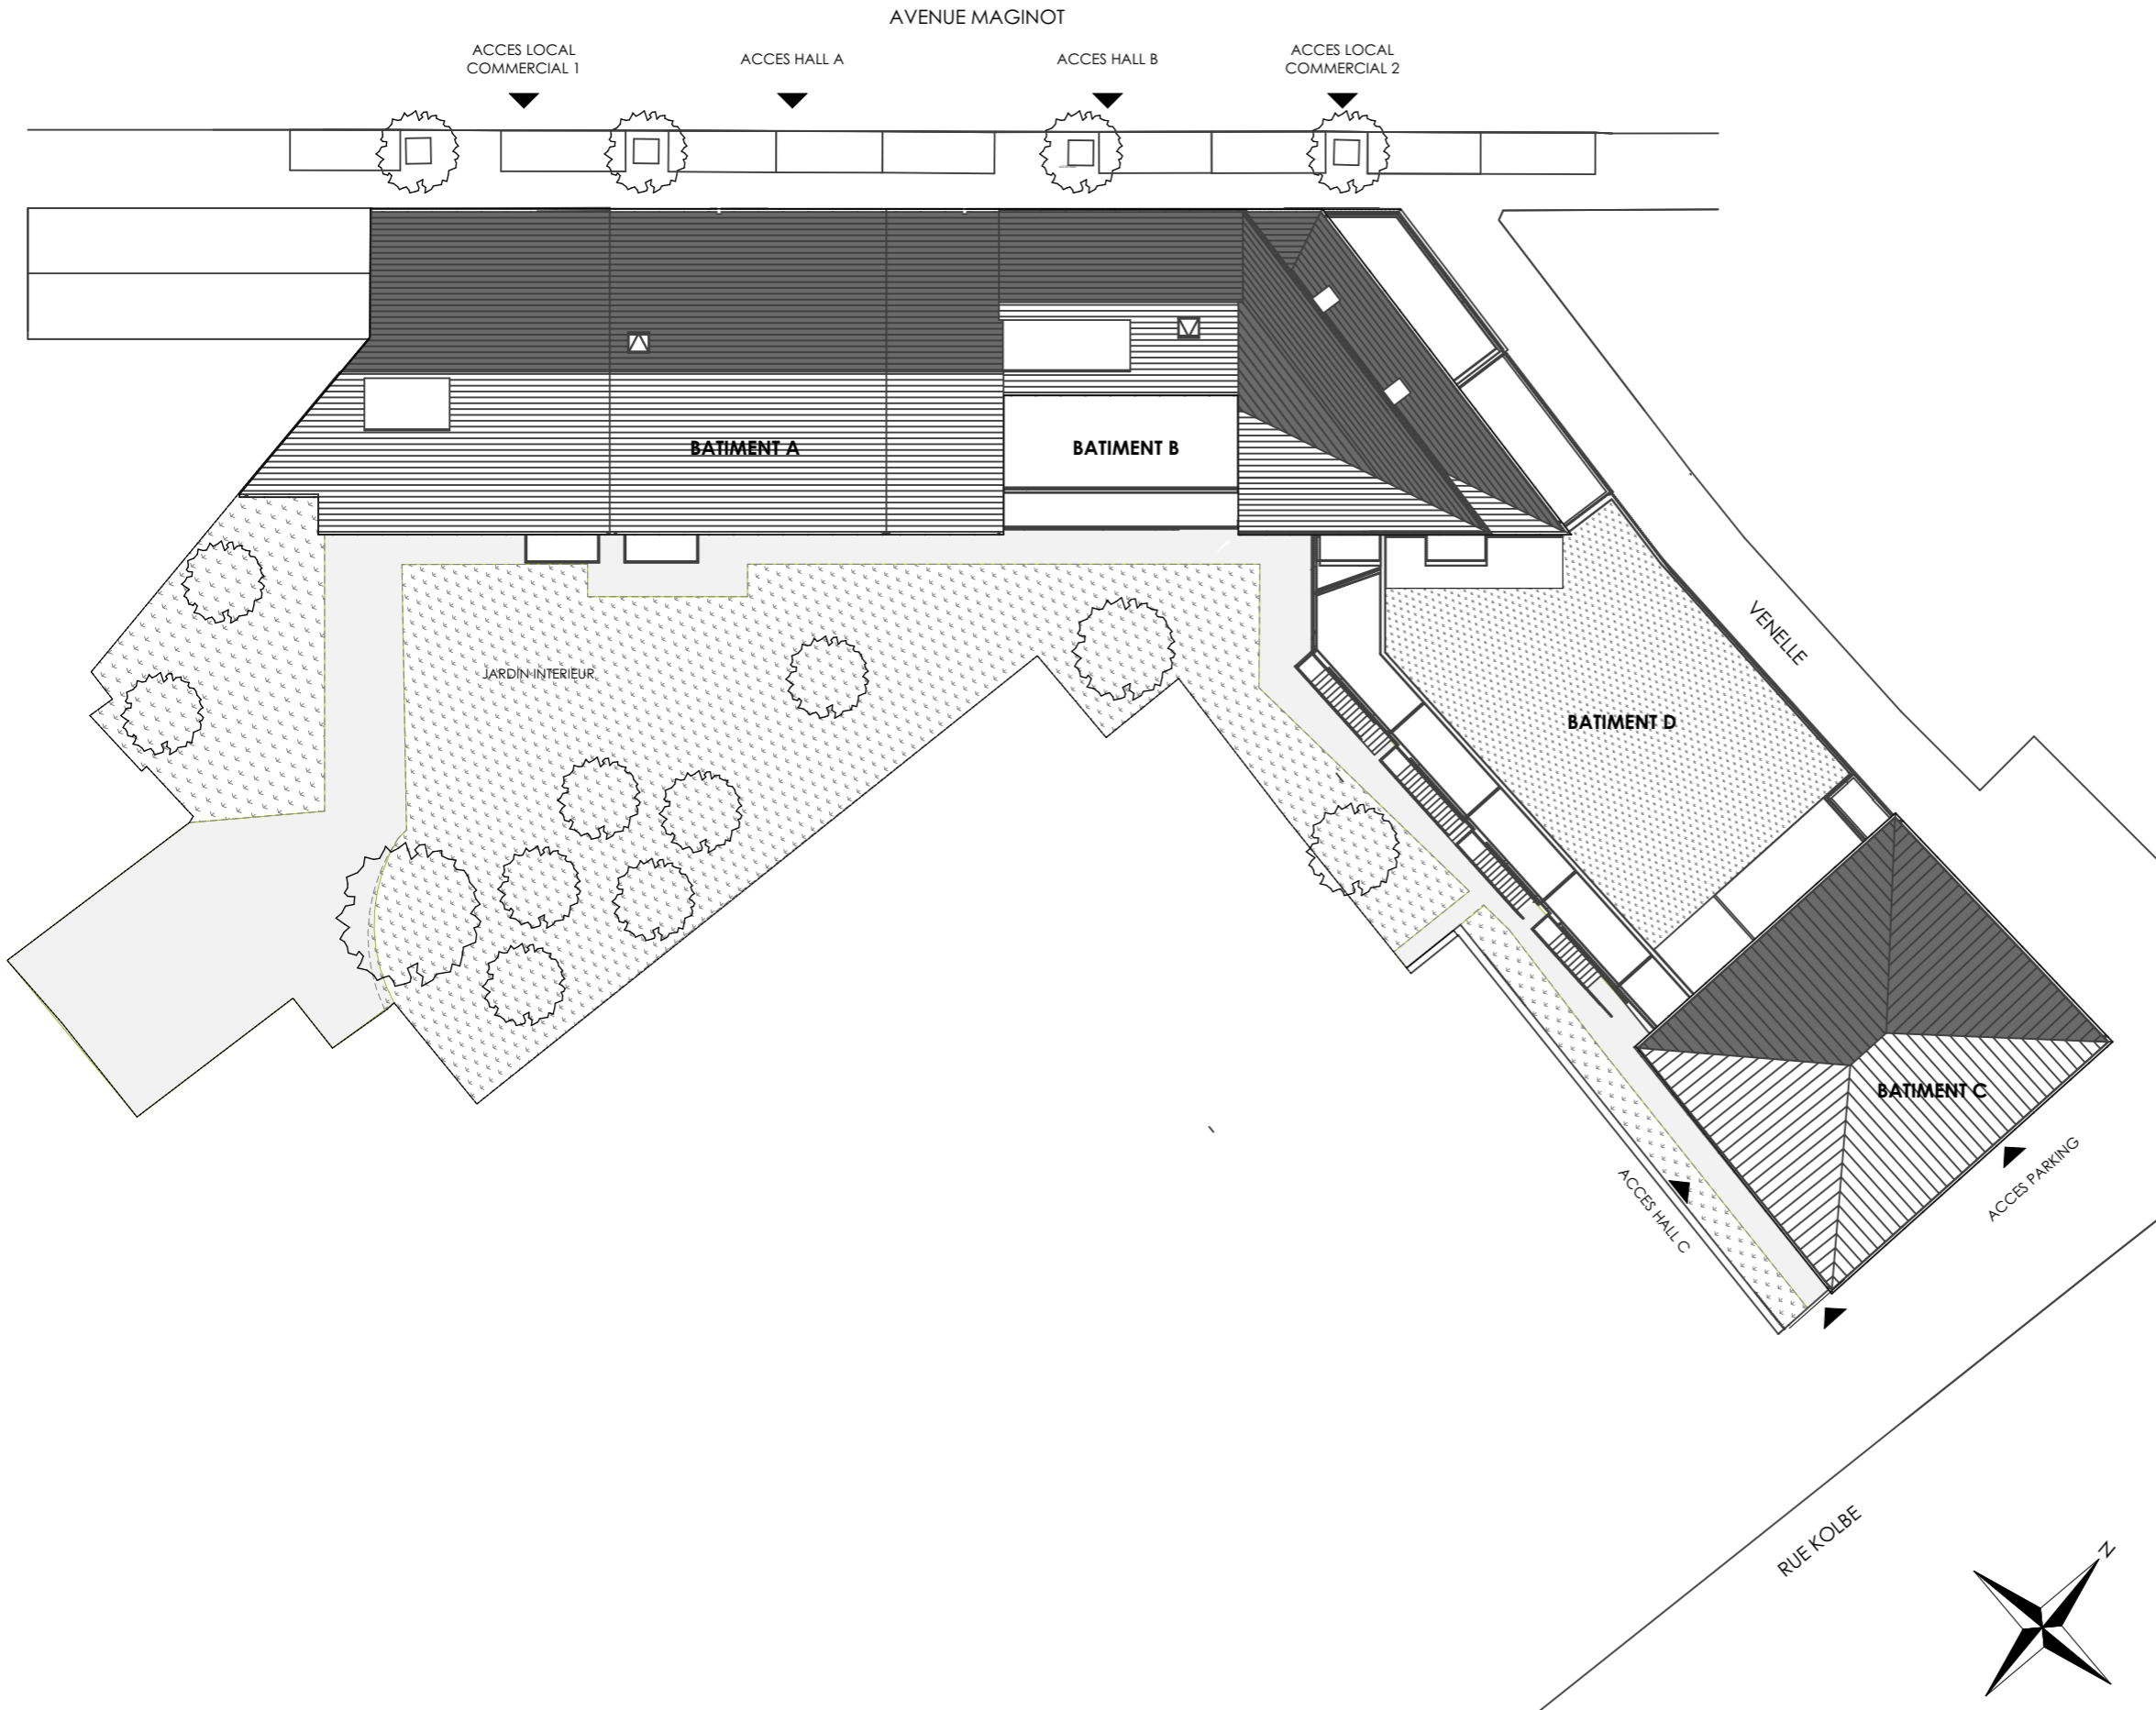

LES IMPRESSIONNISTES

Avenue Maginot - Rue Kolbe
37000 - Tours

Plan de masse

NOTA: Des modifications sont susceptibles d'être apportées à ce plan en fonction des nécessités techniques de la réalisation, tant en ce qui concerne les dimensions libres que l'équipement. Les surfaces indiquées sont approximatives. Les retombées, soffites, faux plafonds, canalisations, ballon d'eau chaude, ainsi que l'emplacement des équipements sont figurés à titre indicatif / La surface des placards ou des dressing est incluse dans celle des pièces attenantes