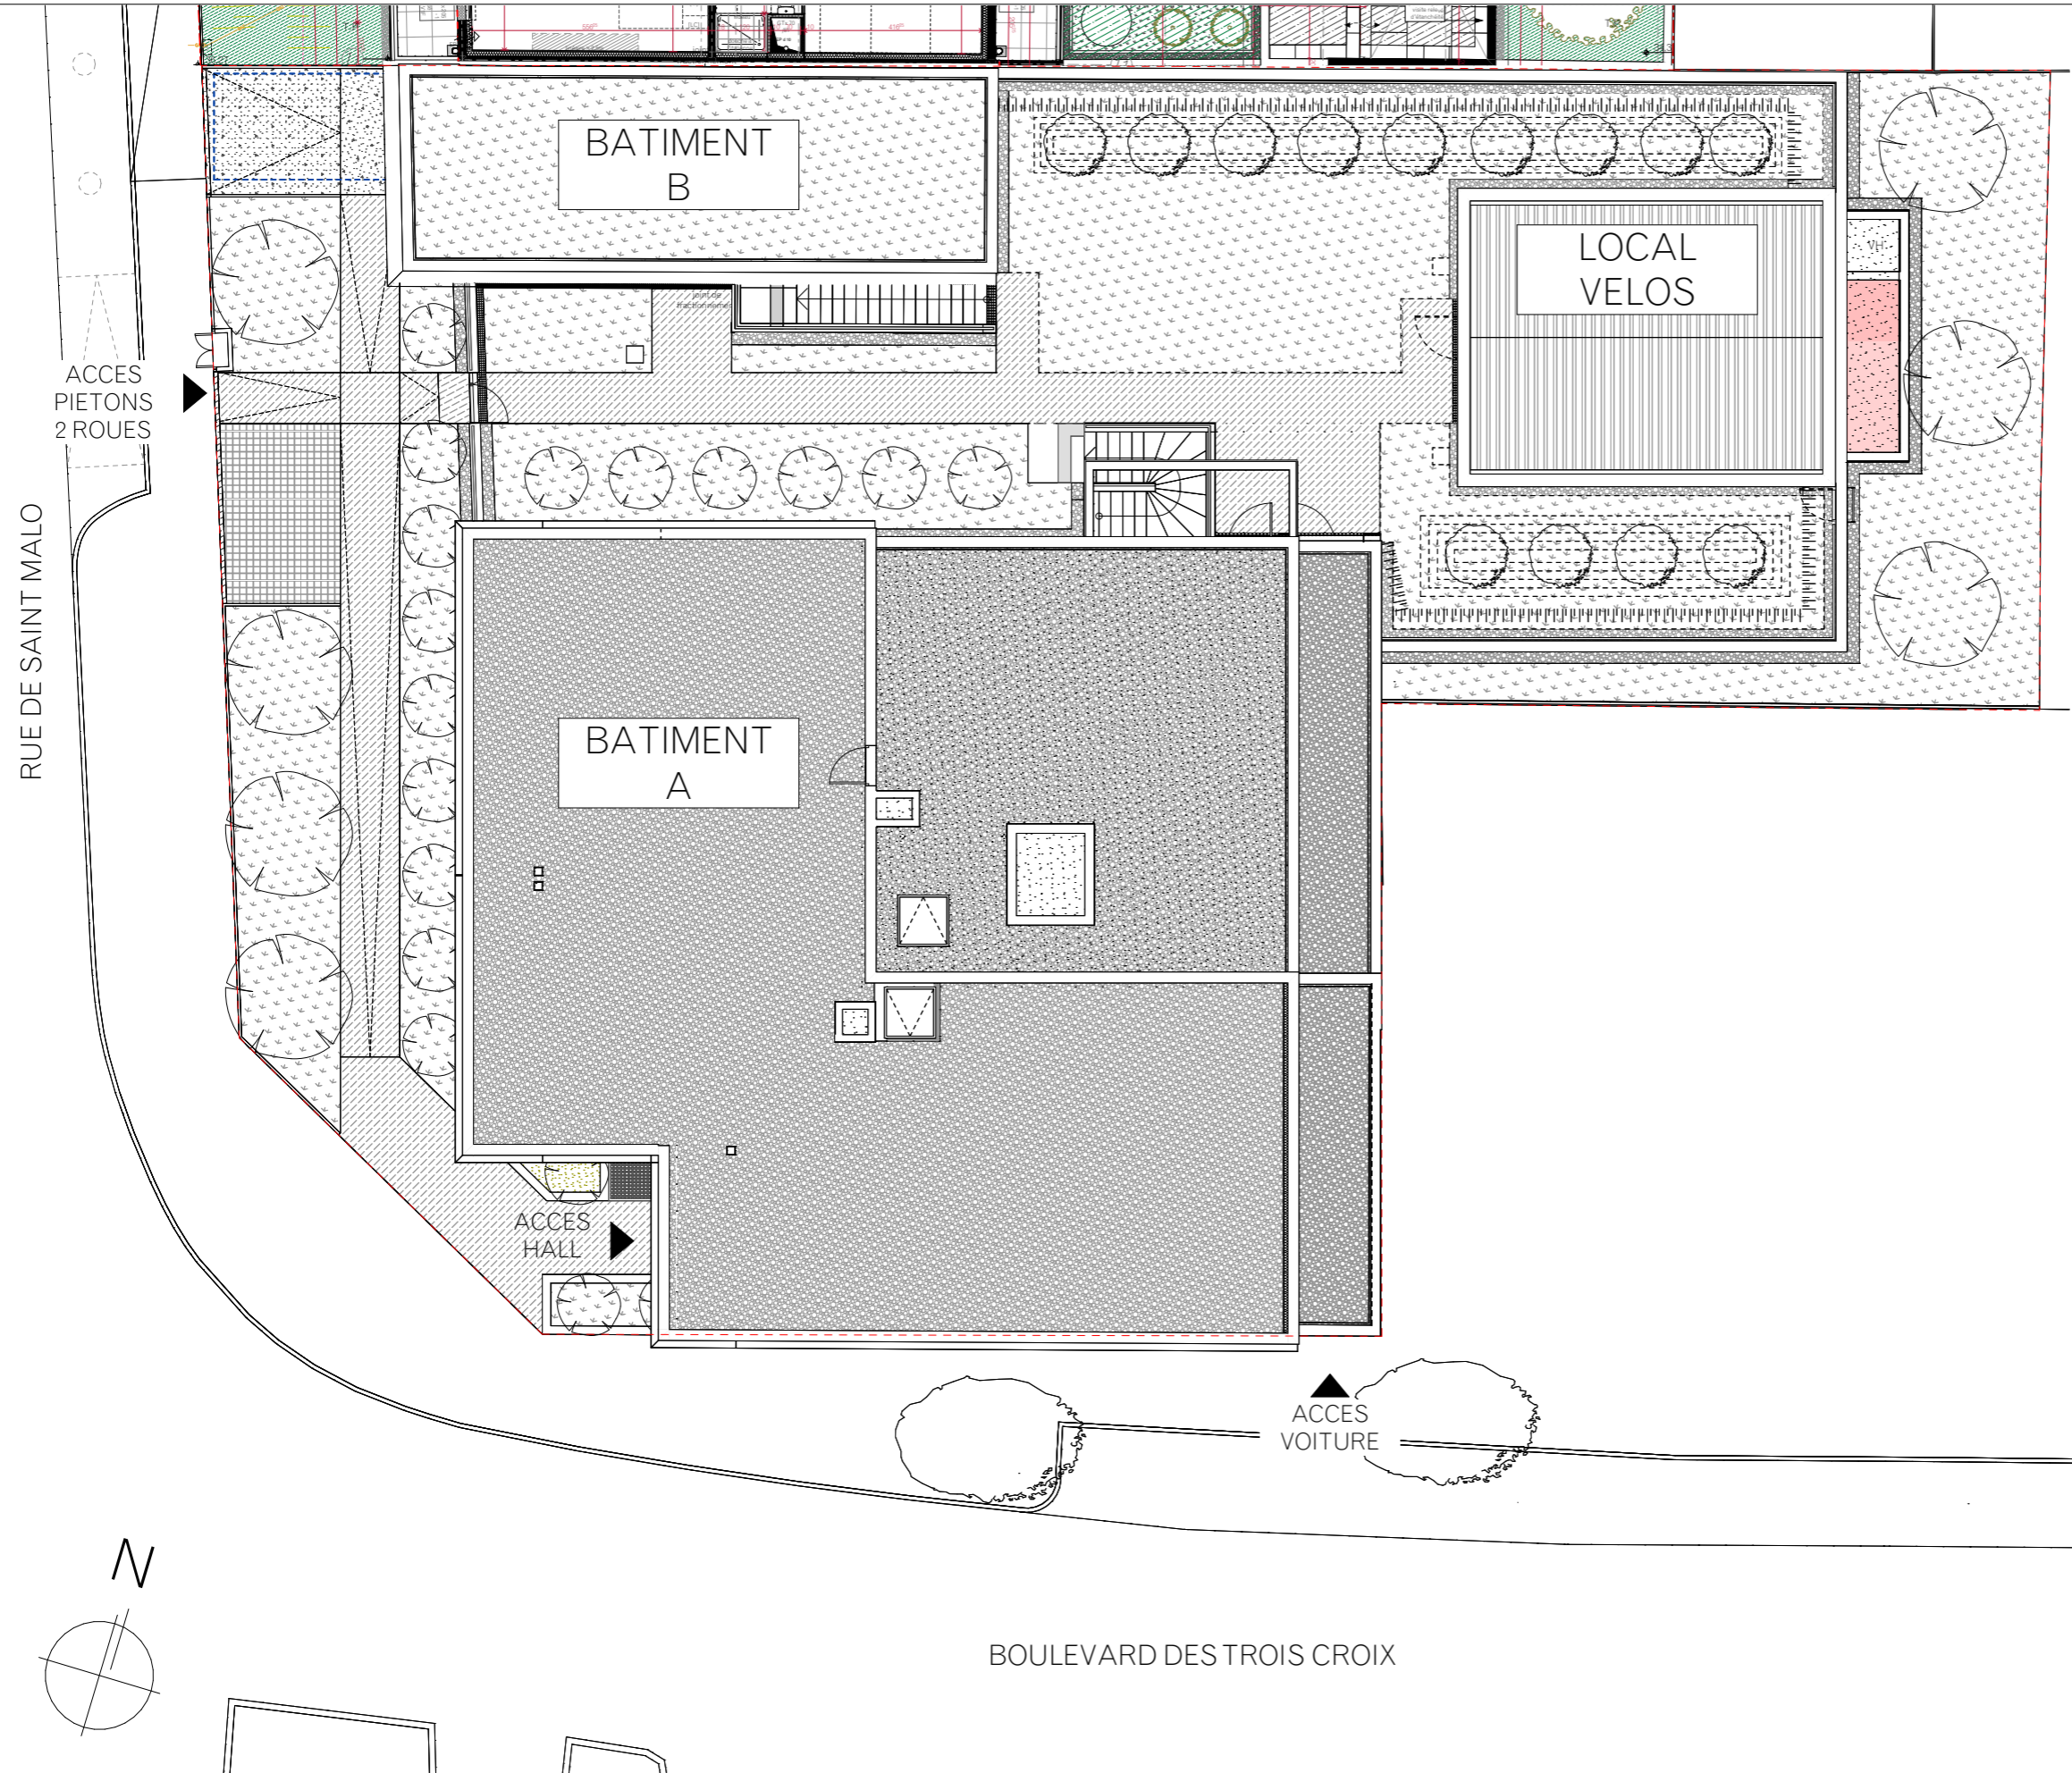

Embruns

1 bd des 3 Croix
 258/260 rue de Saint Malo
 35000 RENNES

Plan de Masse

NOTA: Des modifications sont susceptibles d'être apportées à ce plan en fonction des nécessités techniques de la réalisation, tant en ce qui concerne les dimensions libres que l'équipement. Les surfaces indiquées sont approximatives. Les retombées, soffites, faux plafonds, canalisations, ballon d'eau chaude, ainsi que l'emplacement des équipements sont figurés à titre indicatif / La surface des placards ou des dressing est incluse dans celle des pièces attenantes