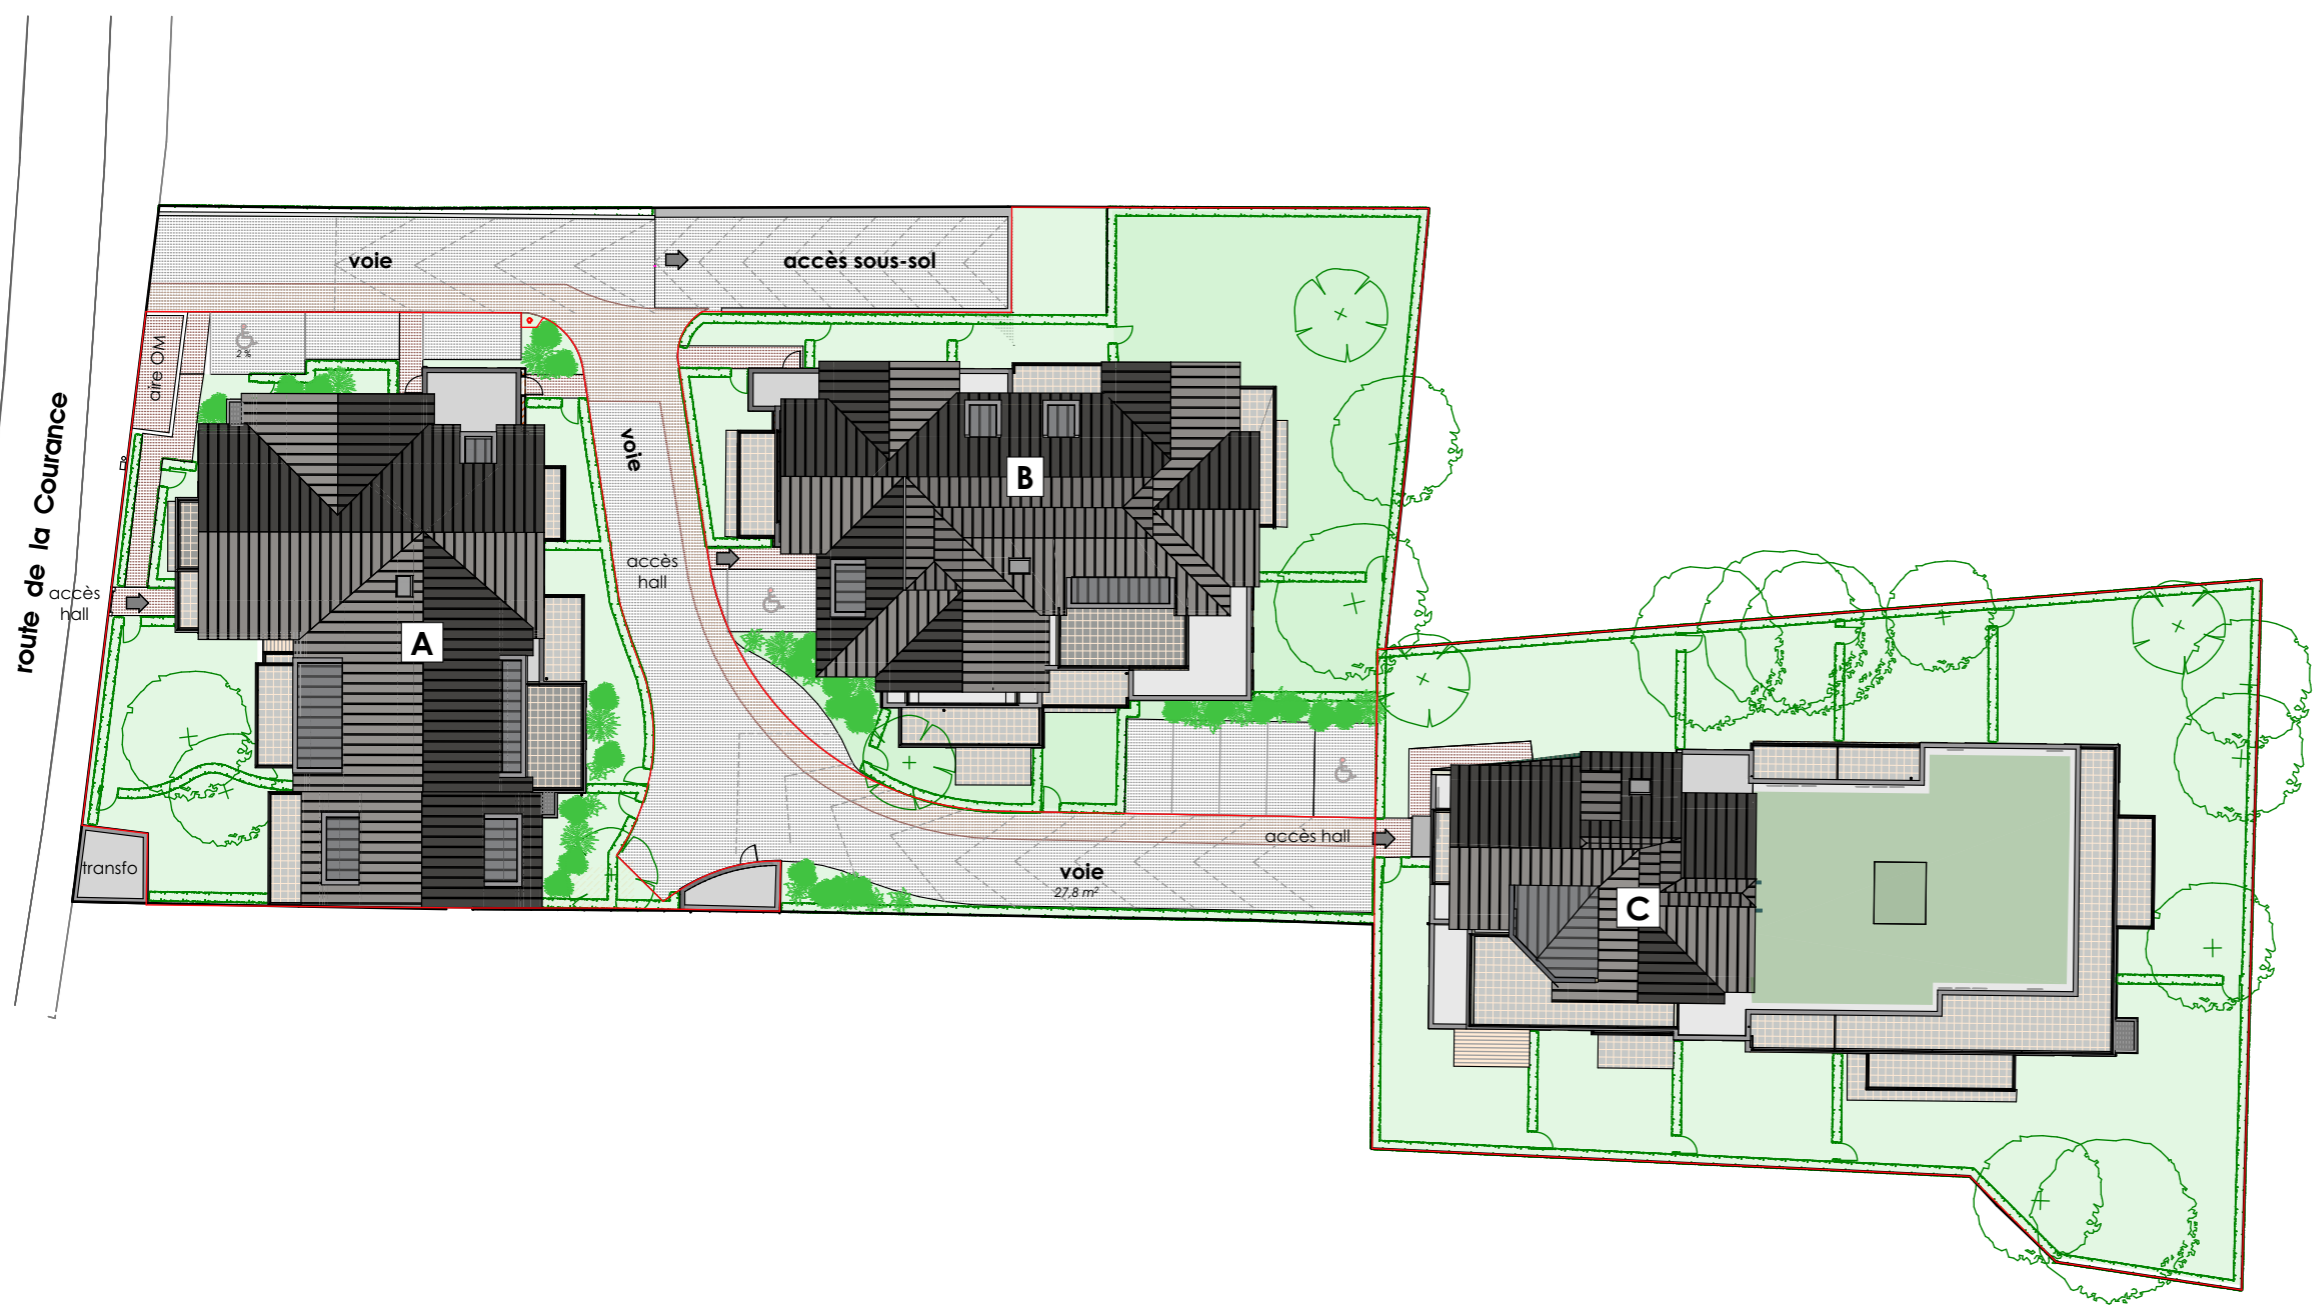

Villa Saint - Marc

64, 64 bis, 66, route de la Courance
44600 Saint Nazaire

PLAN DE MASSE

NOTA: Des modifications sont susceptibles d'être apportées à ce plan en fonction des nécessités techniques de la réalisation, tant en ce qui concerne les dimensions libres que l'équipement. Les surfaces indiquées sont approximatives. Les retombées, soffites, faux plafonds, canalisations, ballon d'eau chaude, ainsi que l'emplacement des équipements sont figurés à titre indicatif / La surface des placards ou des dressing est incluse dans celle des pièces attenantes