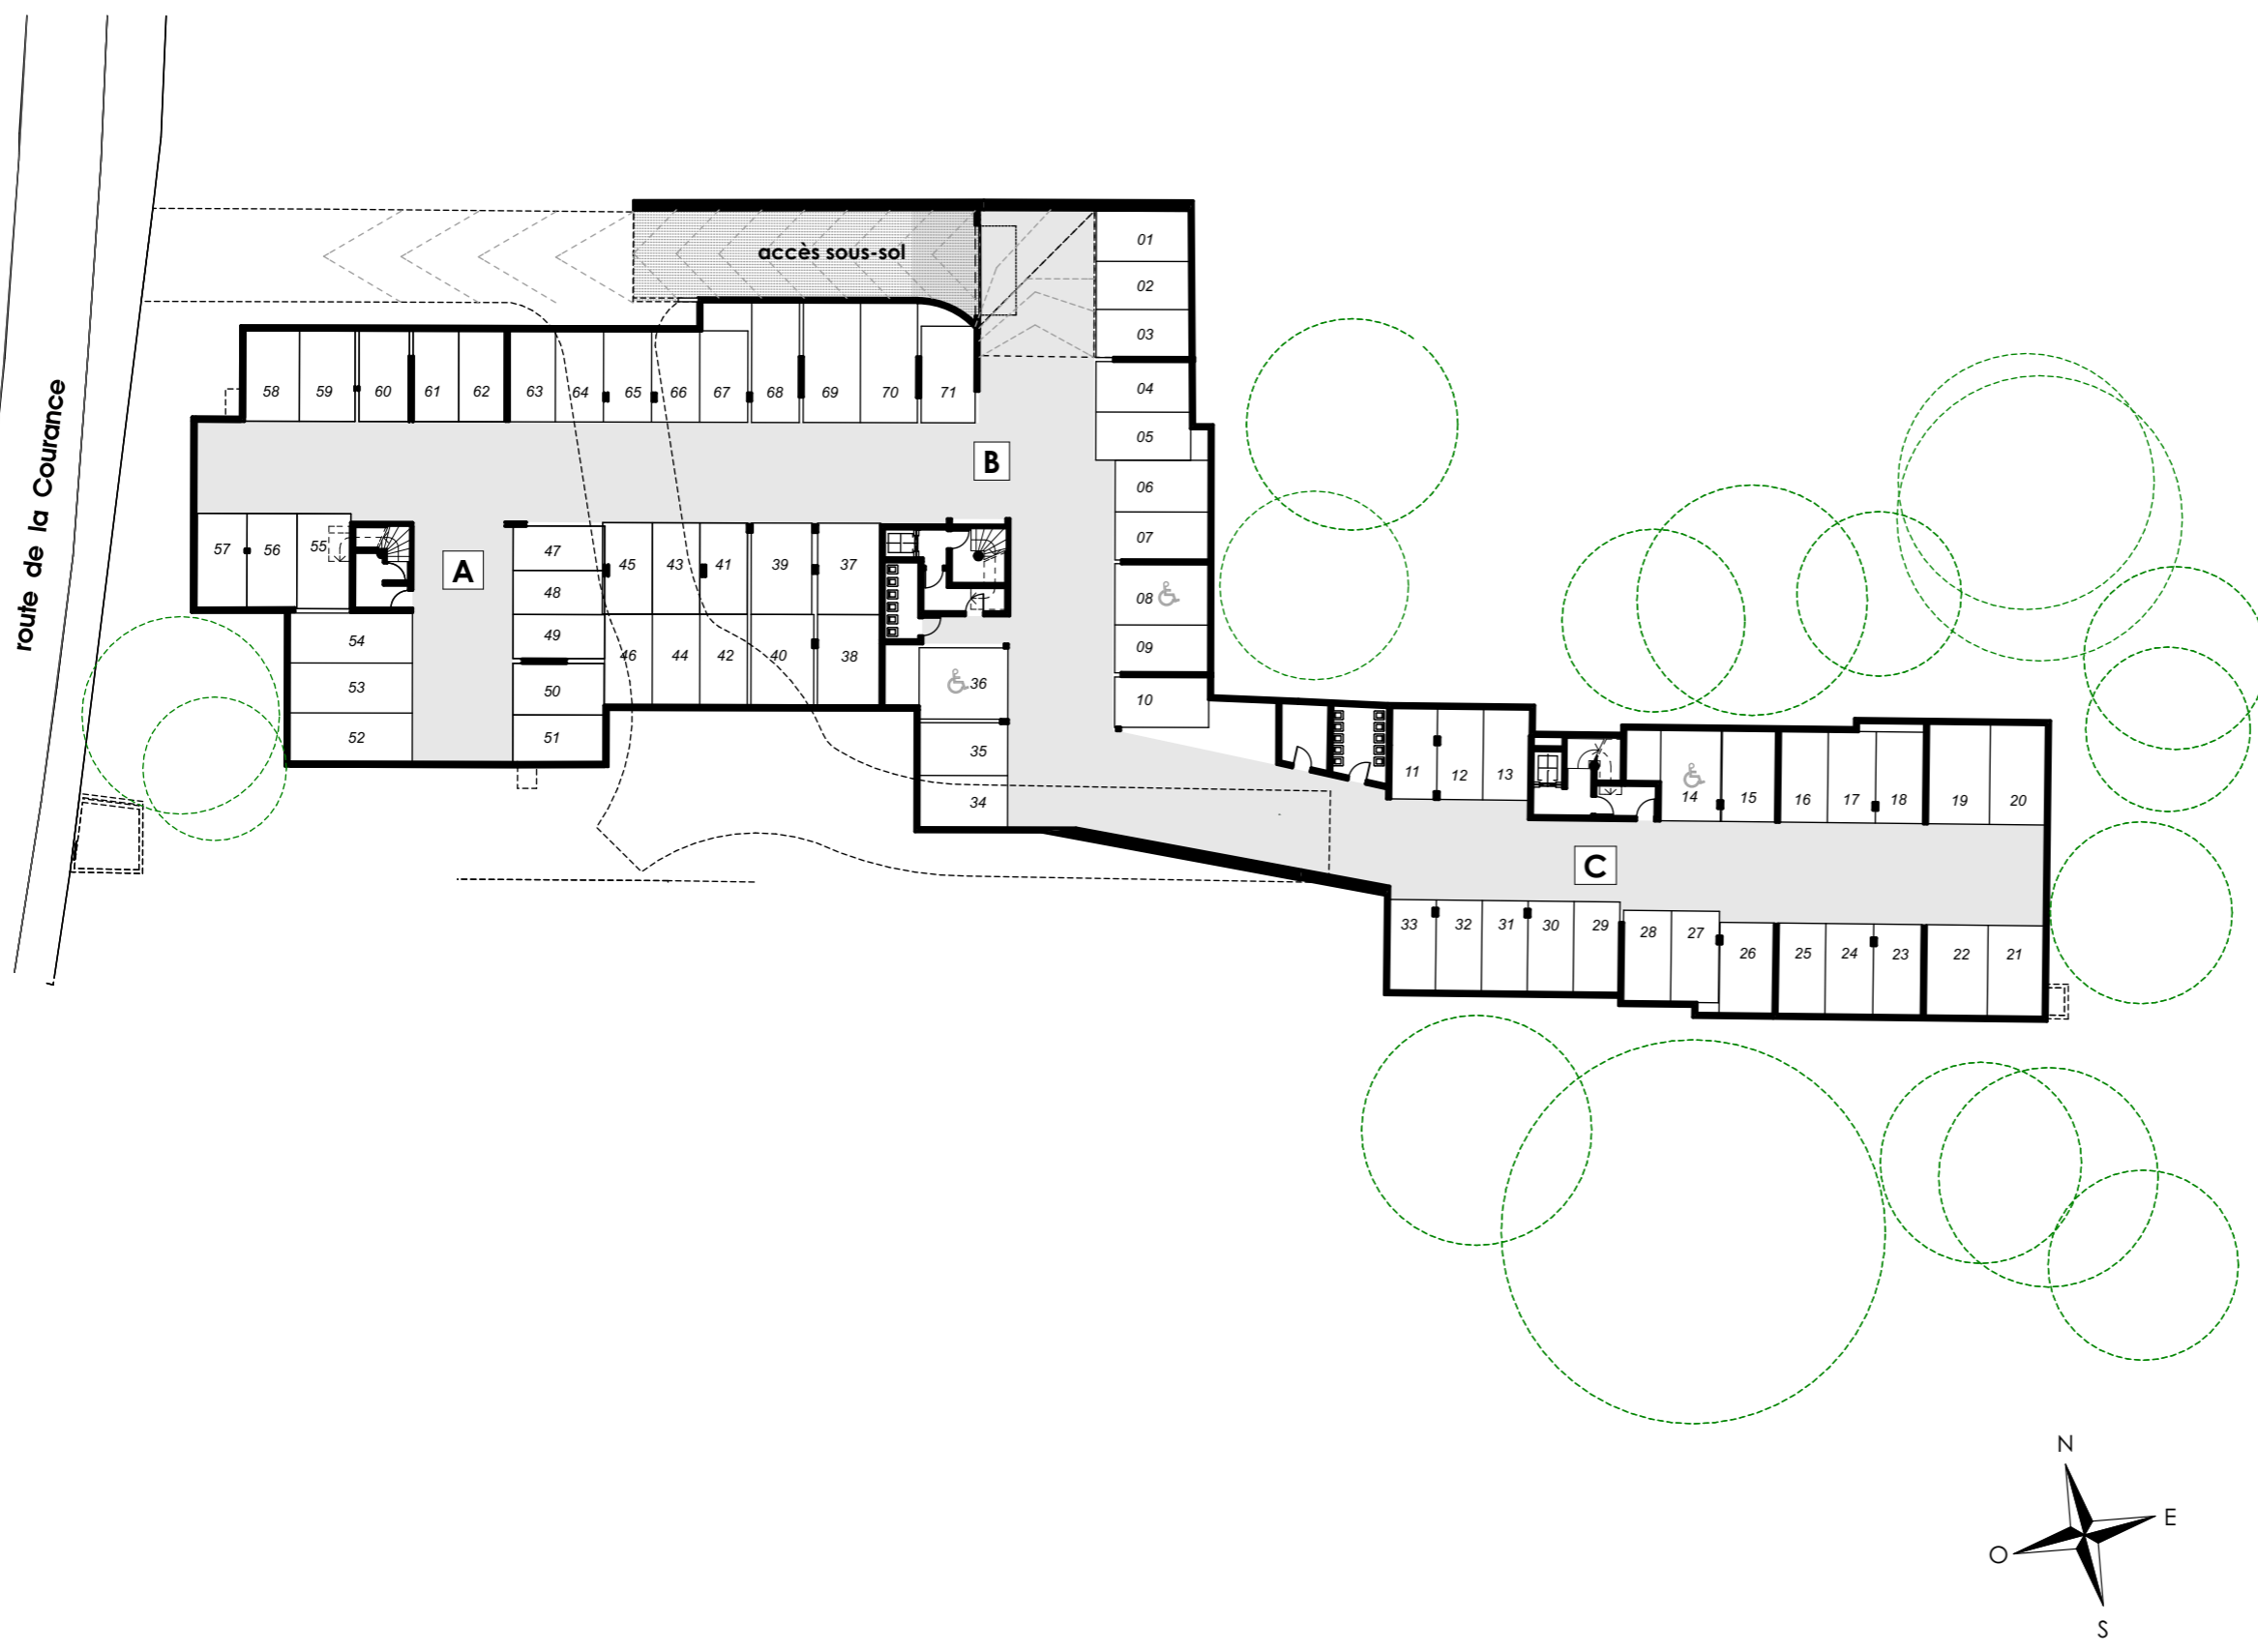

Villa Saint - Marc

64, 64 bis, 66, route de la Courance
44600 Saint Nazaire

PLAN DE SOUS-SOL

NOTA: Des modifications sont susceptibles d'être apportées à ce plan en fonction des nécessités techniques de la réalisation, tant en ce qui concerne les dimensions libres que l'équipement. Les surfaces indiquées sont approximatives. Les retombées, soffites, faux plafonds, canalisations, ballon d'eau chaude, ainsi que l'emplacement des équipements sont figurés à titre indicatif / La surface des placards ou des dressing est incluse dans celle des pièces attenantes