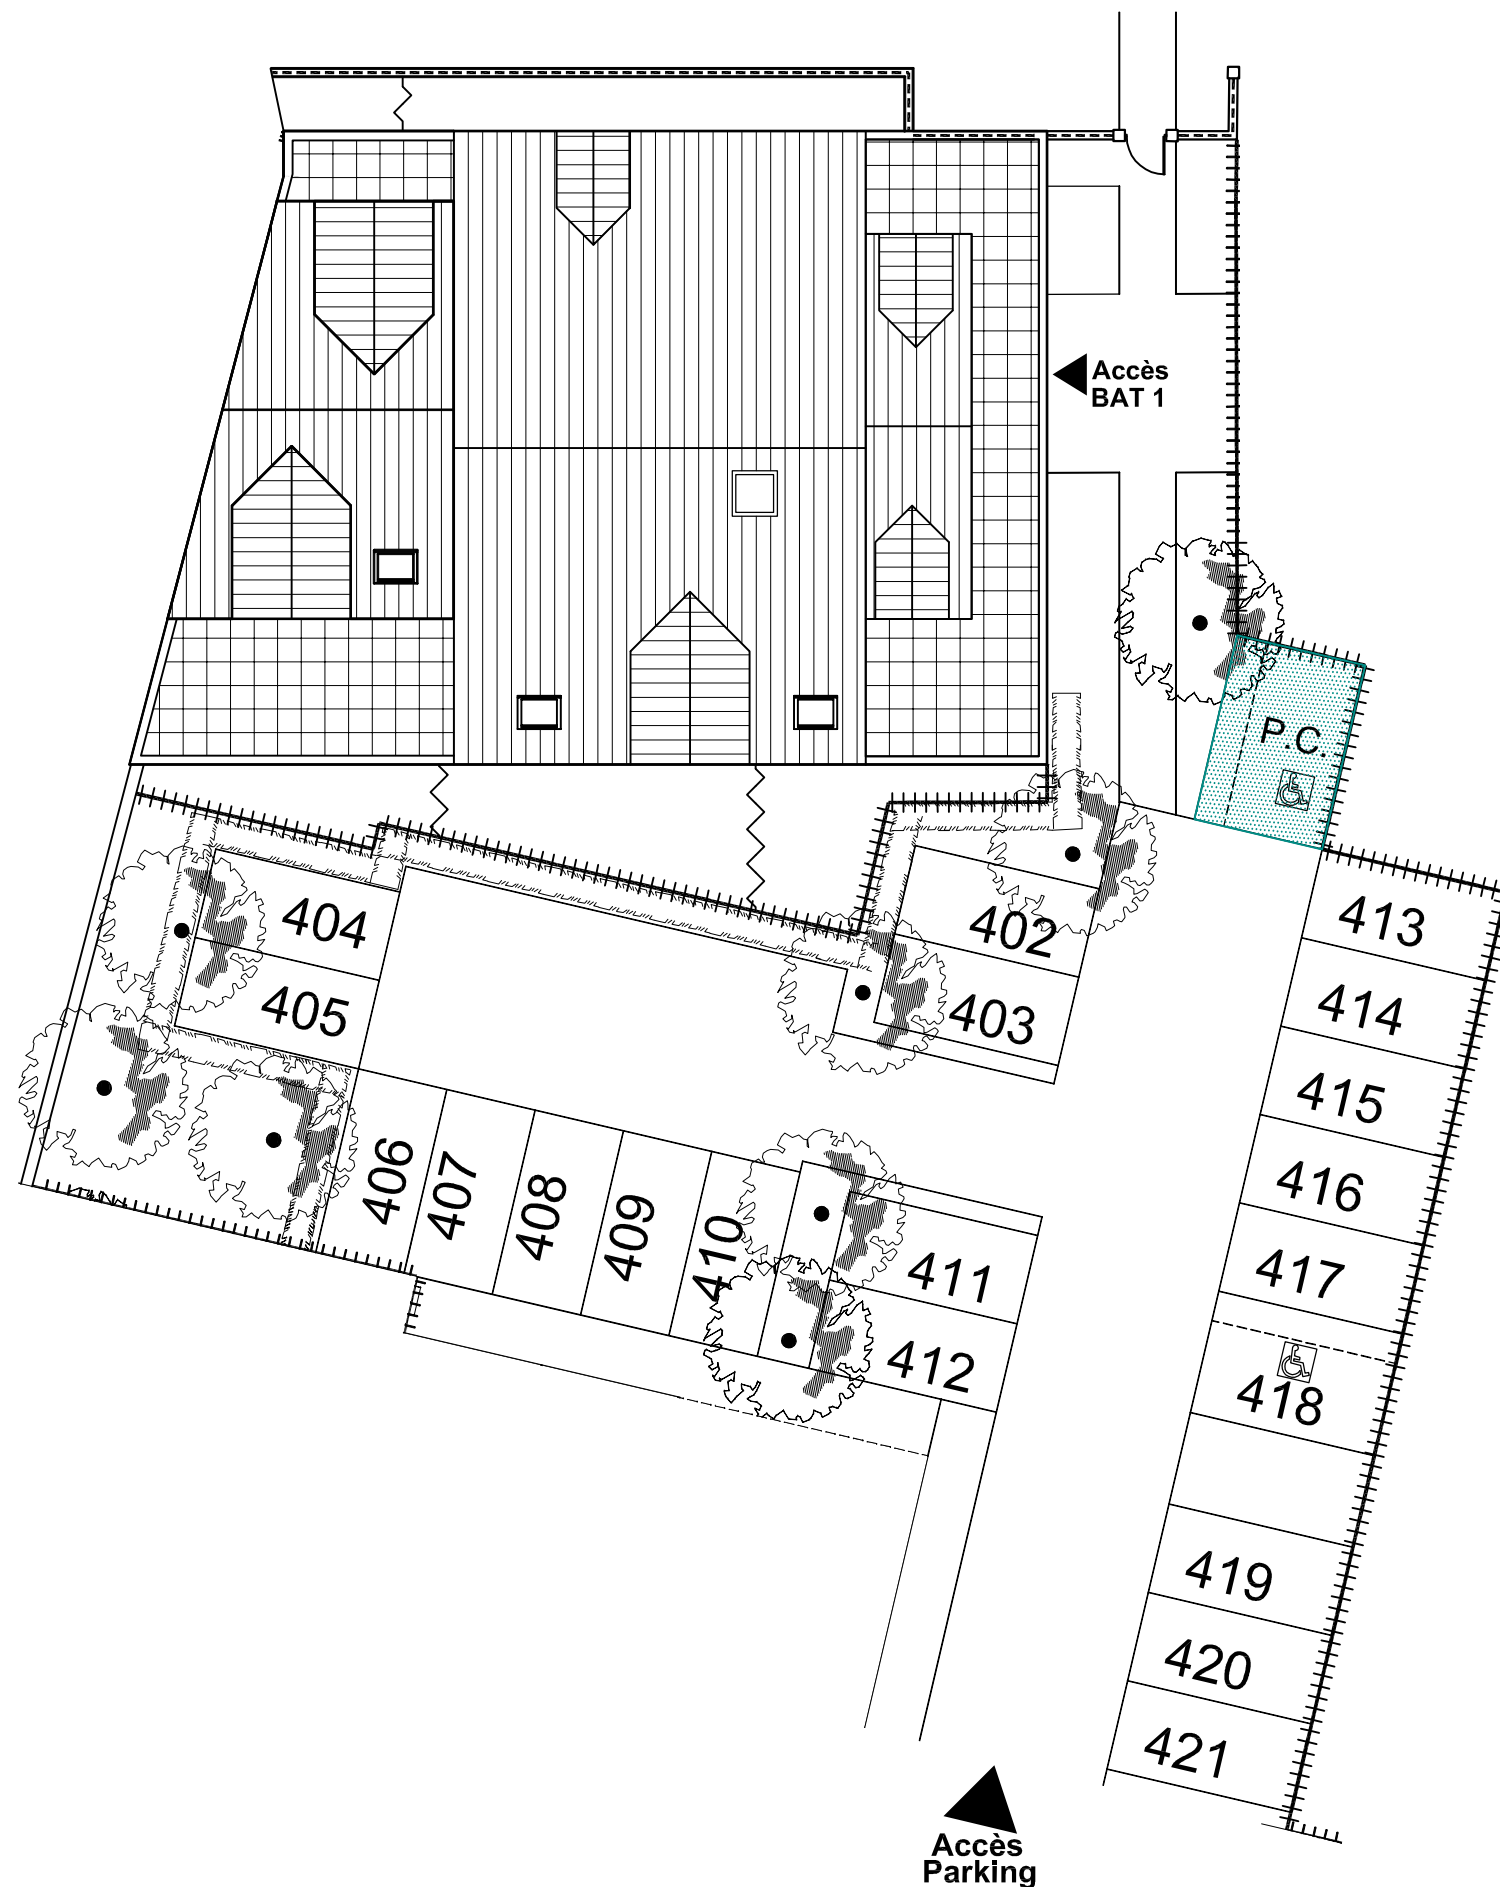

# Le Domaine du Parc

Rue Jean Mermoz  
Rue de Paris  
95570 - Moisselles

**Bâtiment 1**  
Parking

**NOTA:** Des modifications sont susceptibles d'être apportées à ce plan en fonction des nécessités techniques de la réalisation, tant en ce qui concerne les dimensions libres que l'équipement. Les surfaces indiquées sont approximatives. Les retombées, soffites, faux plafonds, canalisations, ballon d'eau chaude, ainsi que l'emplacement des équipements sont figurés à titre indicatif / La surface des placards ou des dressing est incluse dans celle des pièces attenantes