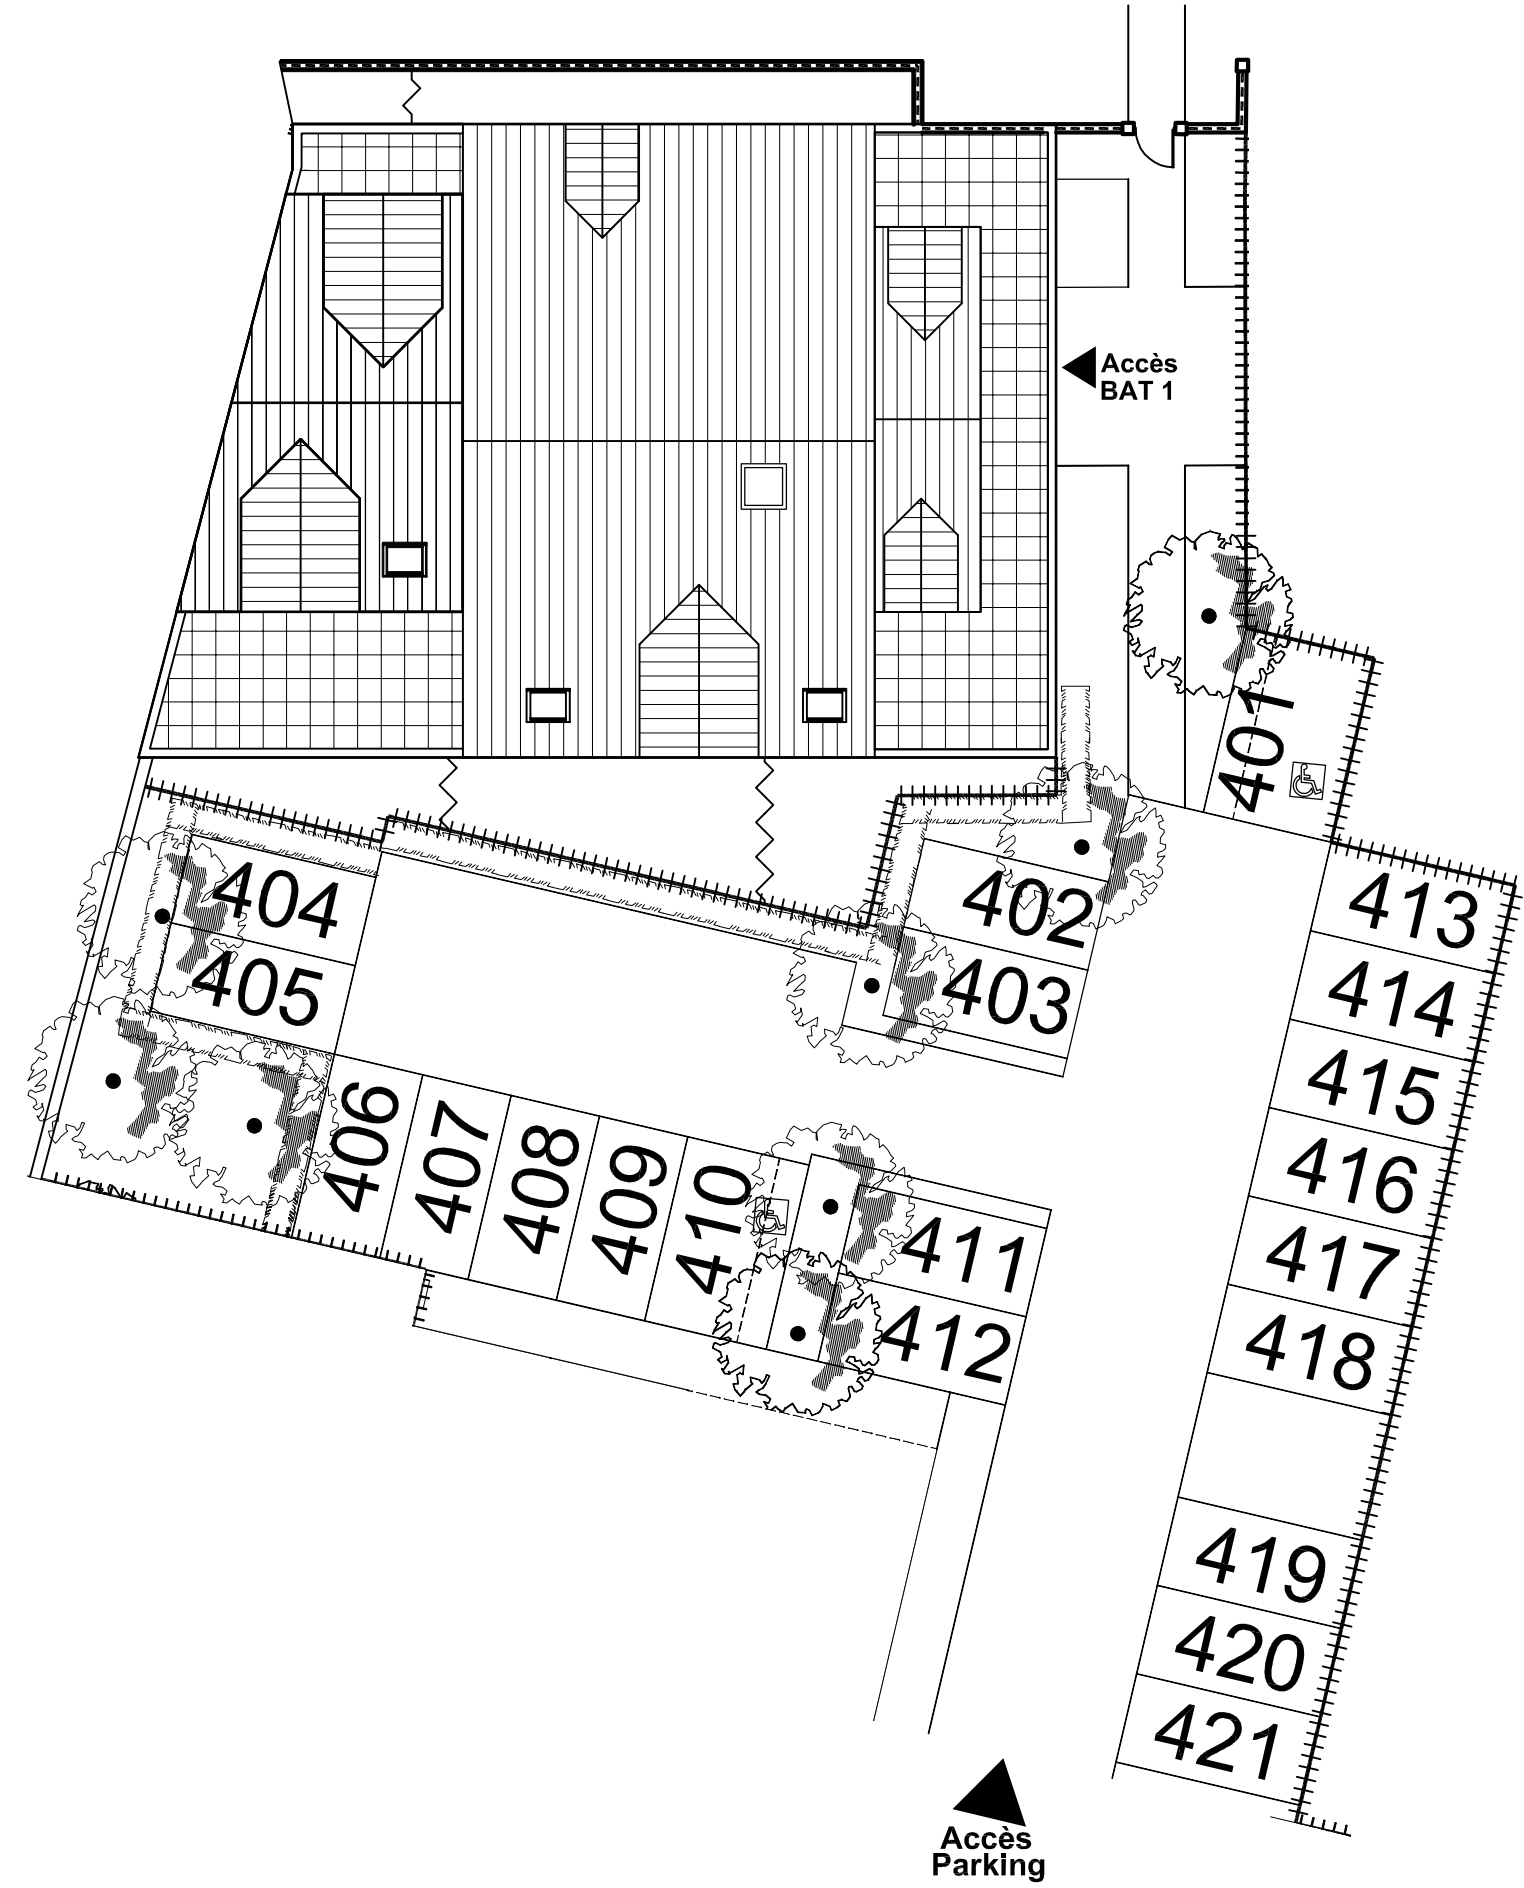

# Le Domaine du Parc

Rue Jean Mermoz  
Rue de Paris  
95570 - Moisselles

**Bâtiment 1**  
Parking

**NOTA:** Des modifications sont susceptibles d'être apportées à ce plan en fonction des nécessités techniques de la réalisation, tant en ce qui concerne les dimensions libres que l'équipement. Les surfaces indiquées sont approximatives. Les retombées, soffites, faux plafonds, canalisations, ballon d'eau chaude, ainsi que l'emplacement des équipements sont figurés à titre indicatif / La surface des placards ou des dressing est incluse dans celle des pièces attenantes