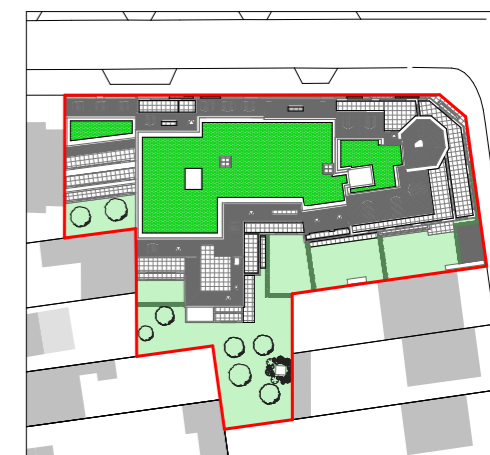

Villa Auber

181 - 187 avenue Pasteur,
43 - 45 rue Auber
93150, Le Blanc-Mesnil

Plan du 1^{er} niveau de sous-sol

Halls A et B

nova
strada.
VOTRE CADRE DE VIE,
NOTRE AMBITION

PROVISOIRE

Michel Attyasse Architecte DPLG

05/05/2022 - Indice

NOTA : Des modifications sont susceptibles d'être apportées à ce plan en fonction des nécessités techniques de la réalisation, tant en ce qui concerne les dimensions libres que l'équipement.