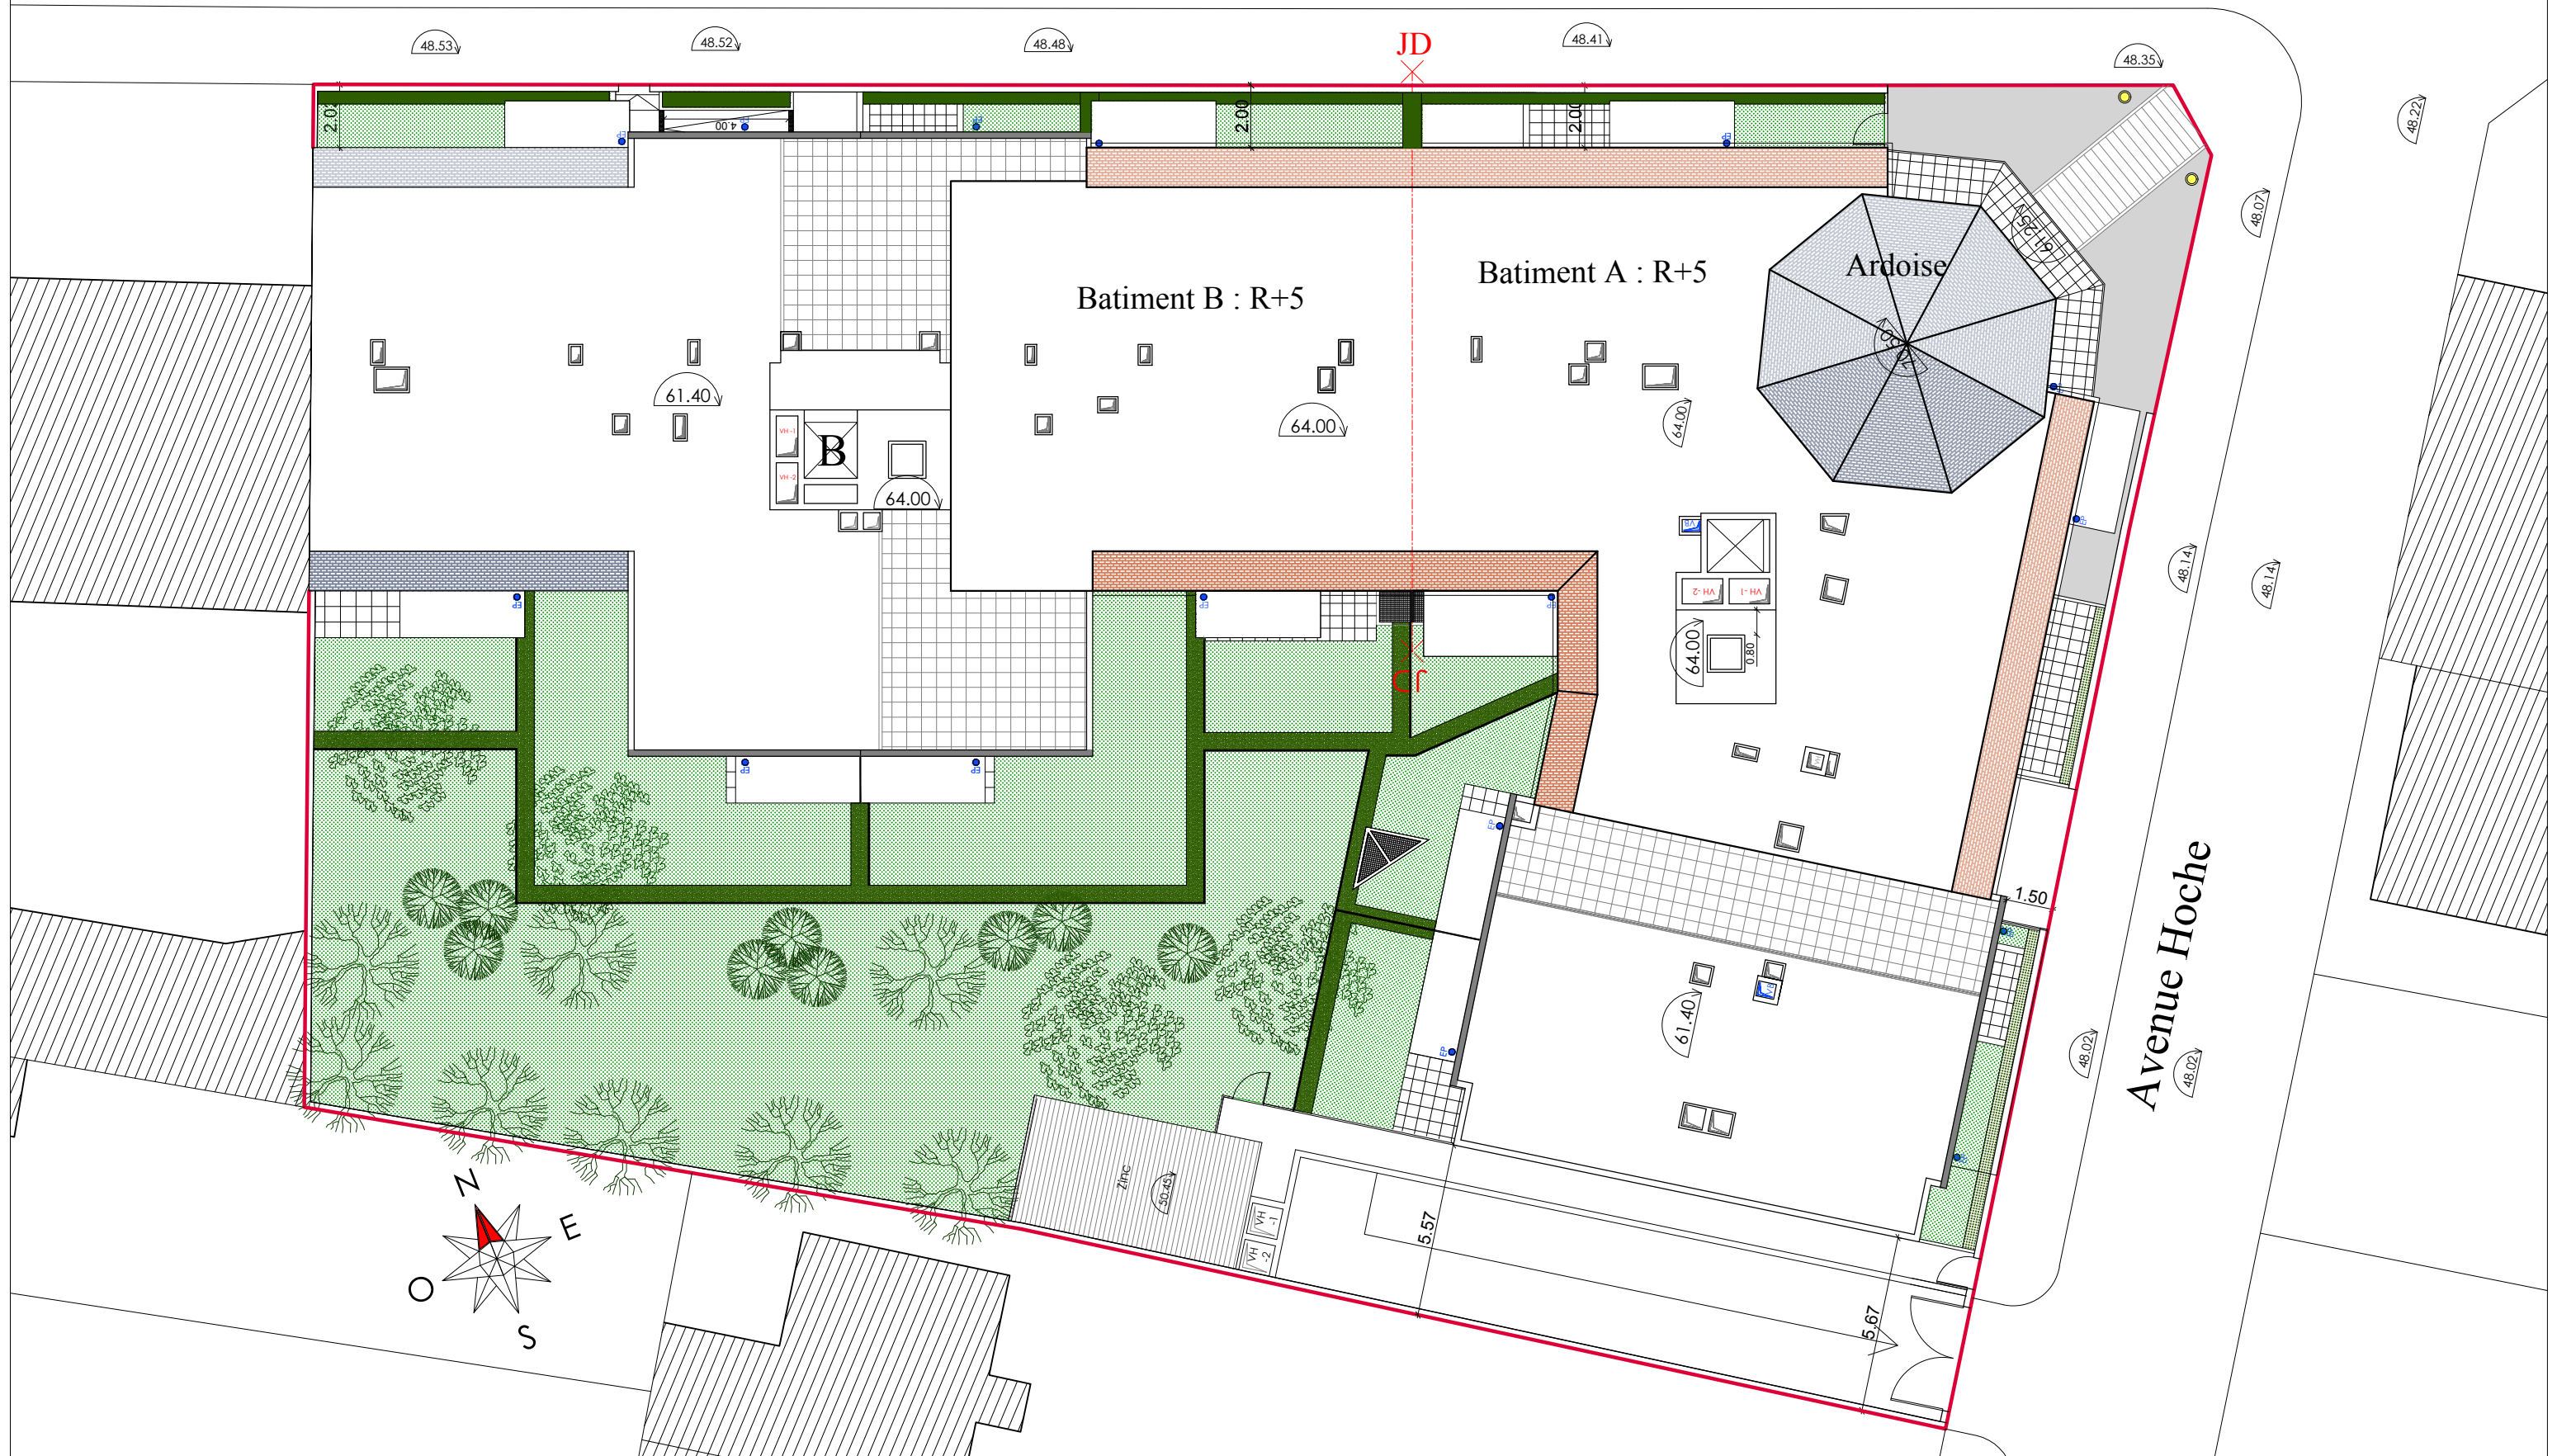

Avenue de la République

Le Blanc Mesnil
Av de la République

84 logements

Plan Masse

1 / 200^{ème}

28 / 10 / 2022

Maître d'ouvrage
SCCV Le Blanc Mesnil 35 Avenue Hoche
127 Avenue Charles de Gaulle
92207 Neuilly sur Seine Cedex