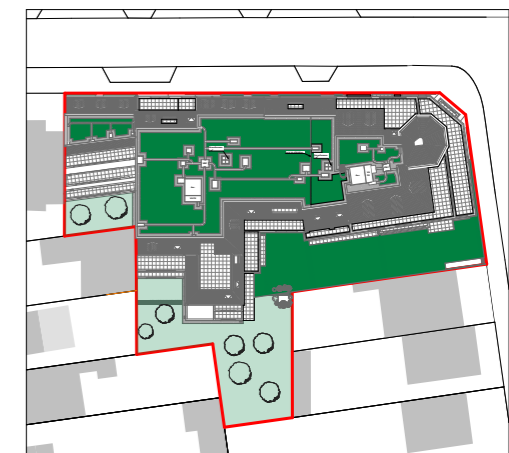

# Villa Auber

181 - 187 avenue Pasteur,  
43 - 45 rue Auber  
93150, Le Blanc-Mesnil

**Plan du 2<sup>ème</sup> niveau de sous-sol**  
Halls A et B

**nova  
strada.**  
VOTRE CADRE DE VIE,  
NOTRE AMBITION

NOTA : Des modifications sont susceptibles d'être apportées à ce plan en fonction des nécessités techniques de la réalisation, tant en ce qui concerne les dimensions libres que l'équipement.