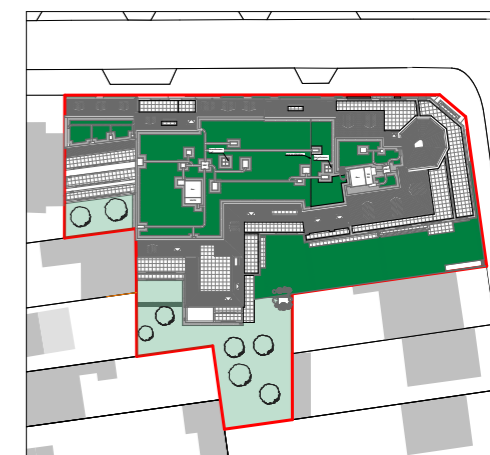

Villa Auber

181 - 187 avenue Pasteur,
43 - 45 rue Auber
93150, Le Blanc-Mesnil

Plan du 1^{er} niveau de sous-sol

Halls A et B

KAUFMAN
BROAD

0 1 2 4 6 8 10

nova
strada.
VOTRE CADRE DE VIE,
NOTRE AMBITION