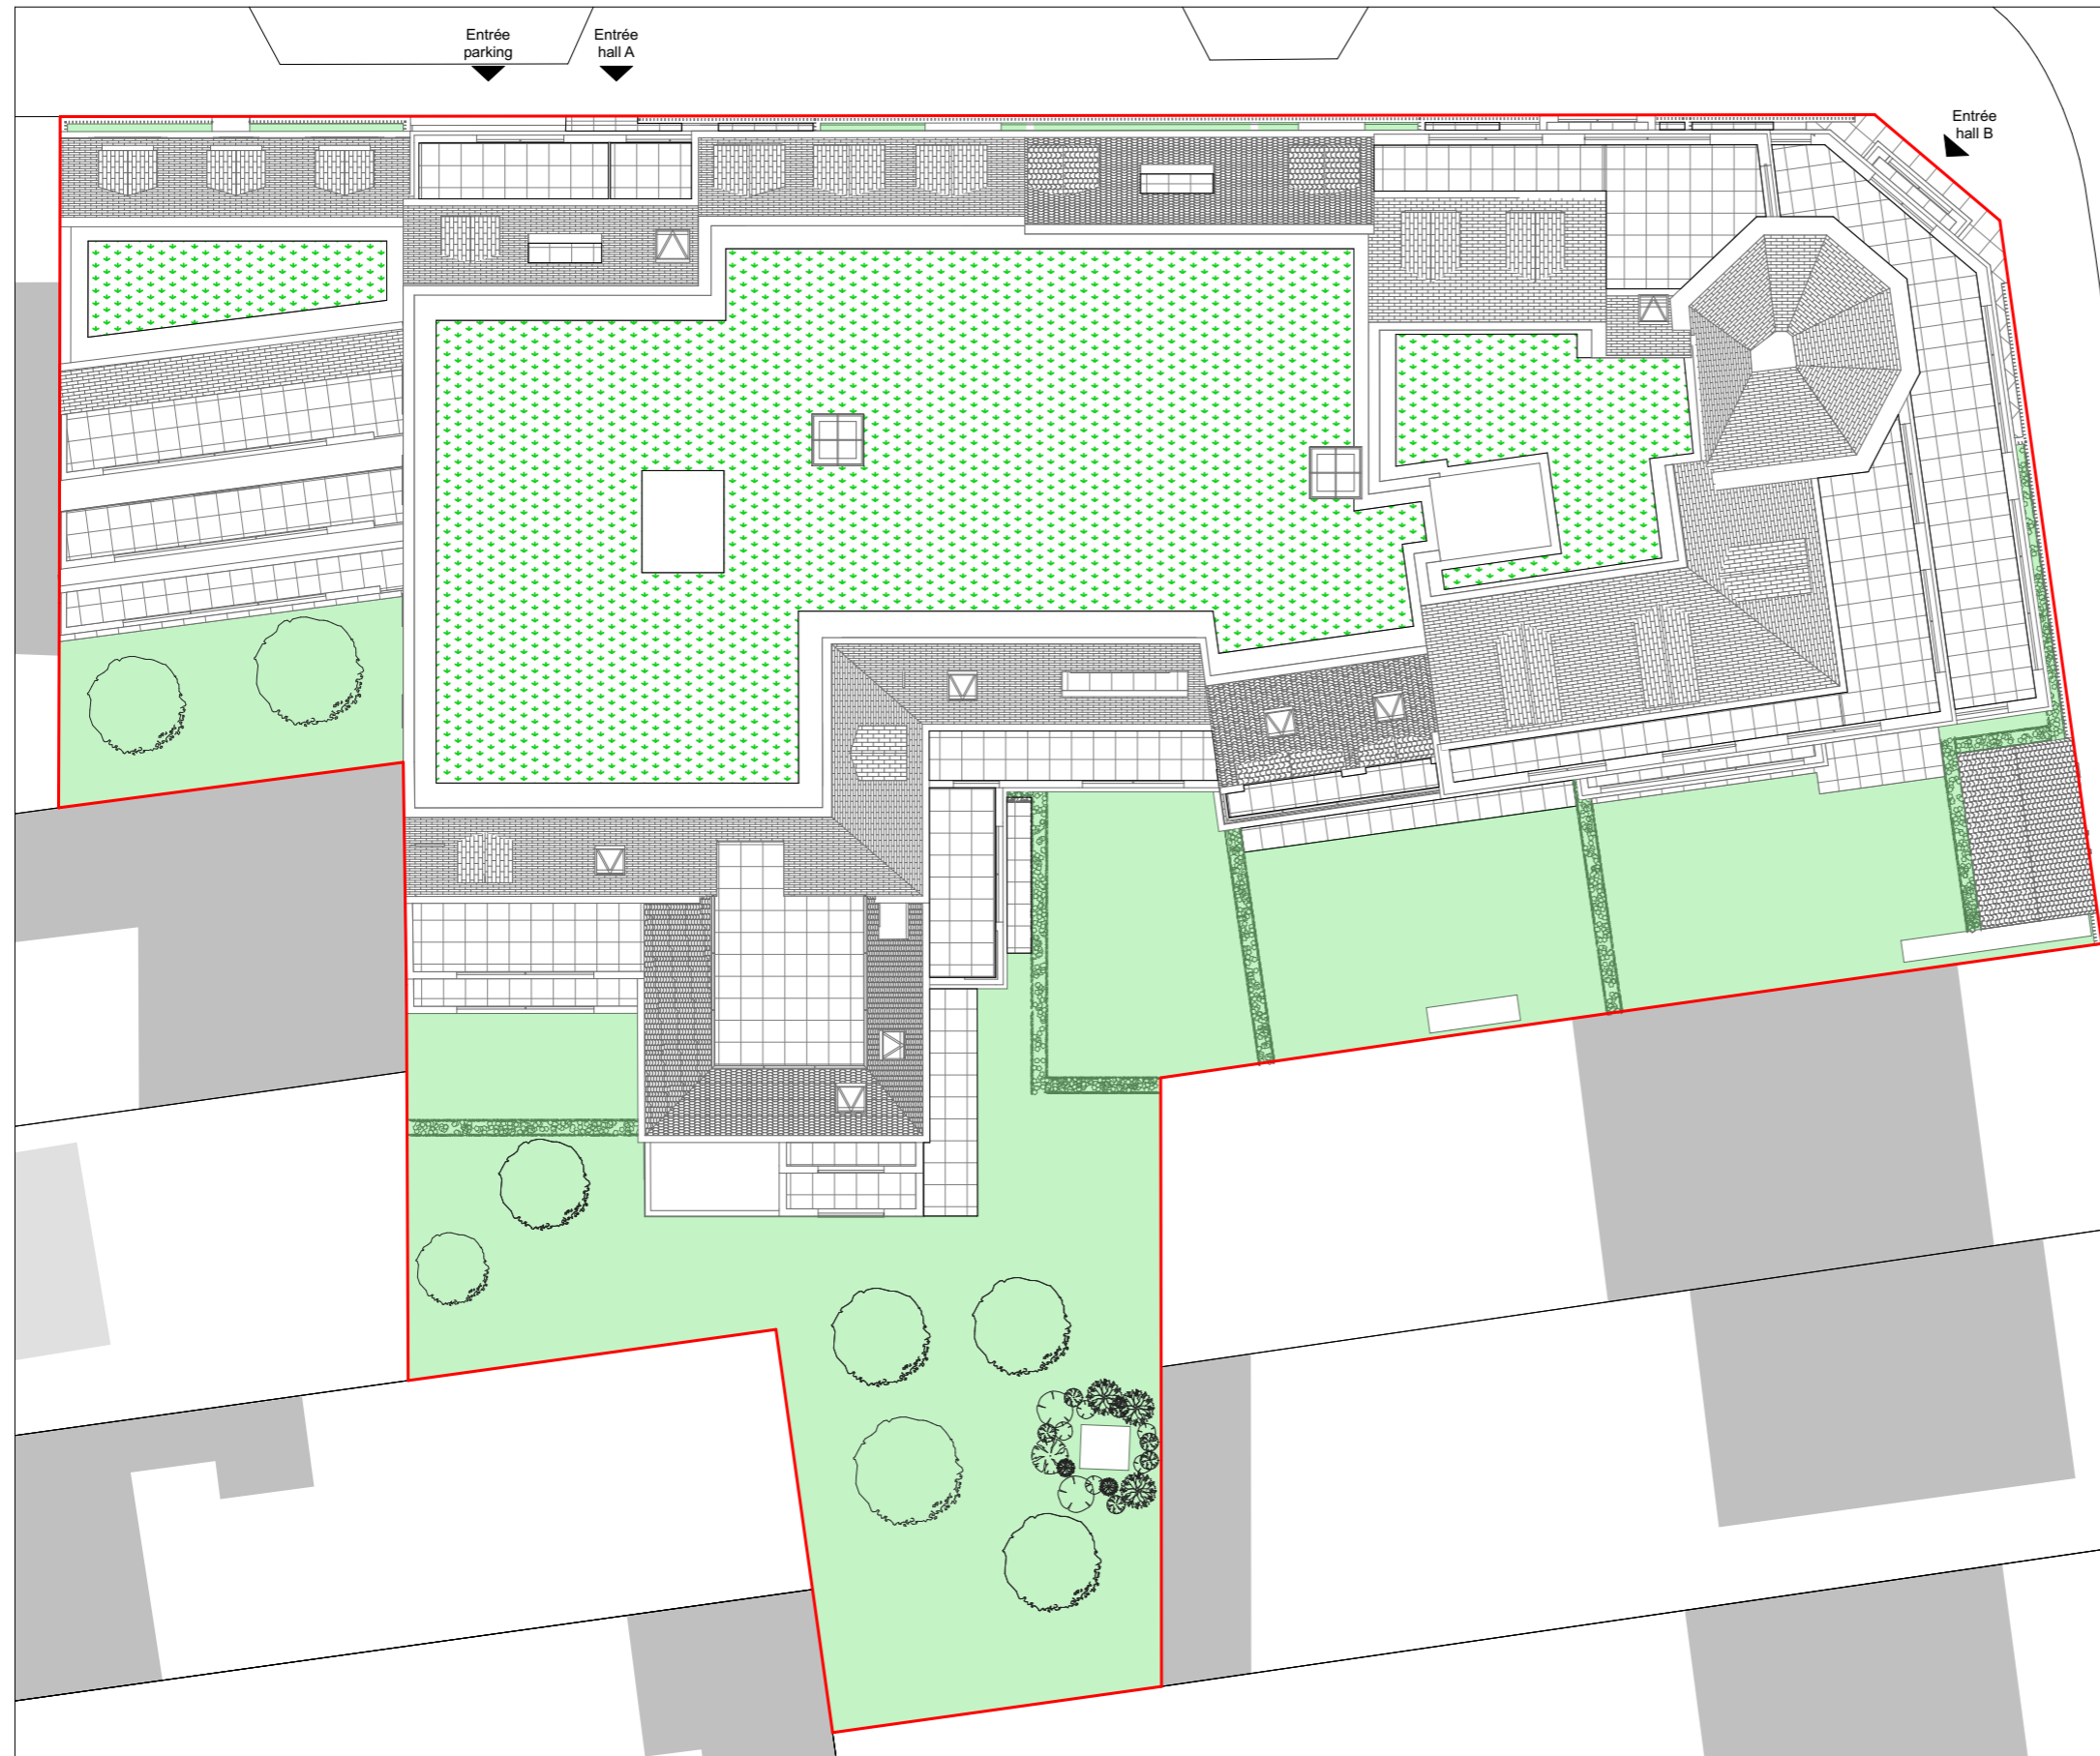

# Villa Auber

181 - 187 avenue Pasteur,  
43 - 45 rue Auber  
93150, Le Blanc-Mesnil

## Plan masse

Halls A et B

0 1 2 4 6 8 10

**nova  
strada.**  
VOTRE CADRE DE VIE,  
NOTRE AMBITION