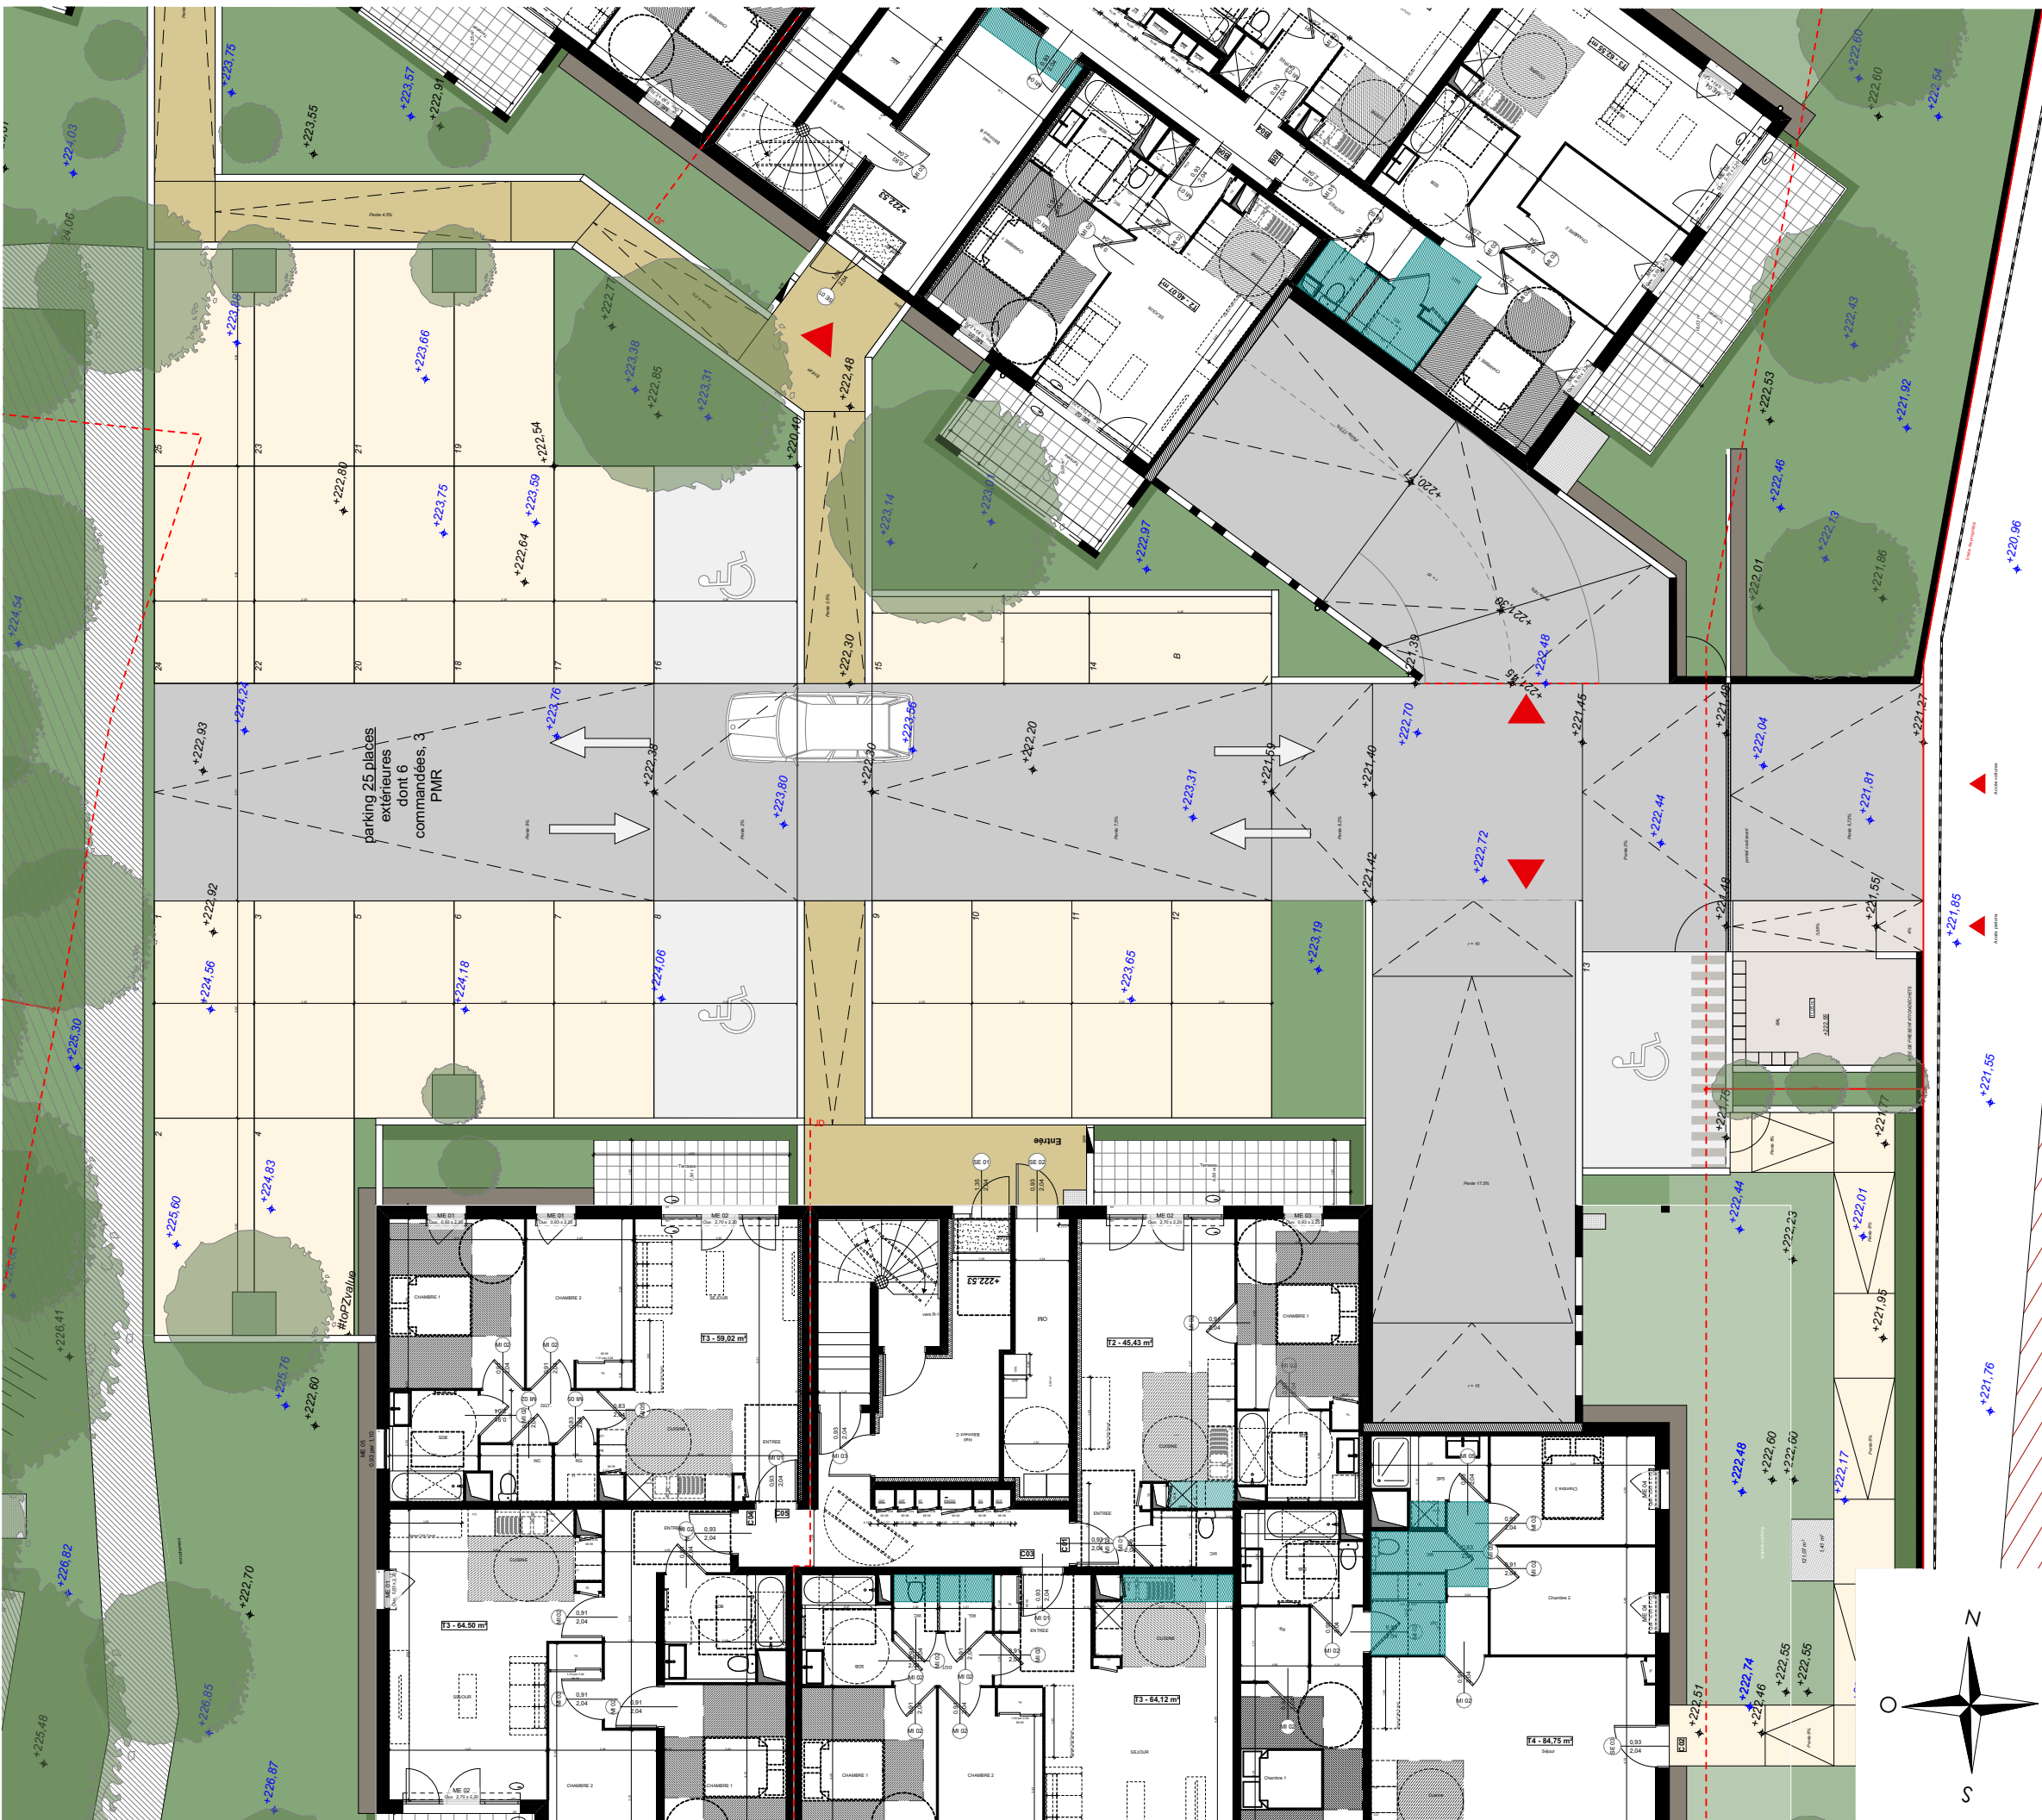

# La Résidence du Parc aux écureuils

Rue Notre Dame de le Rose  
13410 - Lambesc

Plan Masse

parking 25 places  
extérieures  
dont 6  
commandées, 3  
PMR