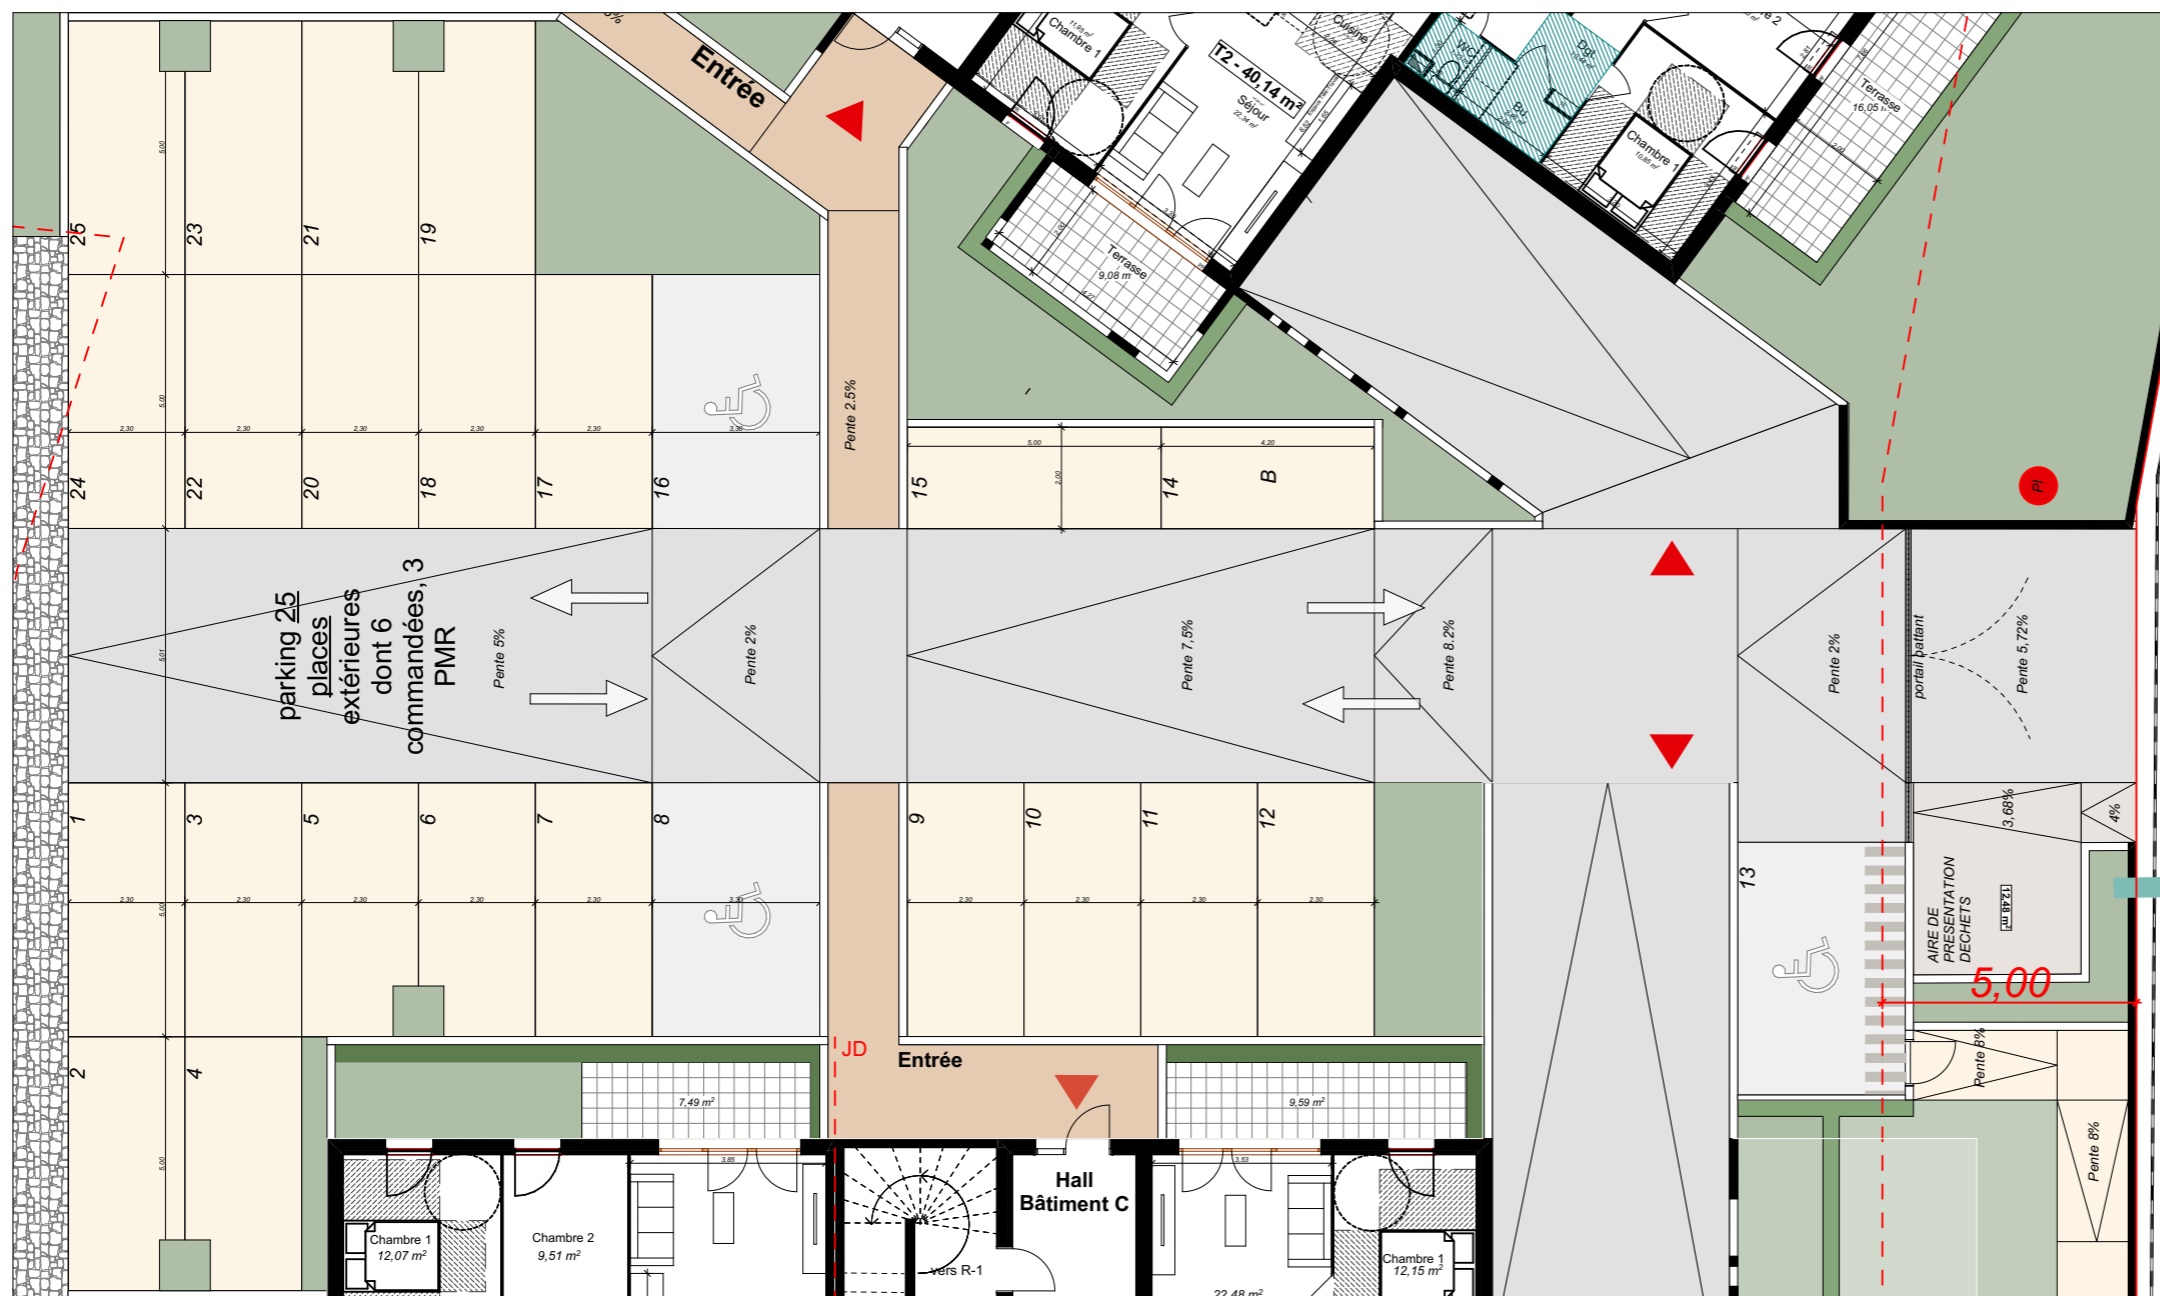

La Résidence du Parc aux écureuils

Rue Notre Dame de le Rose
13410 - Lambesc

Parking, Rez-de-Chaussée

LEGENDE: PF: Porte Fenêtre / F: Fenêtre / FAB: Fenêtre Allège Basse / VR: Volet Roulant / TE: Tableau Electrique / PL: Placard / CUI: Cuisson / R: Réfrigérateur / LL: Lave Linge / LV: Lave Vaisselle / Soffite, faux plafond :  / Niveau 

NOTA: Des modifications sont susceptibles d'être apportées à ce plan en fonction des nécessités techniques de la réalisation, tant en ce qui concerne les dimensions libres que l'équipement. Les surfaces indiquées sont approximatives. Les retombées, soffites, faux plafonds, canalisations, ainsi que l'emplacement des équipements sont figurés à titre indicatif / La surface des placards ou des dressing est incluse dans celle des pièces attenantes