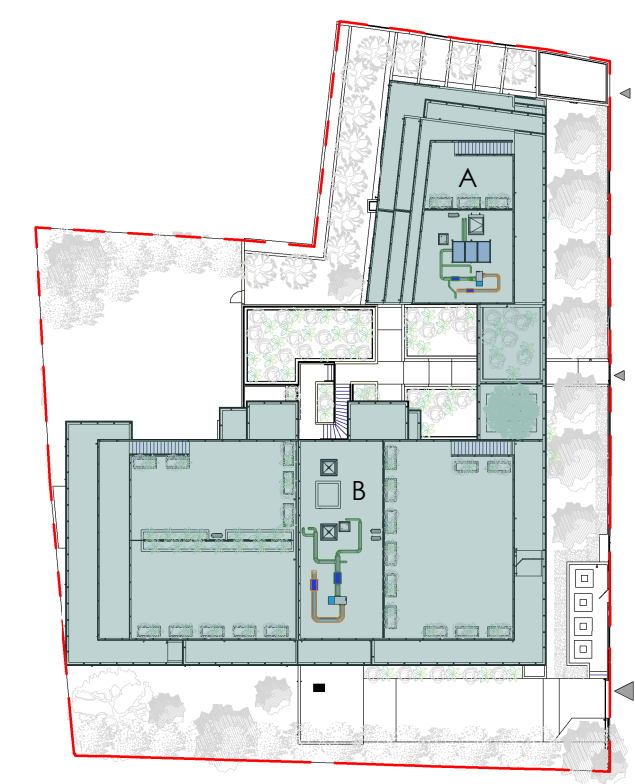

Ensemble résidentiel "SINGULIERE"

917 Boulevard JM.Grangent
34200 - Sète

Bâtiment AB
Sous-sol R-1

LEGENDE: PF: Porte Fenêtre / F: Fenêtre / FAB: Fenêtre Allège Basse / VR: Volet Roulant / TE: Tableau Electrique / PL: Placard / CUI: Cuisson / R: Réfrigérateur / LL: Lave Linge / LV: Lave Vaisselle / Soffite, masquette : / Niveau 0.15

Nota: Des modifications sont susceptibles d'être apportées à ce plan en fonction des nécessités techniques de réalisation, tant en ce qui concerne les dimensions libres que l'équipement. Les surfaces indiquées sont approximatives. Les retombées, soffites, faux-plafonds, canalisations, ballons d'eau chaude, persiennes ou pergolas ainsi que l'emplacement des équipements sont figurés à titre indicatif / La surface des placards ou des dressings est incluse dans celle des pièces attenantes