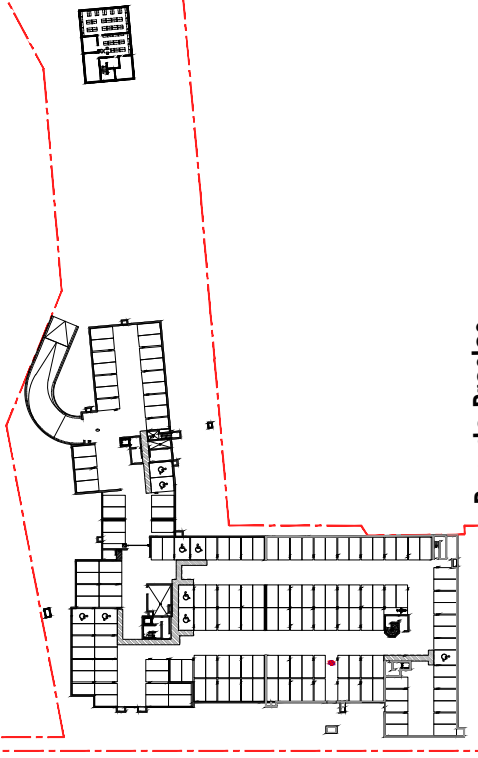

Le Domaine de Vermay

Rue de Paris
77220 - Tournan-en-Brie

Parc de stationnement _ Sous-sol

Rue de Paris

Rue de Presles

NOTA: Des modifications sont susceptibles d'être apportées à ce plan en fonction des nécessités techniques de la réalisation, tant en ce qui concerne les dimensions libres et les cotes altimétriques que l'équipement. Les surfaces indiquées sont approximatives. Les retombées, soffites, faux plafonds, canalisations, ballon d'eau chaude, ainsi que l'emplacement des équipements sont figurés à titre indicatif / La surface des placards ou des dressing est incluse dans celle des pièces attenantes