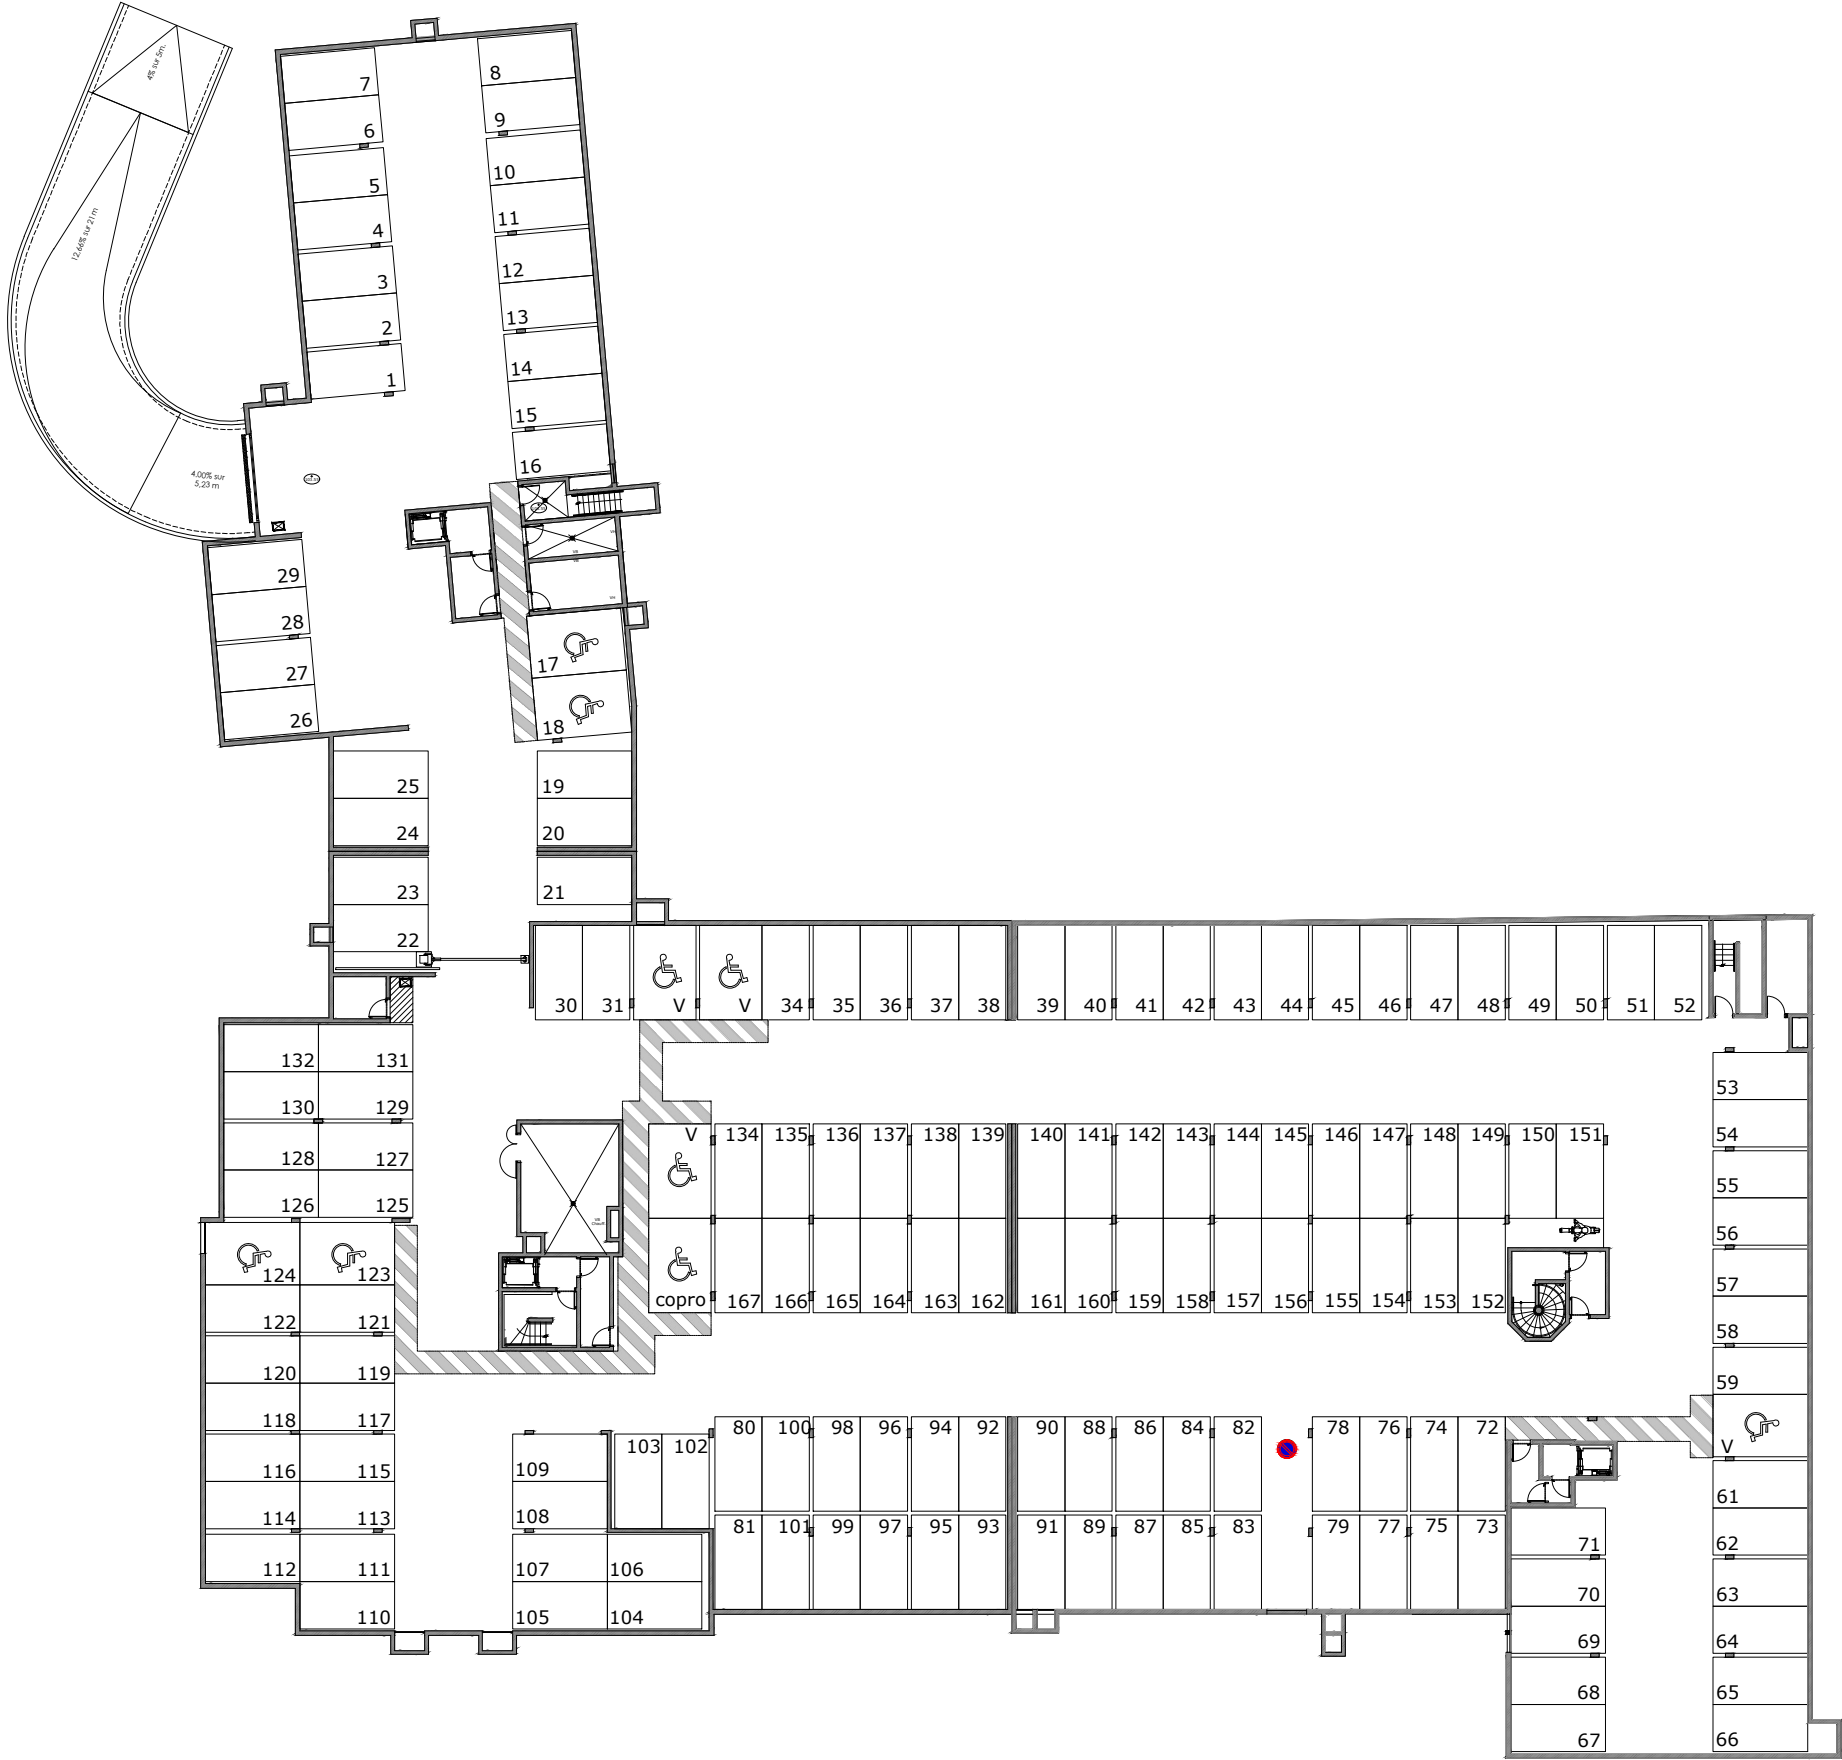

Le Domaine de Vermay

Rue de Paris
77220 - Tournan-en-Brie

Parc de stationnement _ Sous-sol

Rue de Paris

Rue de Presles

NOTA: Des modifications sont susceptibles d'être apportées à ce plan en fonction des nécessités techniques de la réalisation, tant en ce qui concerne les dimensions libres et les cotes altimétriques que l'équipement. Les surfaces indiquées sont approximatives. Les retombées, soffites, faux plafonds, canalisations, ballon d'eau chaude, ainsi que l'emplacement des équipements sont figurés à titre indicatif / La surface des placards ou des dressing est incluse dans celle des pièces attenantes