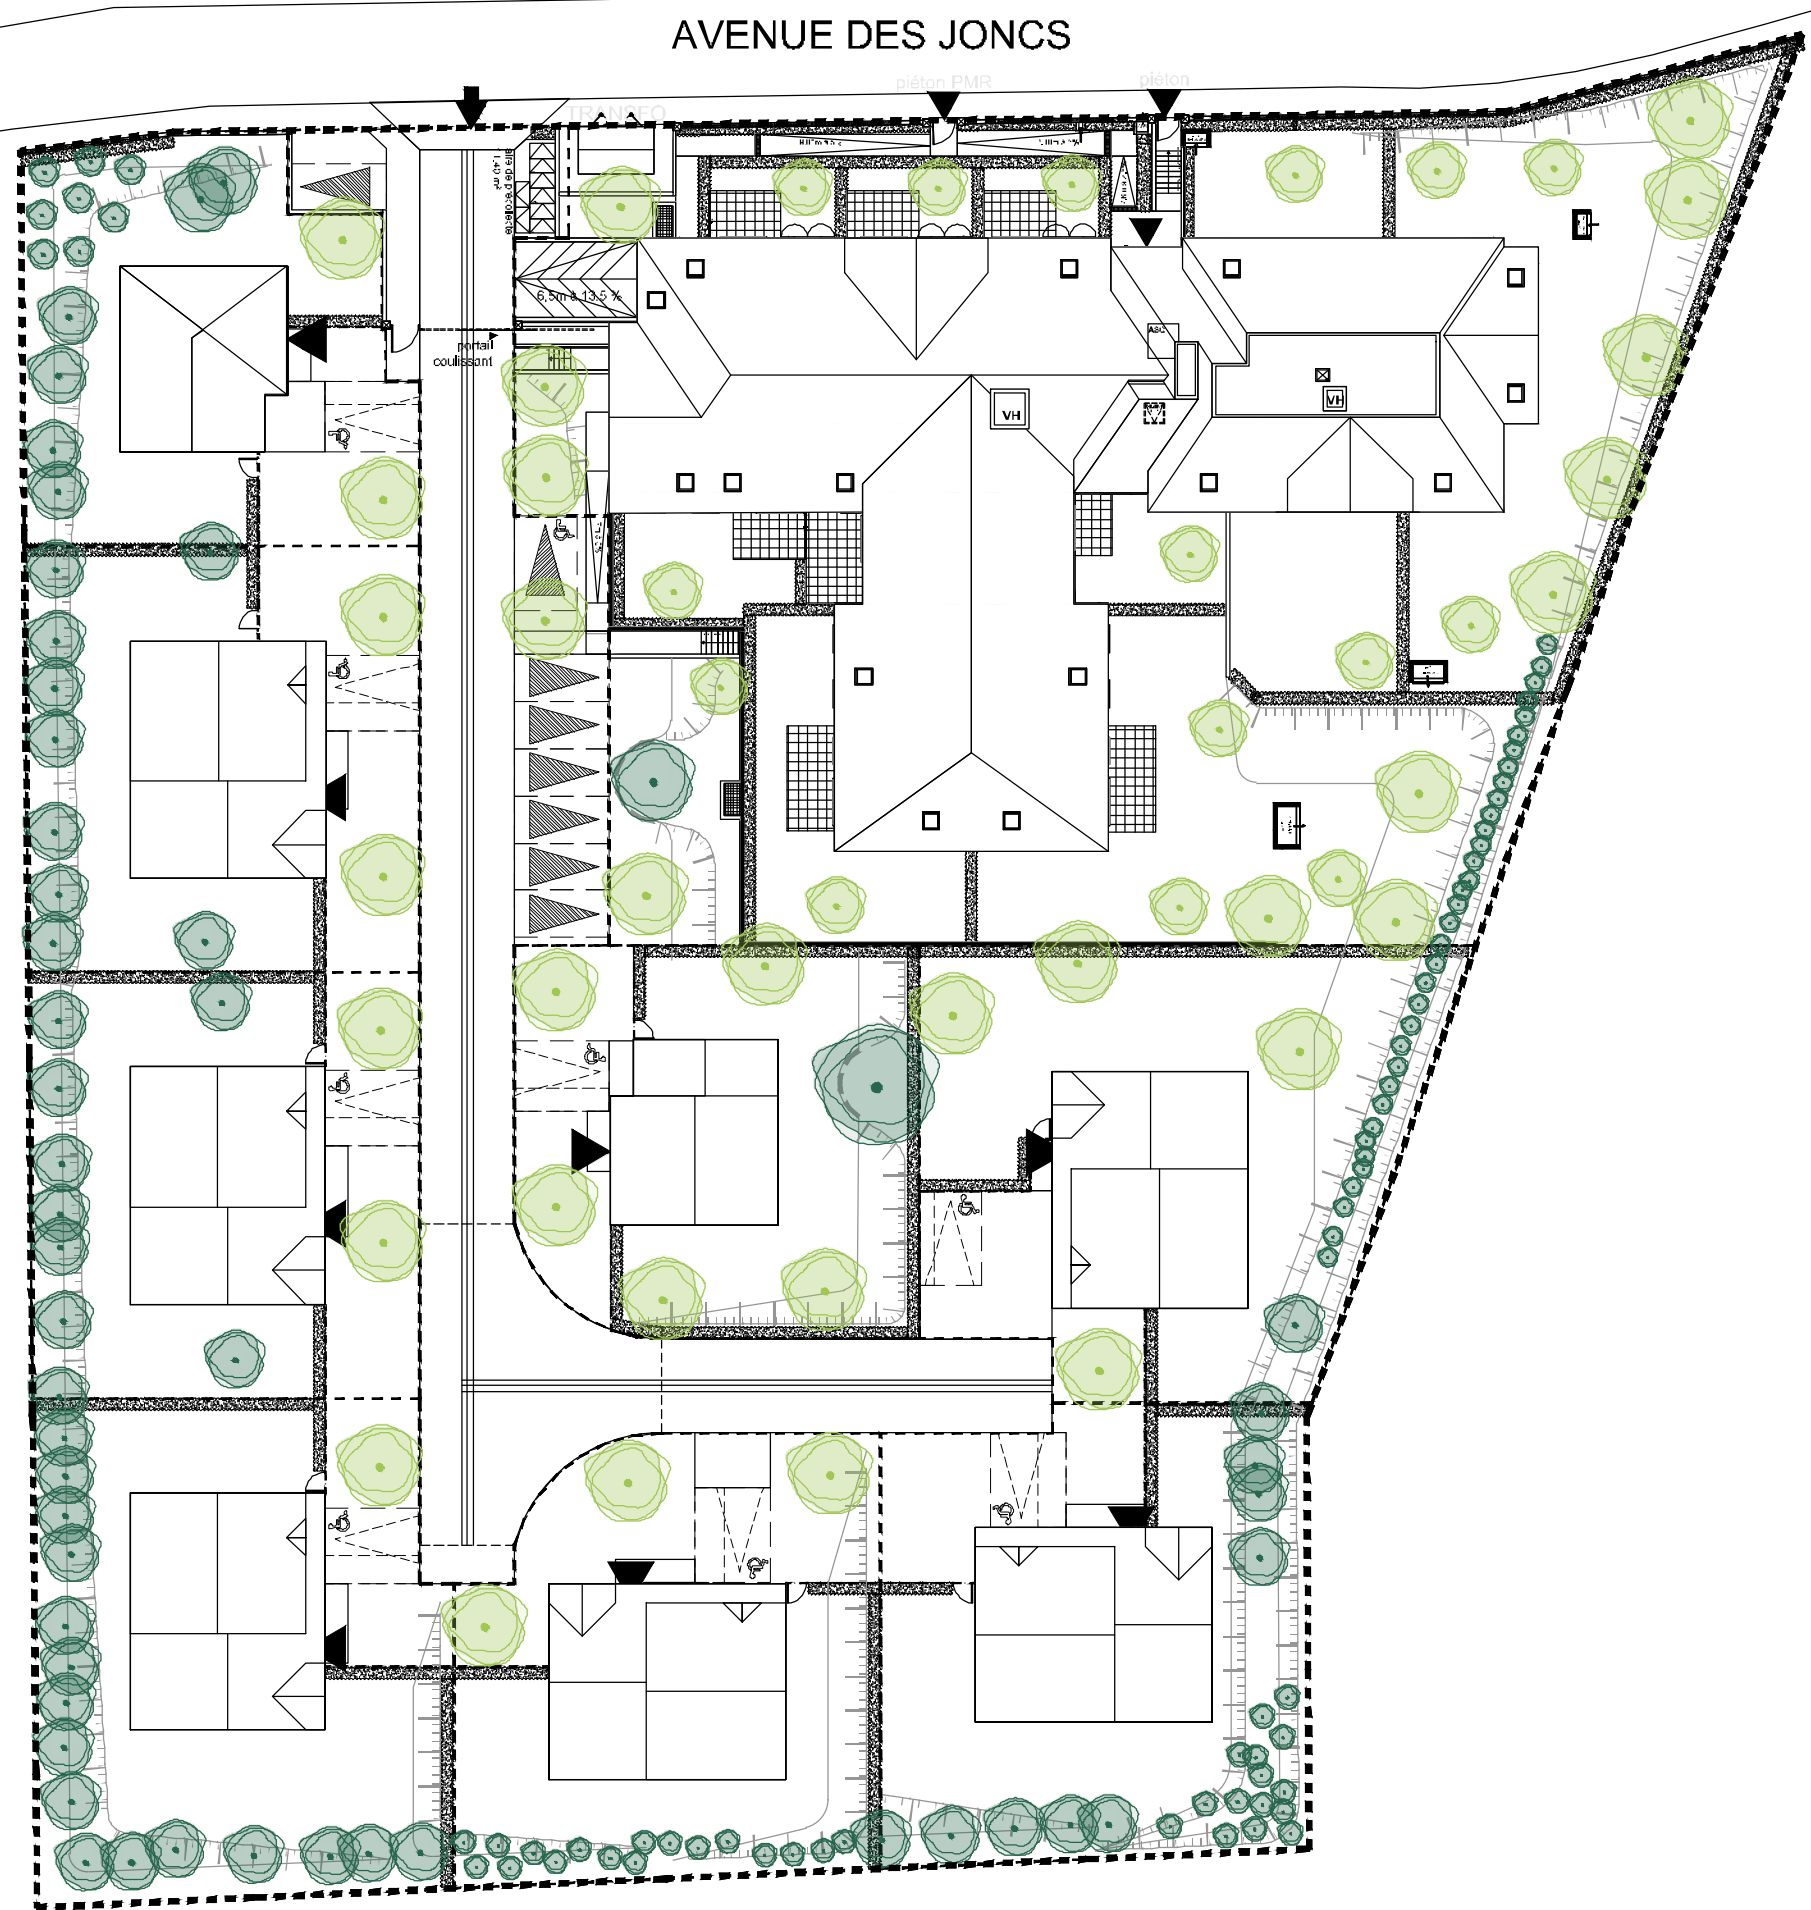

Le Clos des Peupliers

11-13, Avenue des Joncs
95470 - Saint-Witz

Plan masse

- Légende
- Arbres existants
 - Arbres à planter

NOTA: Des modifications sont susceptibles d'être apportées à ce plan en fonction des nécessités techniques de la réalisation, tant en ce qui concerne les dimensions libres que l'équipement. Les surfaces indiquées sont approximatives. Les retombées, soffites, faux plafonds, canalisations, ballon d'eau chaude, ainsi que l'emplacement des équipements sont figurés à titre indicatif / La surface des placards ou des dressing est incluse dans celle des pièces attenantes