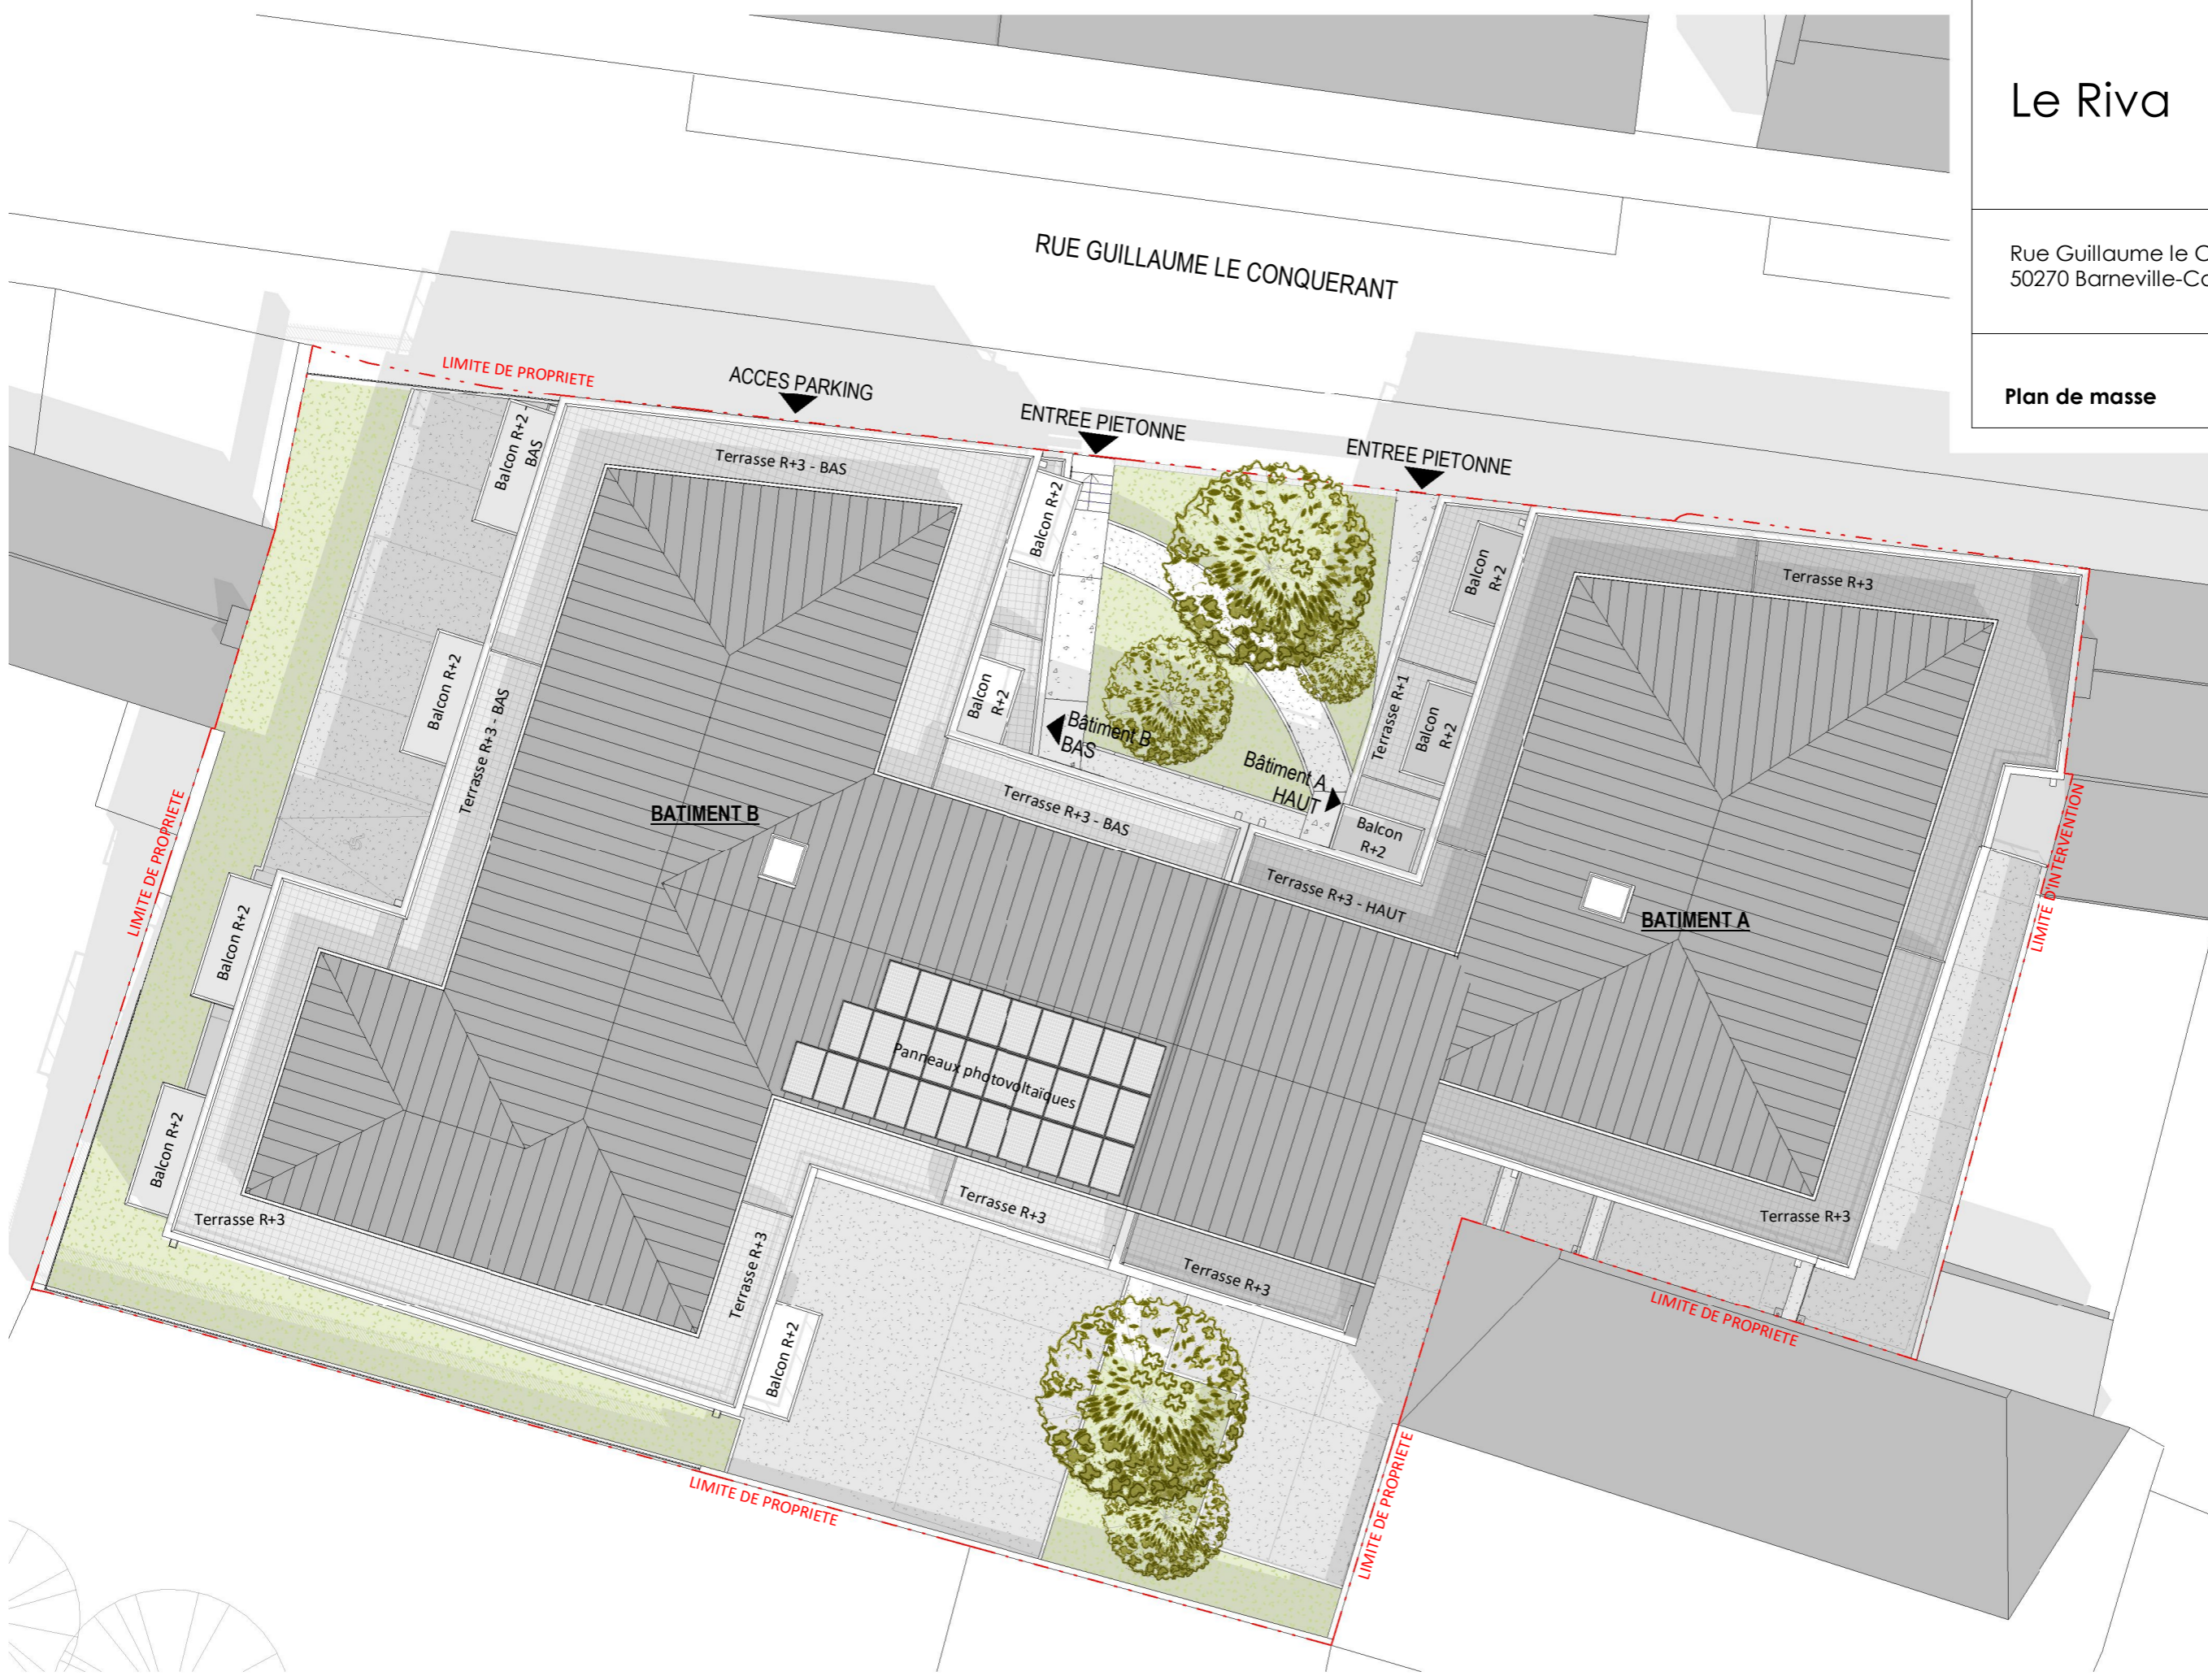

Le Riva

Rue Guillaume le Conquérant
50270 Barneville-Carteret

Plan de masse

NOTA: Des modifications sont susceptibles d'être apportées à ce plan en fonction des nécessités techniques de la réalisation, tant en ce qui concerne les dimensions libres que l'équipement. Les surfaces indiquées sont approximatives. Les retombées, soffites, faux plafonds, canalisations, ballon d'eau chaude, ainsi que l'emplacement des équipements sont figurés à titre indicatif / La surface des placards ou des dressing est incluse dans celle des pièces attenantes