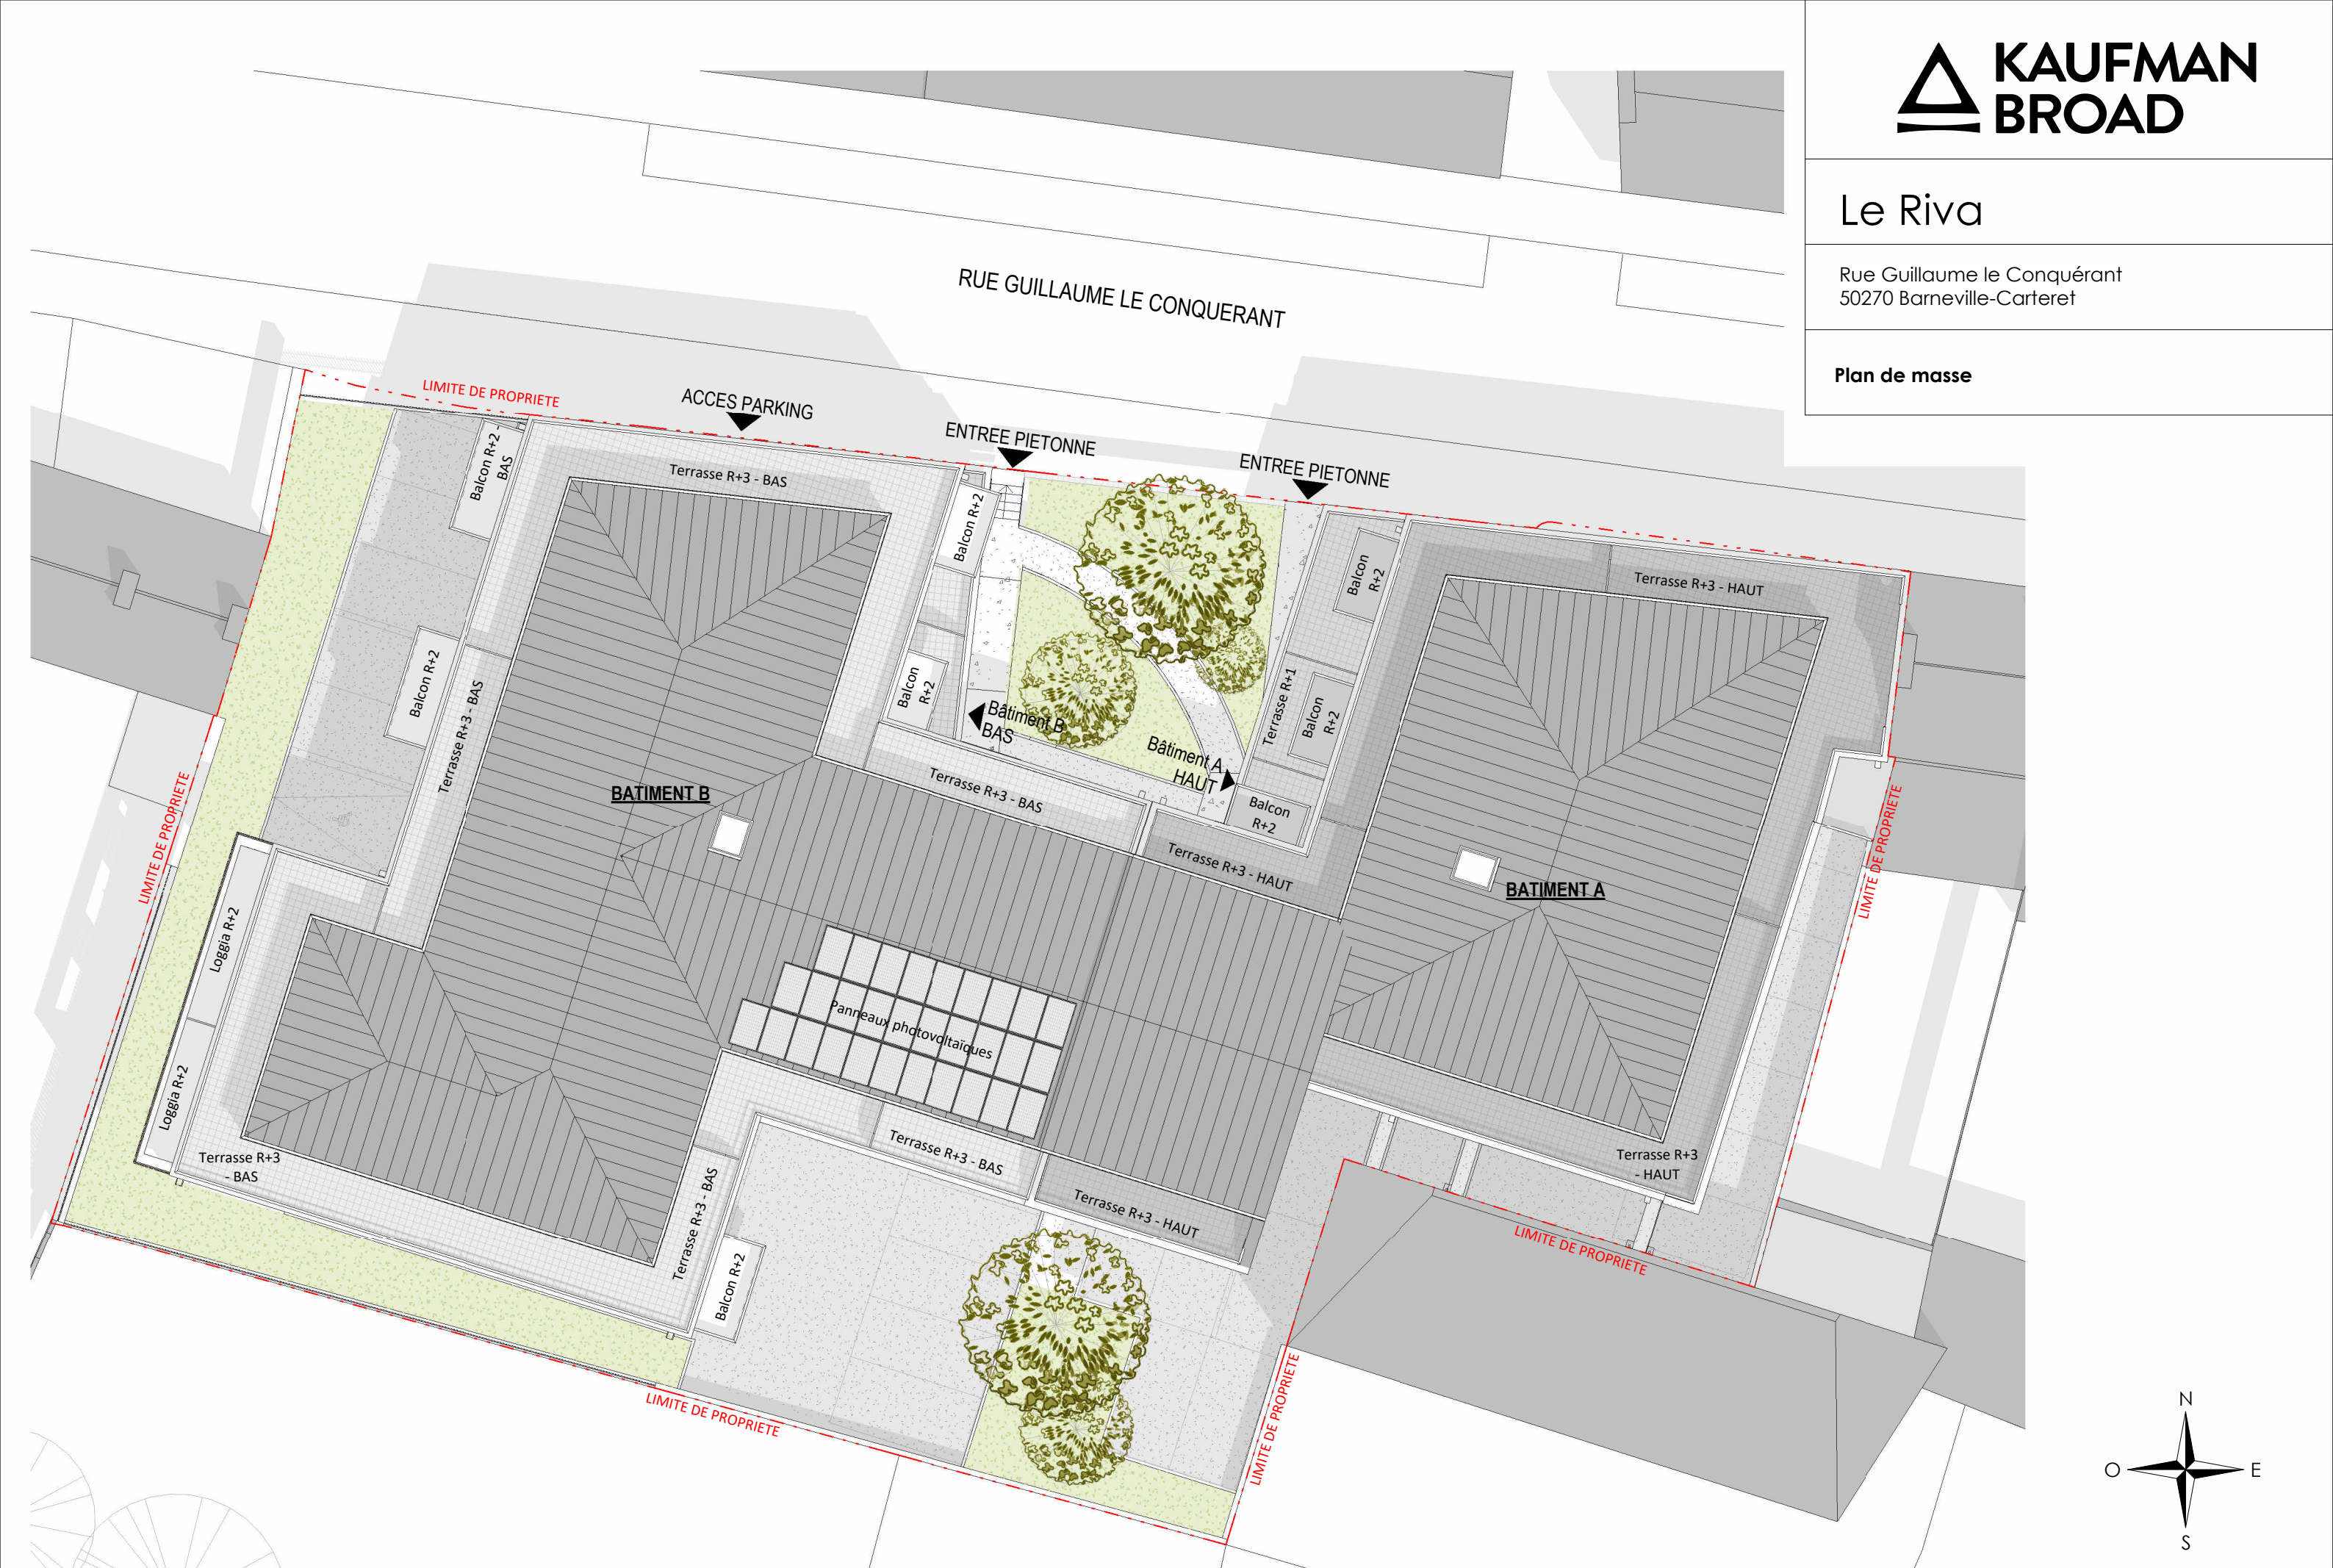

# Le Riva

Rue Guillaume le Conquérant  
50270 Barneville-Carteret

Plan de masse

NOTA: Des modifications sont susceptibles d'être apportées à ce plan en fonction des nécessités techniques de la réalisation, tant en ce qui concerne les dimensions libres que l'équipement. Les surfaces indiquées sont approximatives. Les retombées, soffites, faux plafonds, canalisations, ballon d'eau chaude, ainsi que l'emplacement des équipements sont figurés à titre indicatif / La surface des placards ou des dressing est incluse dans celle des pièces attenantes