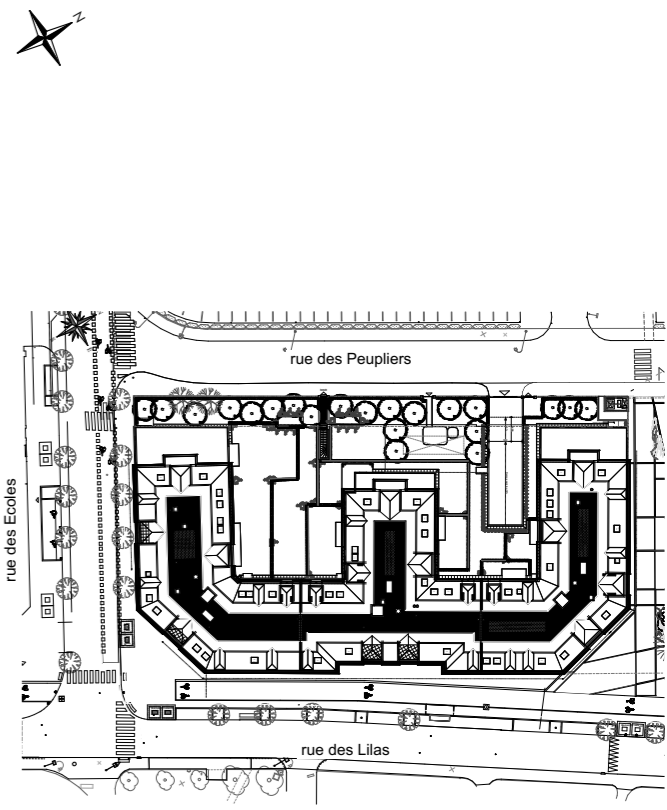

Les allées de Sainte-Honorine

Rue des Lilas, rue des Ecoles, rue des Peupliers
95150 - VILLE DE TAVERNY

Plan synoptique, Sous-sol -2

LEGENDE : VB : Ventilation Basse / VH : Ventilation haute / V : Visiteur

NOTA: Des modifications sont susceptibles d'être apportées à ce plan en fonction des nécessités techniques de la réalisation, tant en ce qui concerne les dimensions libres que l'équipement. Les surfaces indiquées sont approximatives. Les retombées, soffites, faux plafonds, canalisations, ballon d'eau chaude, ainsi que l'emplacement des équipements sont figurés à titre indicatif / La surface des placards ou des dressing est incluse dans celle des pièces attenantes