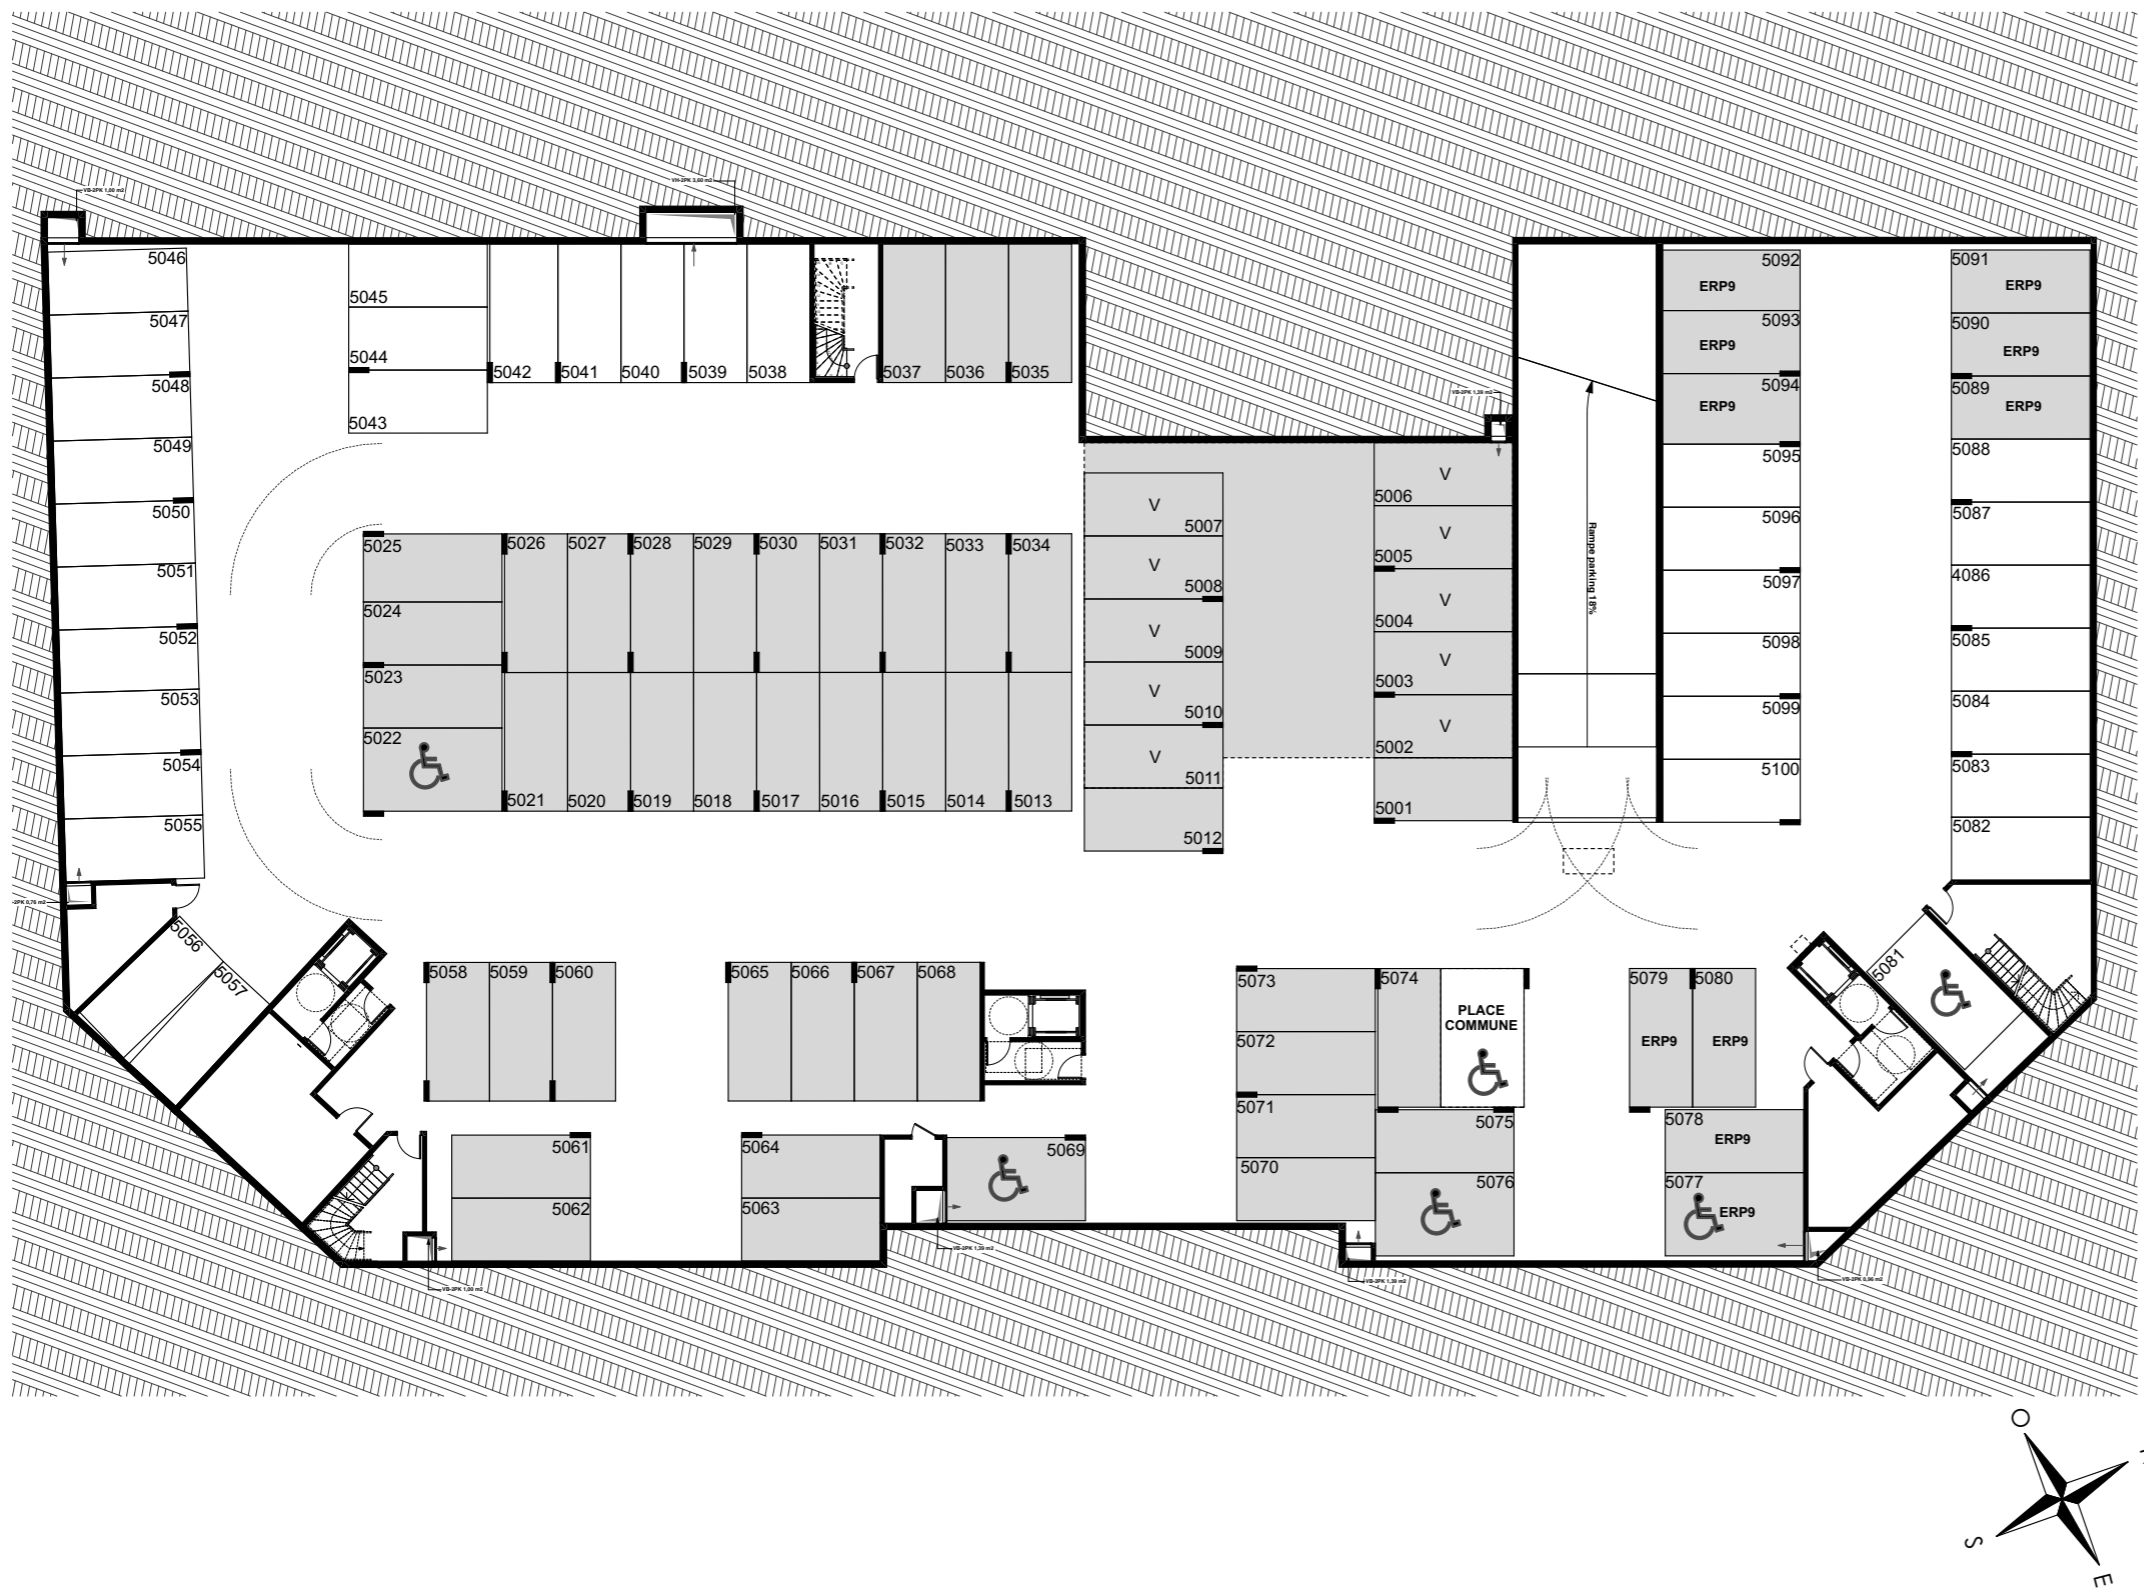

Les allées de Sainte-Honorine

Rue des Lilas, rue des Ecoles, rue des Peupliers
95150 - VILLE DE TAVERNY

Plan synoptique, Sous-sol -2

LEGENDE : VB : Ventilation Basse / VH : Ventilation haute / V : Visiteur

NOTA: Des modifications sont susceptibles d'être apportées à ce plan en fonction des nécessités techniques de la réalisation, tant en ce qui concerne les dimensions libres que l'équipement. Les surfaces indiquées sont approximatives. Les retombées, soffites, faux plafonds, canalisations, ballon d'eau chaude, ainsi que l'emplacement des équipements sont figurés à titre indicatif / La surface des placards ou des dressing est incluse dans celle des pièces attenantes