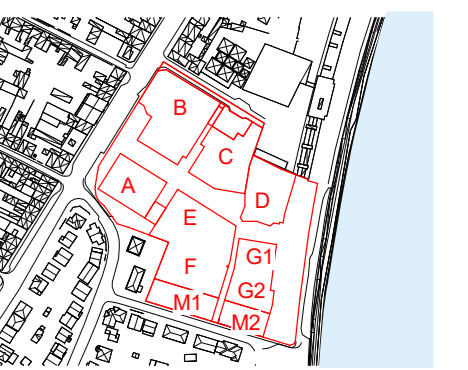

Plan de repérage

Intervenants

Multico d'Ouvrage 	
	SNC TOULOUSE - 44 Avenue de Muret 27 Rue Albert Jean Jaures 31 010 TOULOUSE Cedex 6
Maitre d'oeuvre 	
	TILLIER & ASSOCIÉS 47 Rue de Cognac 31000 Toulouse Tel: 05 61 14 85 14 Fax: 05 61 14 85 15
BE Paysage 	
	Emma Blanc 05 rue Dumur 75011 Paris Tel: 01 48 07 17 55
BE VRD 	
	P.ING 24 Rue Theron de Montagué 31000 TOULOUSE Tel: 05 61 60 31 76
BE Fluides 	
	SETES Ingénierie 3 Place St Blaise 65 000 Tarbes Tel: 05 62 34 25 54
BE Thermique 	
	PIER Energie Bâtiment E 65 Rue Bonnat 31 400 Toulouse Tel: 05 68 73 57 56
BE Structure 	
	Techlab Les Raires 21 Rue des Minimes 31200 Toulouse Tel: 05 34 40 62 63
Bureau de contrôle 	
	Apave AGENCE TOULOUSE L'UNION 31 000 TOULOUSE Tel: 05 26 84 00 27 05 61 37 62 45

ORIZON - RDC

44 avenue de Muret
31000 Toulouse

1:200 11/2020

Etchelle Date

ARCHI 17006 PRO

Etat: Auteur Phase Type Zone Indice