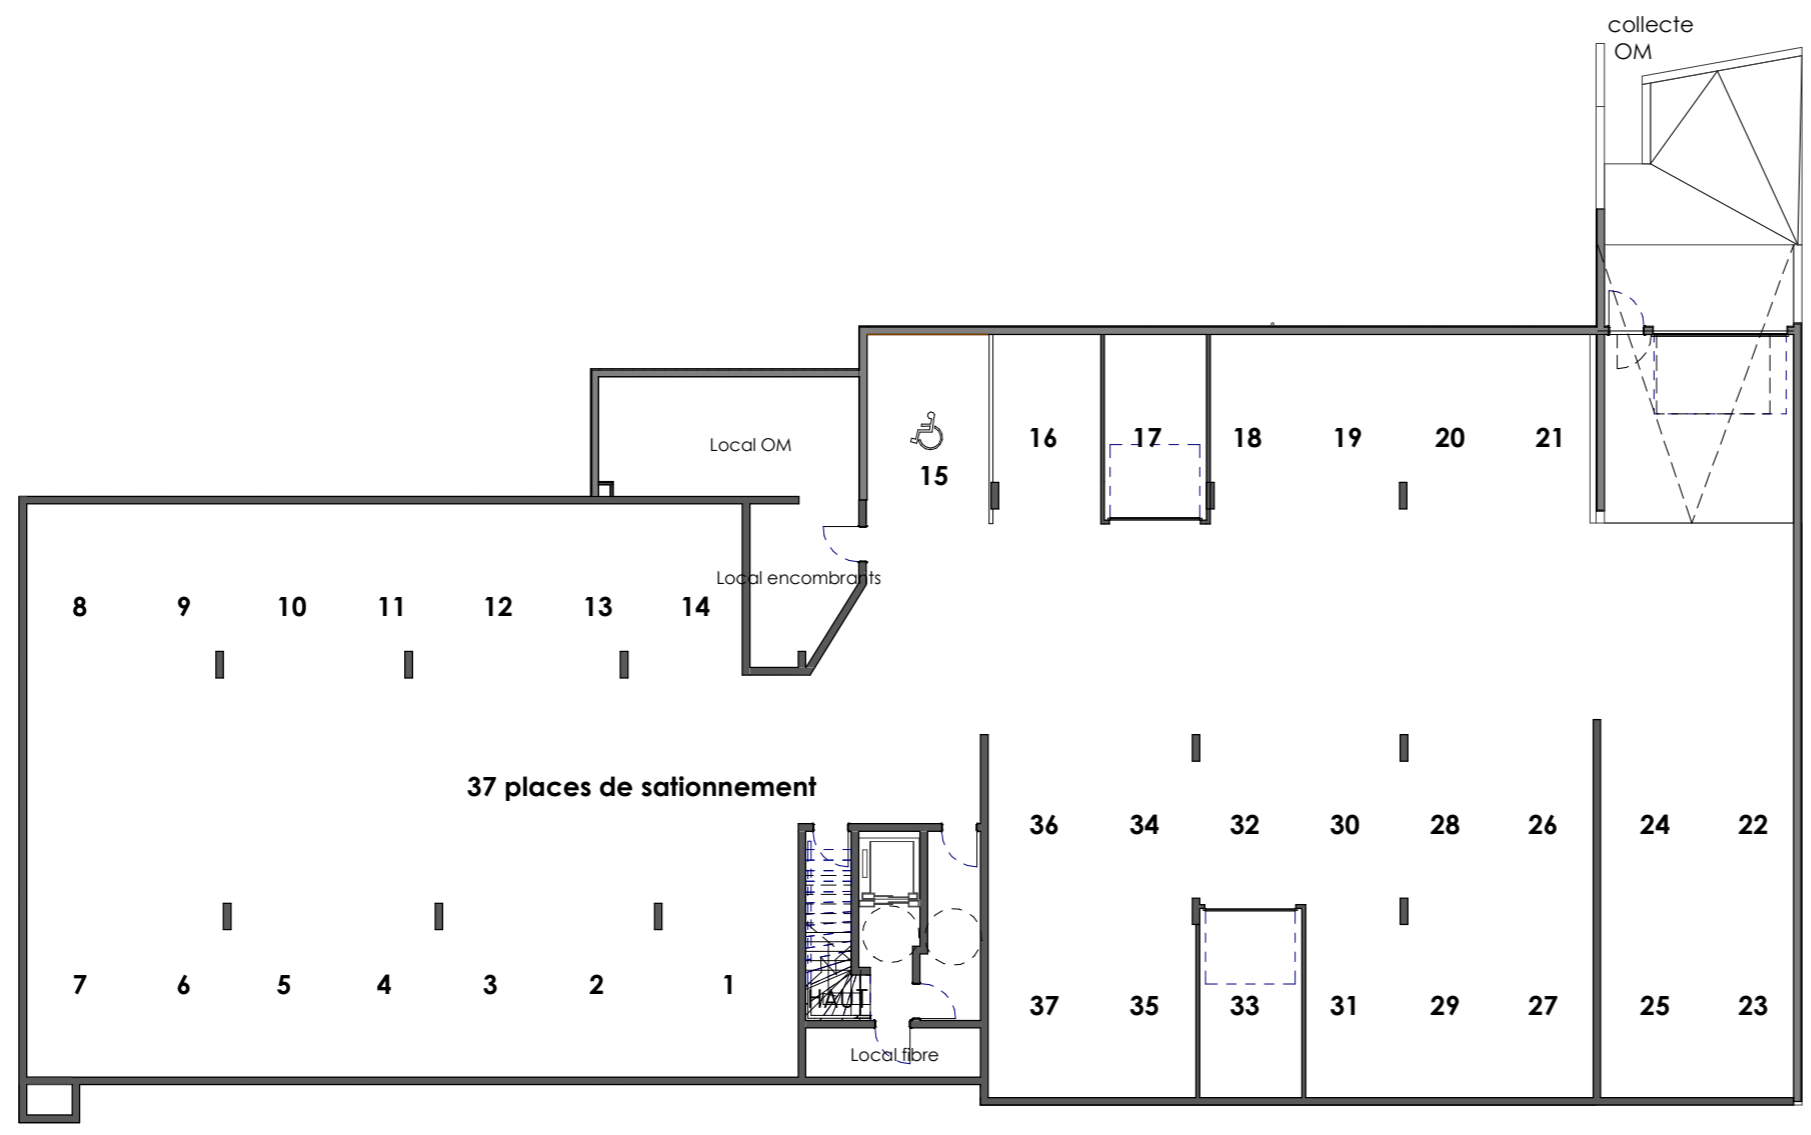

Symphonia

Rue Hector Berlioz
76760 - Montville

Sous-sol

NOTA: Des modifications sont susceptibles d'être apportées à ce plan en fonction des nécessités techniques de la réalisation, tant en ce qui concerne les dimensions libres que l'équipement. Les surfaces indiquées sont approximatives. Les retombées, soffites, faux plafonds, canalisations, ballon d'eau chaude, ainsi que l'emplacement des équipements sont figurés à titre indicatif / La surface des placards ou des dressing est incluse dans celle des pièces attenantes