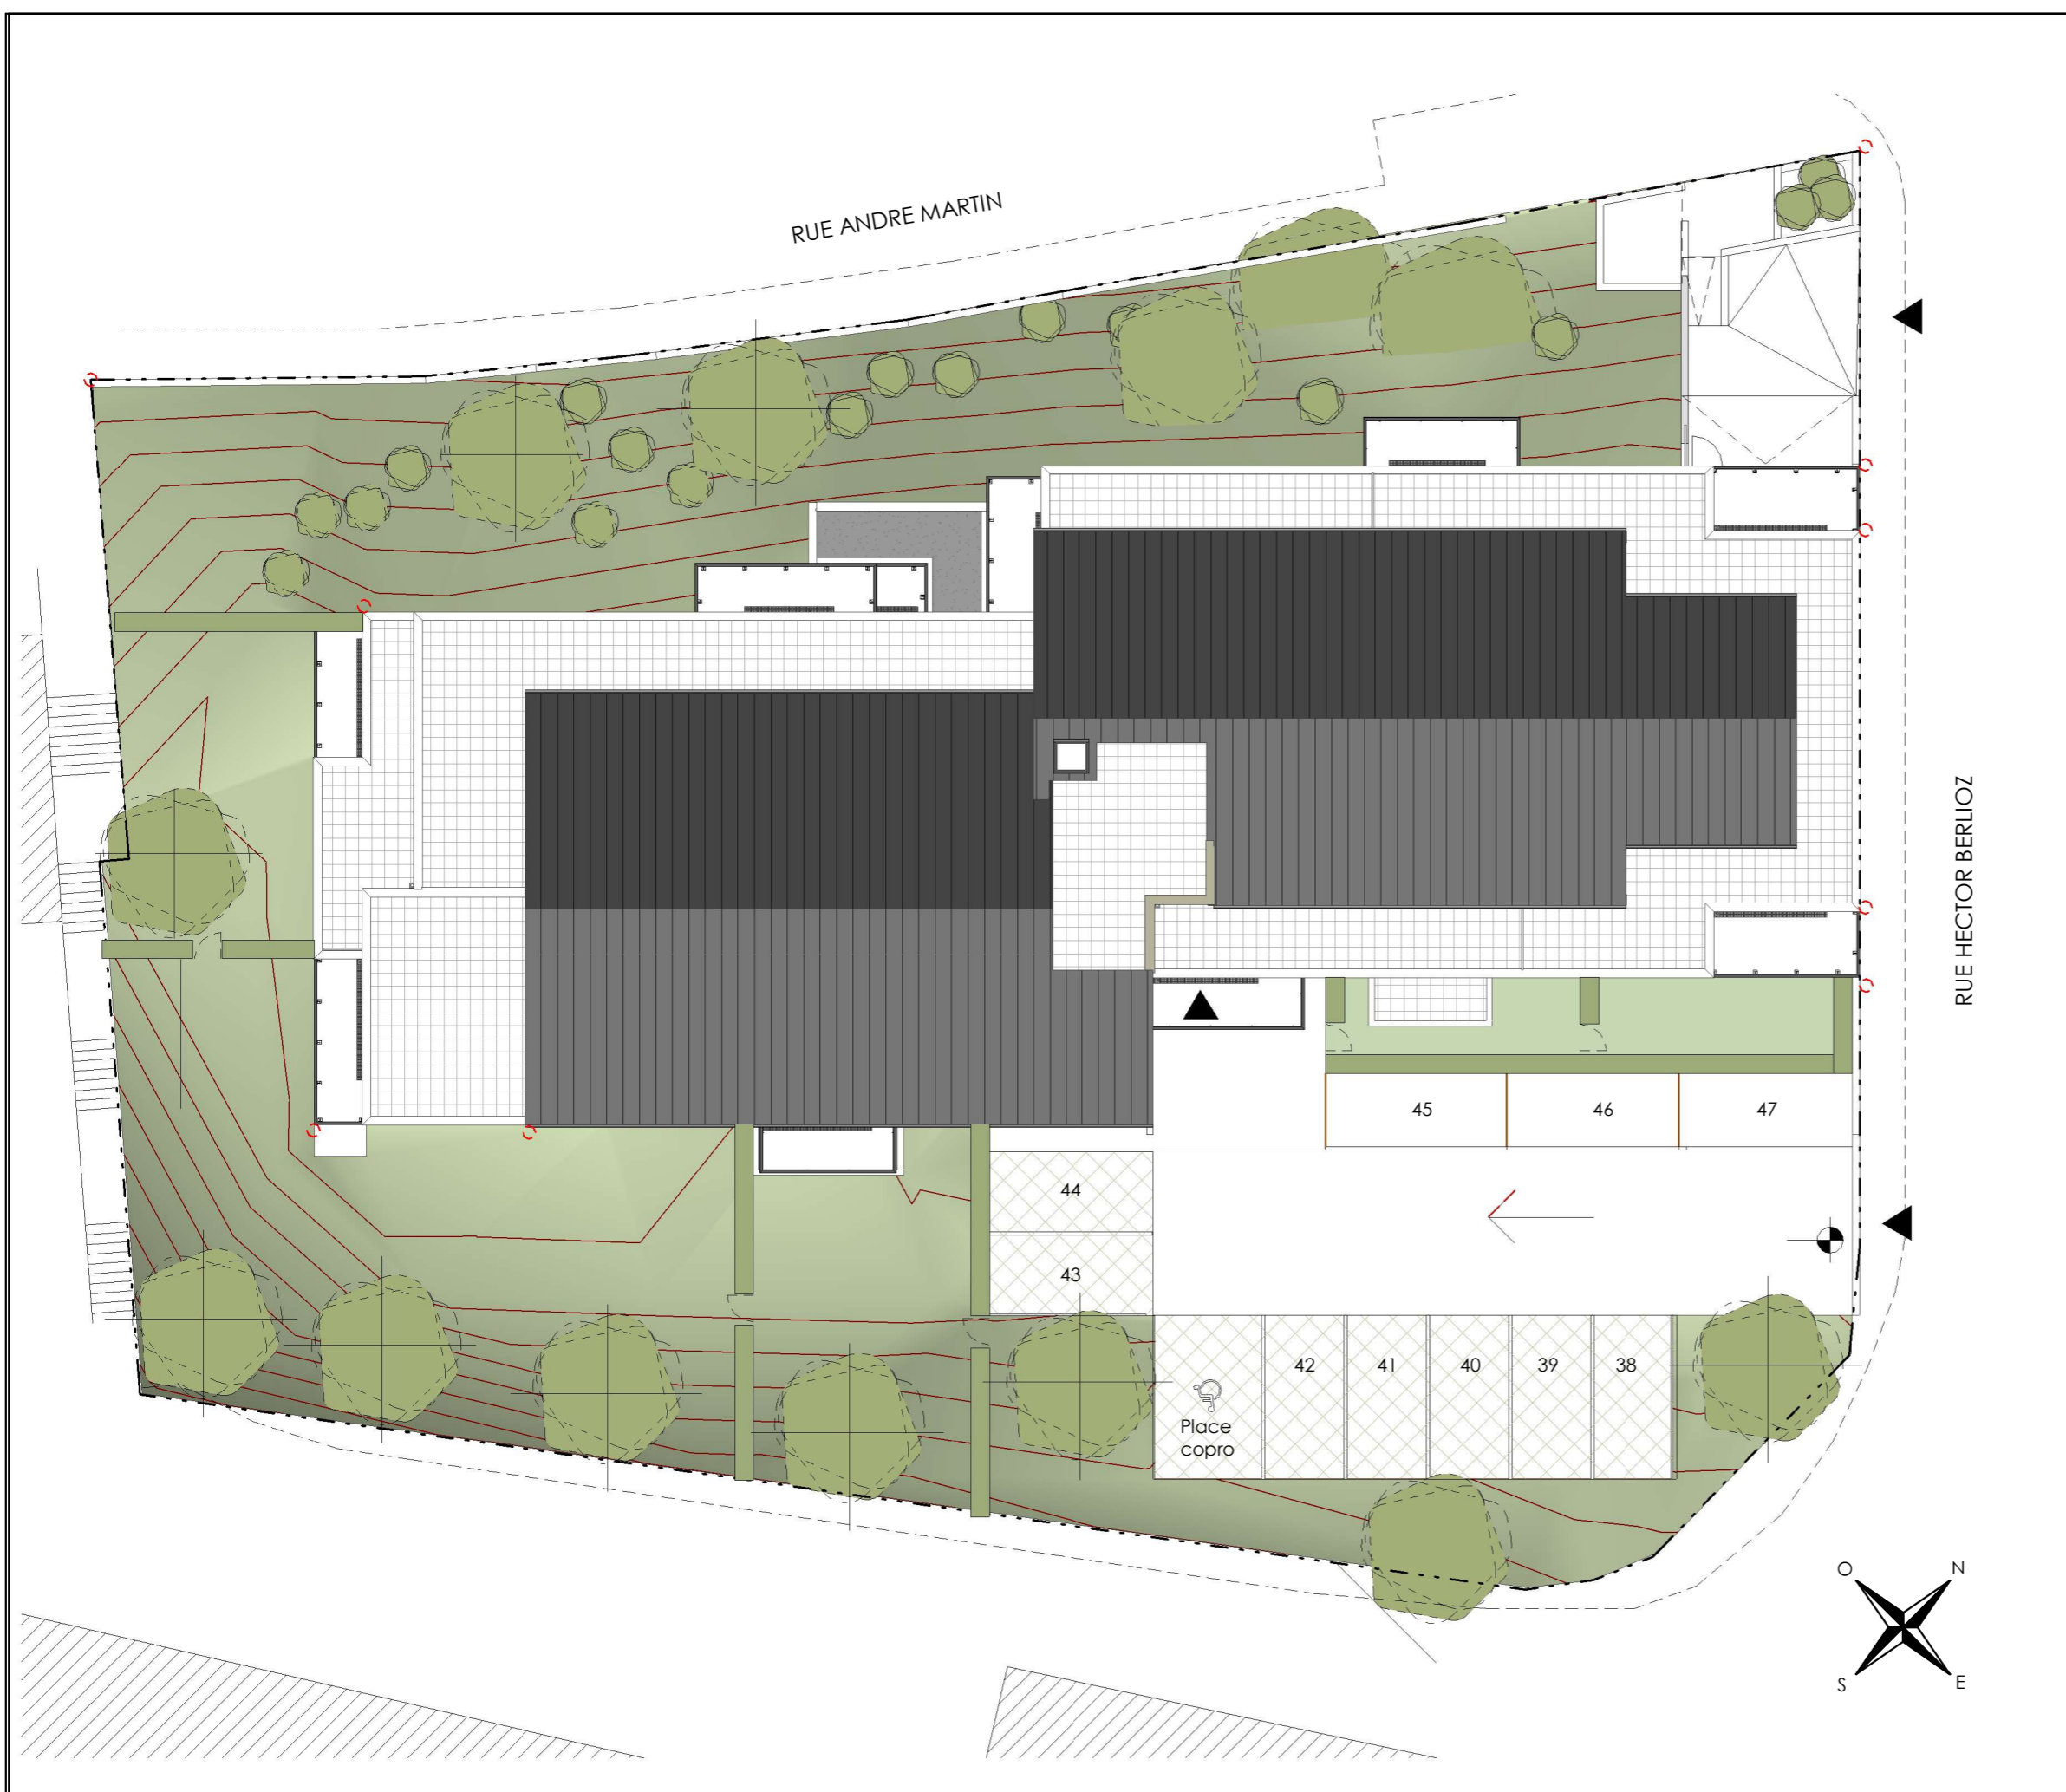

# Symphonia

Rue Hector Berlioz  
76760 - Montville

Plan masse

**NOTA:** Des modifications sont susceptibles d'être apportées à ce plan en fonction des nécessités techniques de la réalisation, tant en ce qui concerne les dimensions libres que l'équipement. Les surfaces indiquées sont approximatives. Les retombées, soffites, faux plafonds, canalisations, ballon d'eau chaude, ainsi que l'emplacement des équipements sont figurés à titre indicatif / La surface des placards ou des dressing est incluse dans celle des pièces attenantes