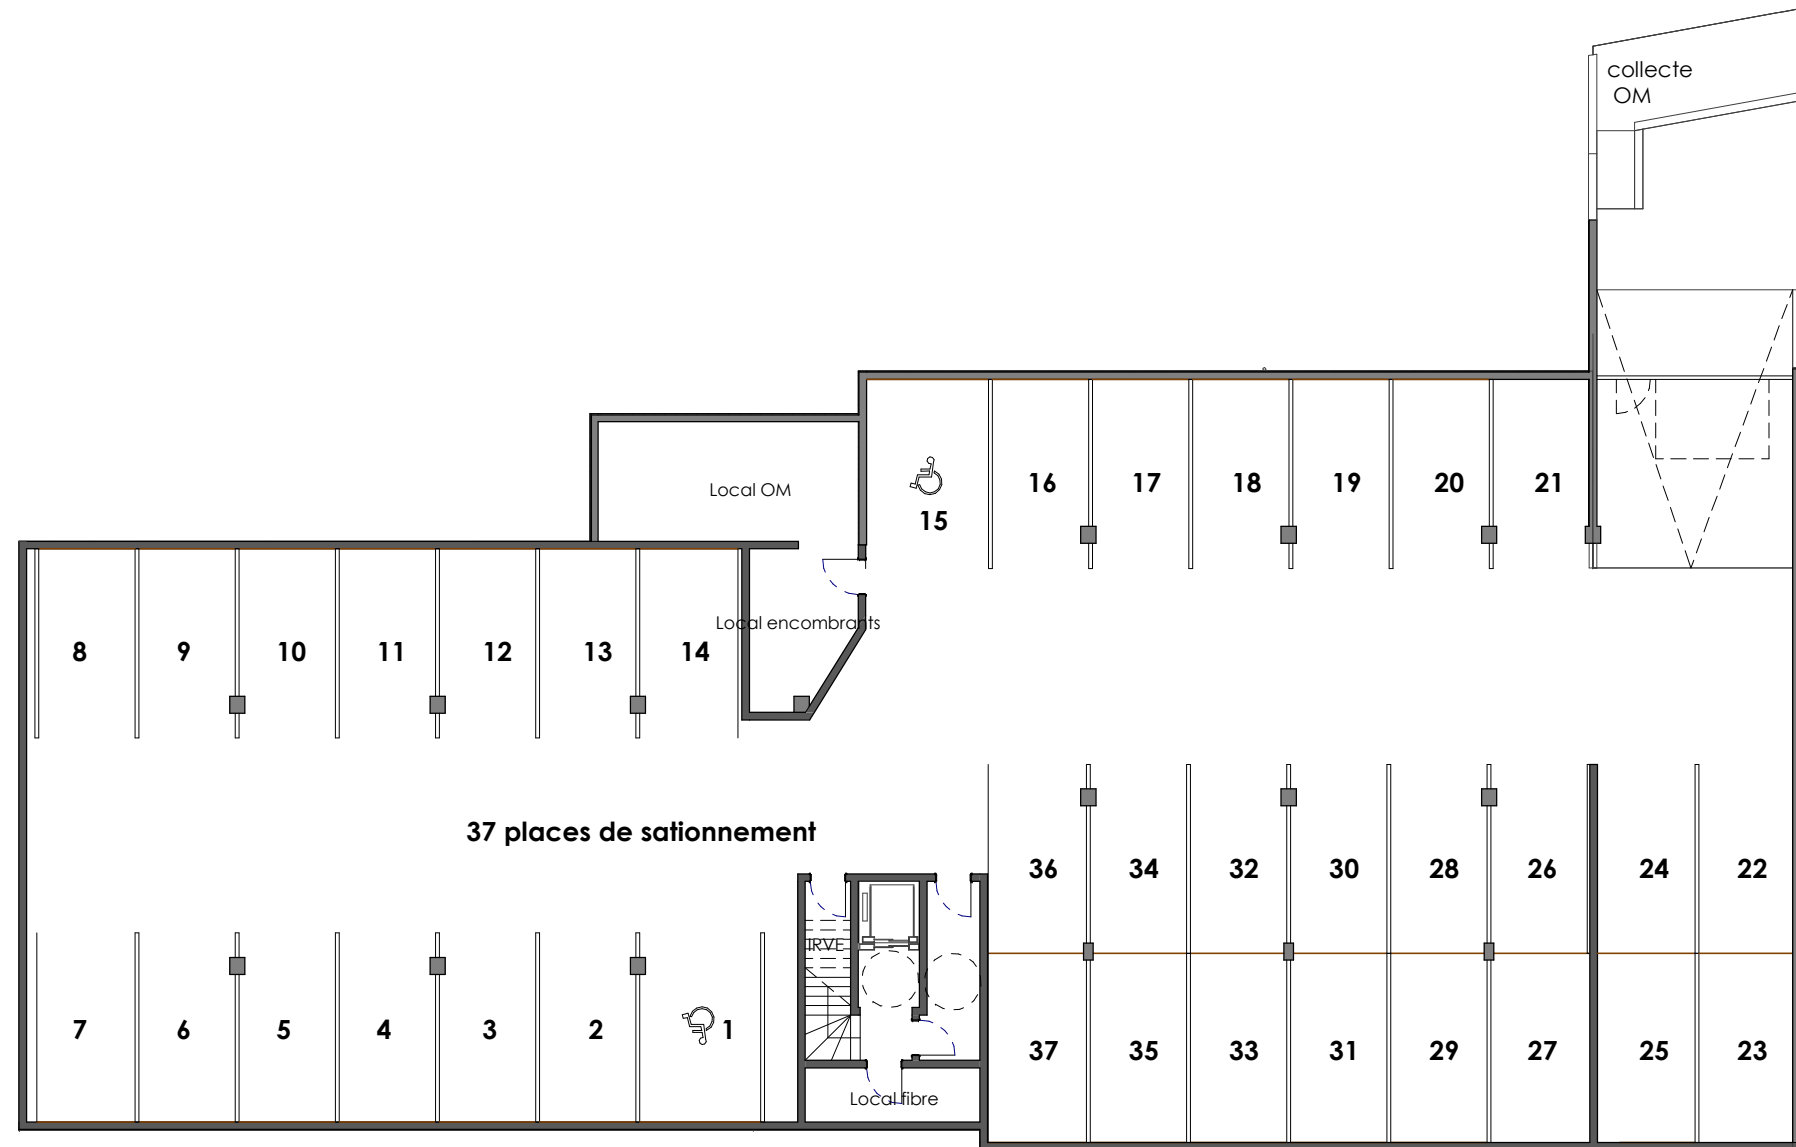

# Symphonia

Rue Hector Berlioz  
76760 - Montville

Sous-sol

**NOTA:** Des modifications sont susceptibles d'être apportées à ce plan en fonction des nécessités techniques de la réalisation, tant en ce qui concerne les dimensions libres que l'équipement. Les surfaces indiquées sont approximatives. Les retombées, soffites, faux plafonds, canalisations, ballon d'eau chaude, ainsi que l'emplacement des équipements sont figurés à titre indicatif / La surface des placards ou des dressing est incluse dans celle des pièces attenantes