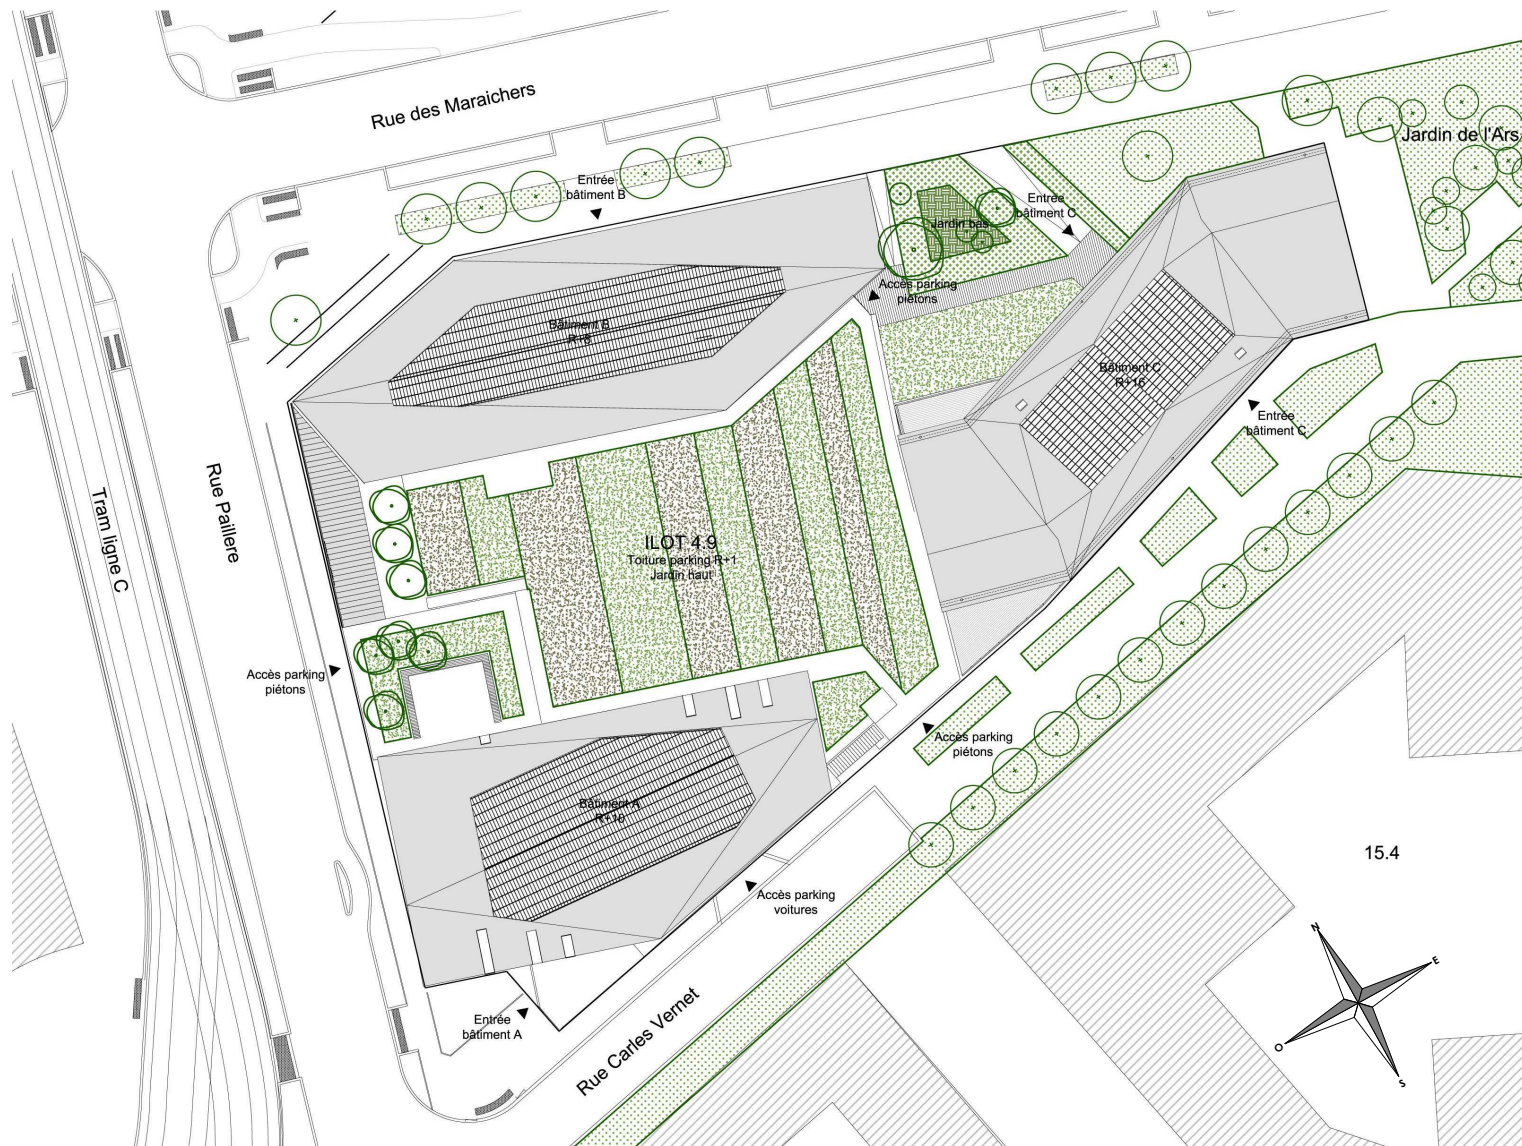

# TOUR SILVA

Rue des Maraichers  
33800 BORDEAUX

## Plan masse

15.4