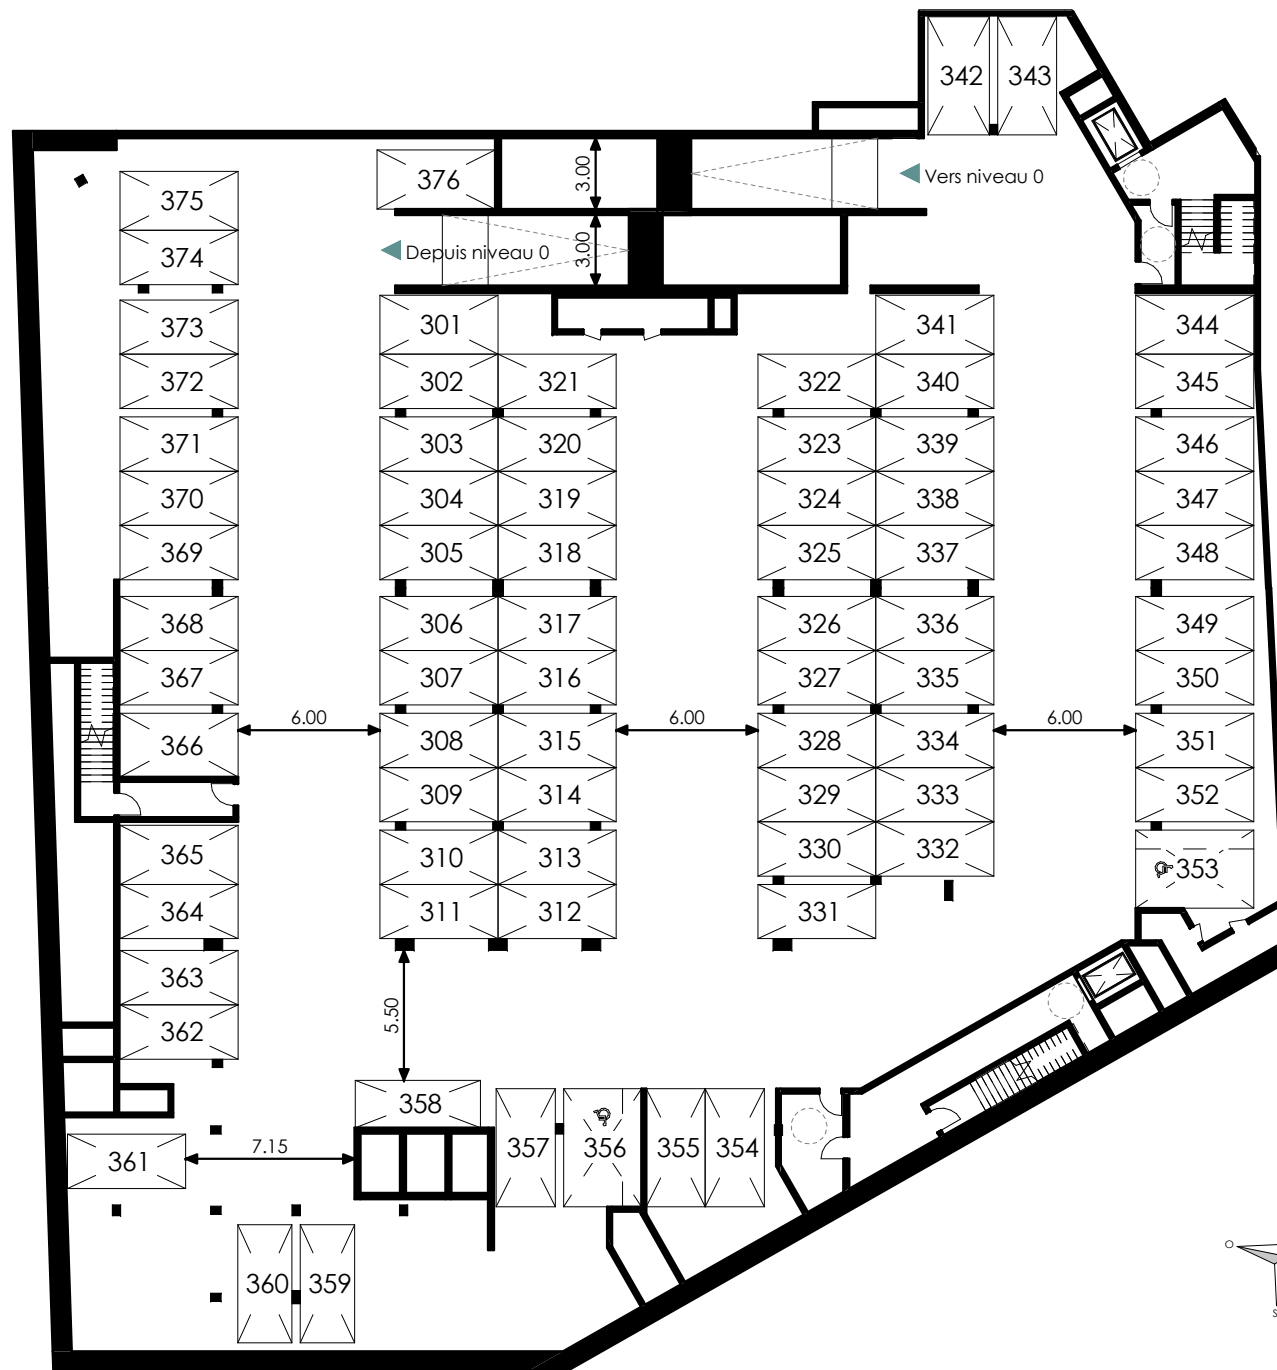

Tour Silva

Rue Carle Vernet
33800 BORDEAUX

Parking
Niveau -1

NOTA: Des modifications sont susceptibles d'être apportées à ce plan en fonction des nécessités techniques de la réalisation, tant en ce qui concerne les dimensions libres que l'équipement. Les surfaces indiquées sont approximatives. Les relombées, soffites, faux plafonds, canalisations, ballon d'eau chaude, ainsi que l'emplacement des équipements sont figurés à titre indicatif