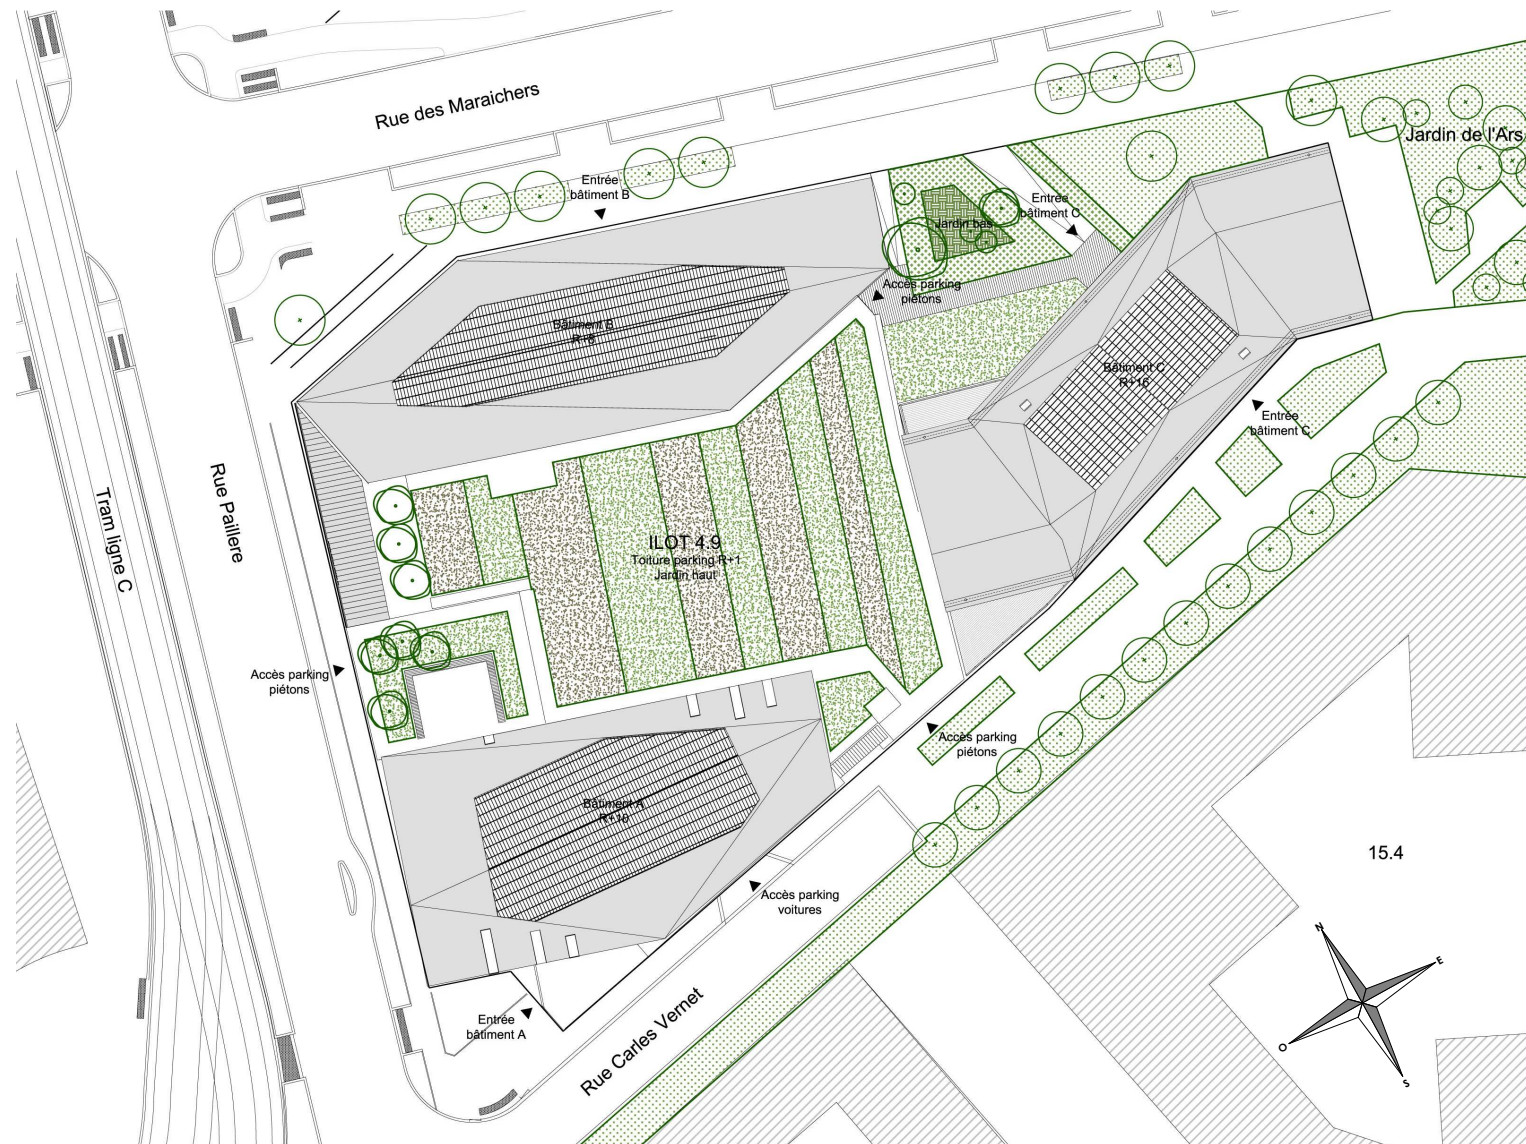

## TOUR SILVA

Rue des Maraichers  
33800 BORDEAUX

### Plan masse

15.4