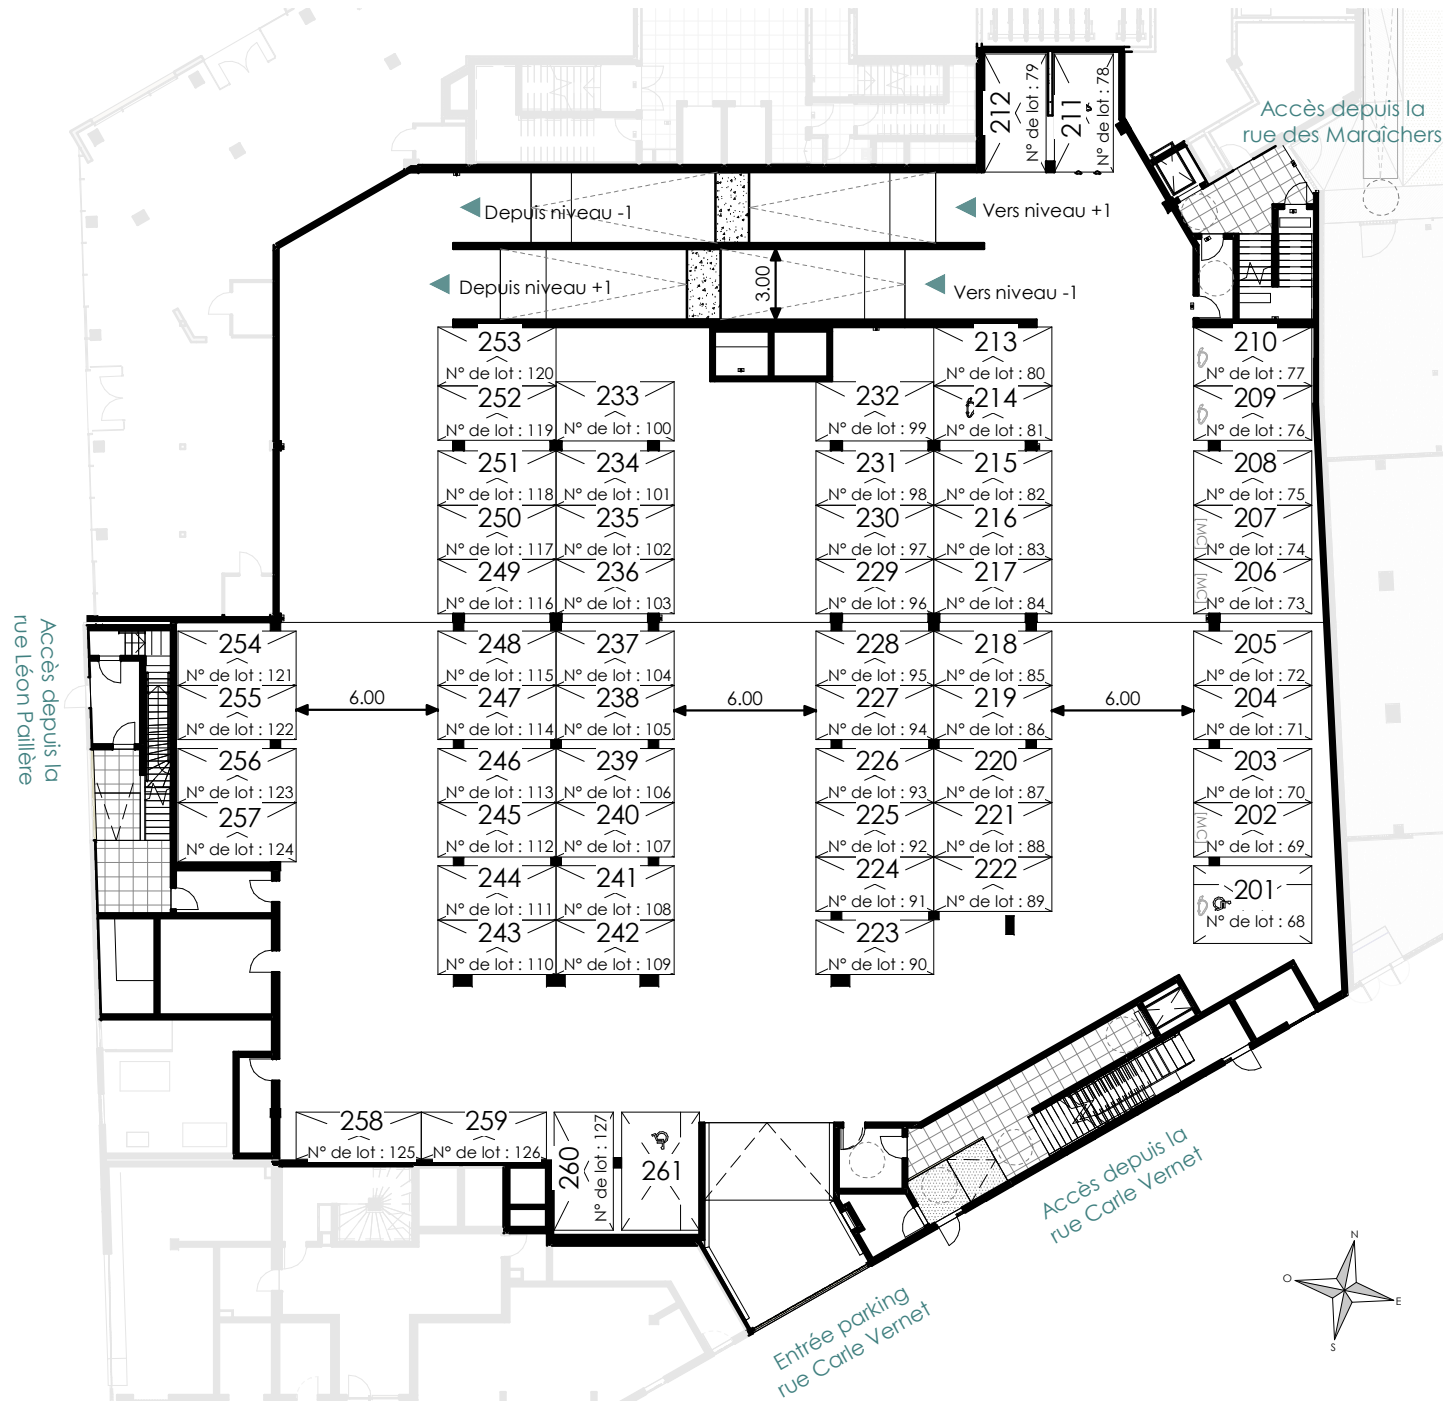

# Tour Silva

Rue Carle Vernet  
33800 BORDEAUX

Parking  
Niveau 0

Plan de vente

NOTA: Des modifications sont susceptibles d'être apportées à ce plan en fonction des nécessités techniques de la réalisation, tant en ce qui concerne les dimensions libres que l'équipement. Les surfaces indiquées sont approximatives. Les relombées, soffites, faux plafonds, canalisations, ballon d'eau chaude, ainsi que l'emplacement des équipements sont figurés à titre indicatif