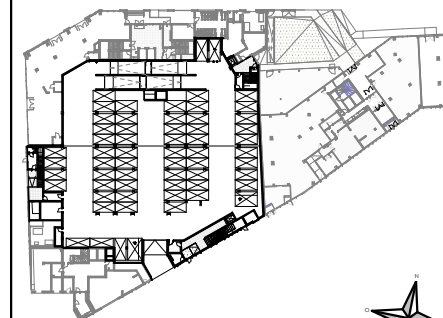

# Tour Silva

Rue Carle Vernet  
33800 BORDEAUX

Parking  
Niveau 0

Plan de vente

NOTA: Des modifications sont susceptibles d'être apportées à ce plan en fonction des nécessités techniques de la réalisation, tant en ce qui concerne les dimensions libres que l'équipement. Les surfaces indiquées sont approximatives. Les relombées, soffites, faux plafonds, canalisations, ballon d'eau chaude, ainsi que l'emplacement des équipements sont figurés à titre indicatif