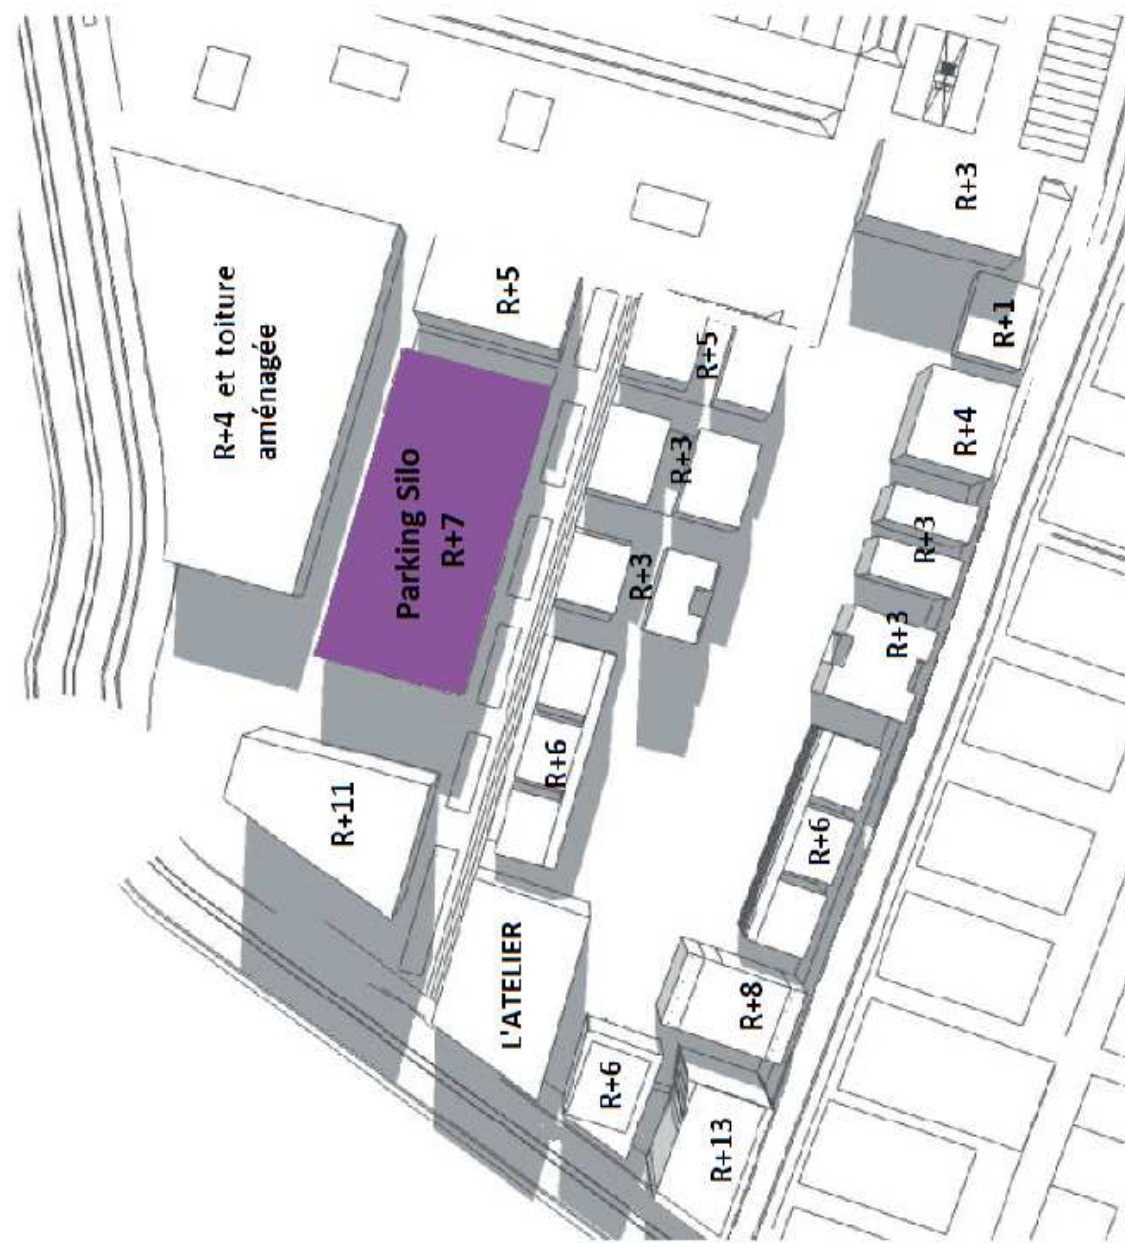

L'atelier

108 Quai de Brazza
33 100 - BORDEAUX

Plan de stationnement

LEGENDE: PF: Porte Fenêtre / F: Fenêtre / FAB: Fenêtre Allège Basse / VR: Volet Roulant / TE: Tableau Electrique / PL: Placard / CUI: Cuisine / R: Réfrigérateur / LL: Lave Linge / LV: Lave Vaisselle / Soffie: four plafond / Niveau  / Niveau 

NOTA: Des modifications sont susceptibles d'être apportées à ce plan en fonction des réalités techniques de la réalisation, tant en ce qui concerne les dimensions Bass que leur équipement. Les rebords, soffites, faux plafonds, corniches, sablon de seuil chauds, ainsi que l'emplacement des Equipements sont figurés à titre indicatif / La surface des placards ou des dressings est incluse dans celle des pièces attenantes.