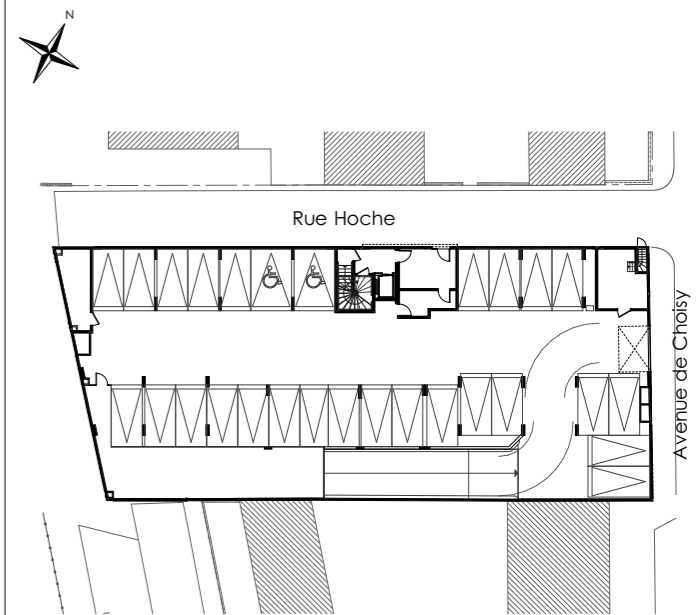

Seinographic

33 ter - 35 avenue de Choisy
94190 Villeneuve-Saint-Georges

RdC - Stationnement

NOTA: des modifications sont susceptibles d'être apportées à ce plan en fonction des nécessités techniques de la réalisation, tant en ce qui concerne les dimensions libres que l'équipement. Les surfaces indiquées sont approximatives. Les retombées, soffites, faux plafonds, canalisations, ballons d'eau chaude, ainsi que l'emplacement des équipements sont figurés à titre indicatif / La surface des placards ou des dressings est incluse dans celle des pièces attenantes.