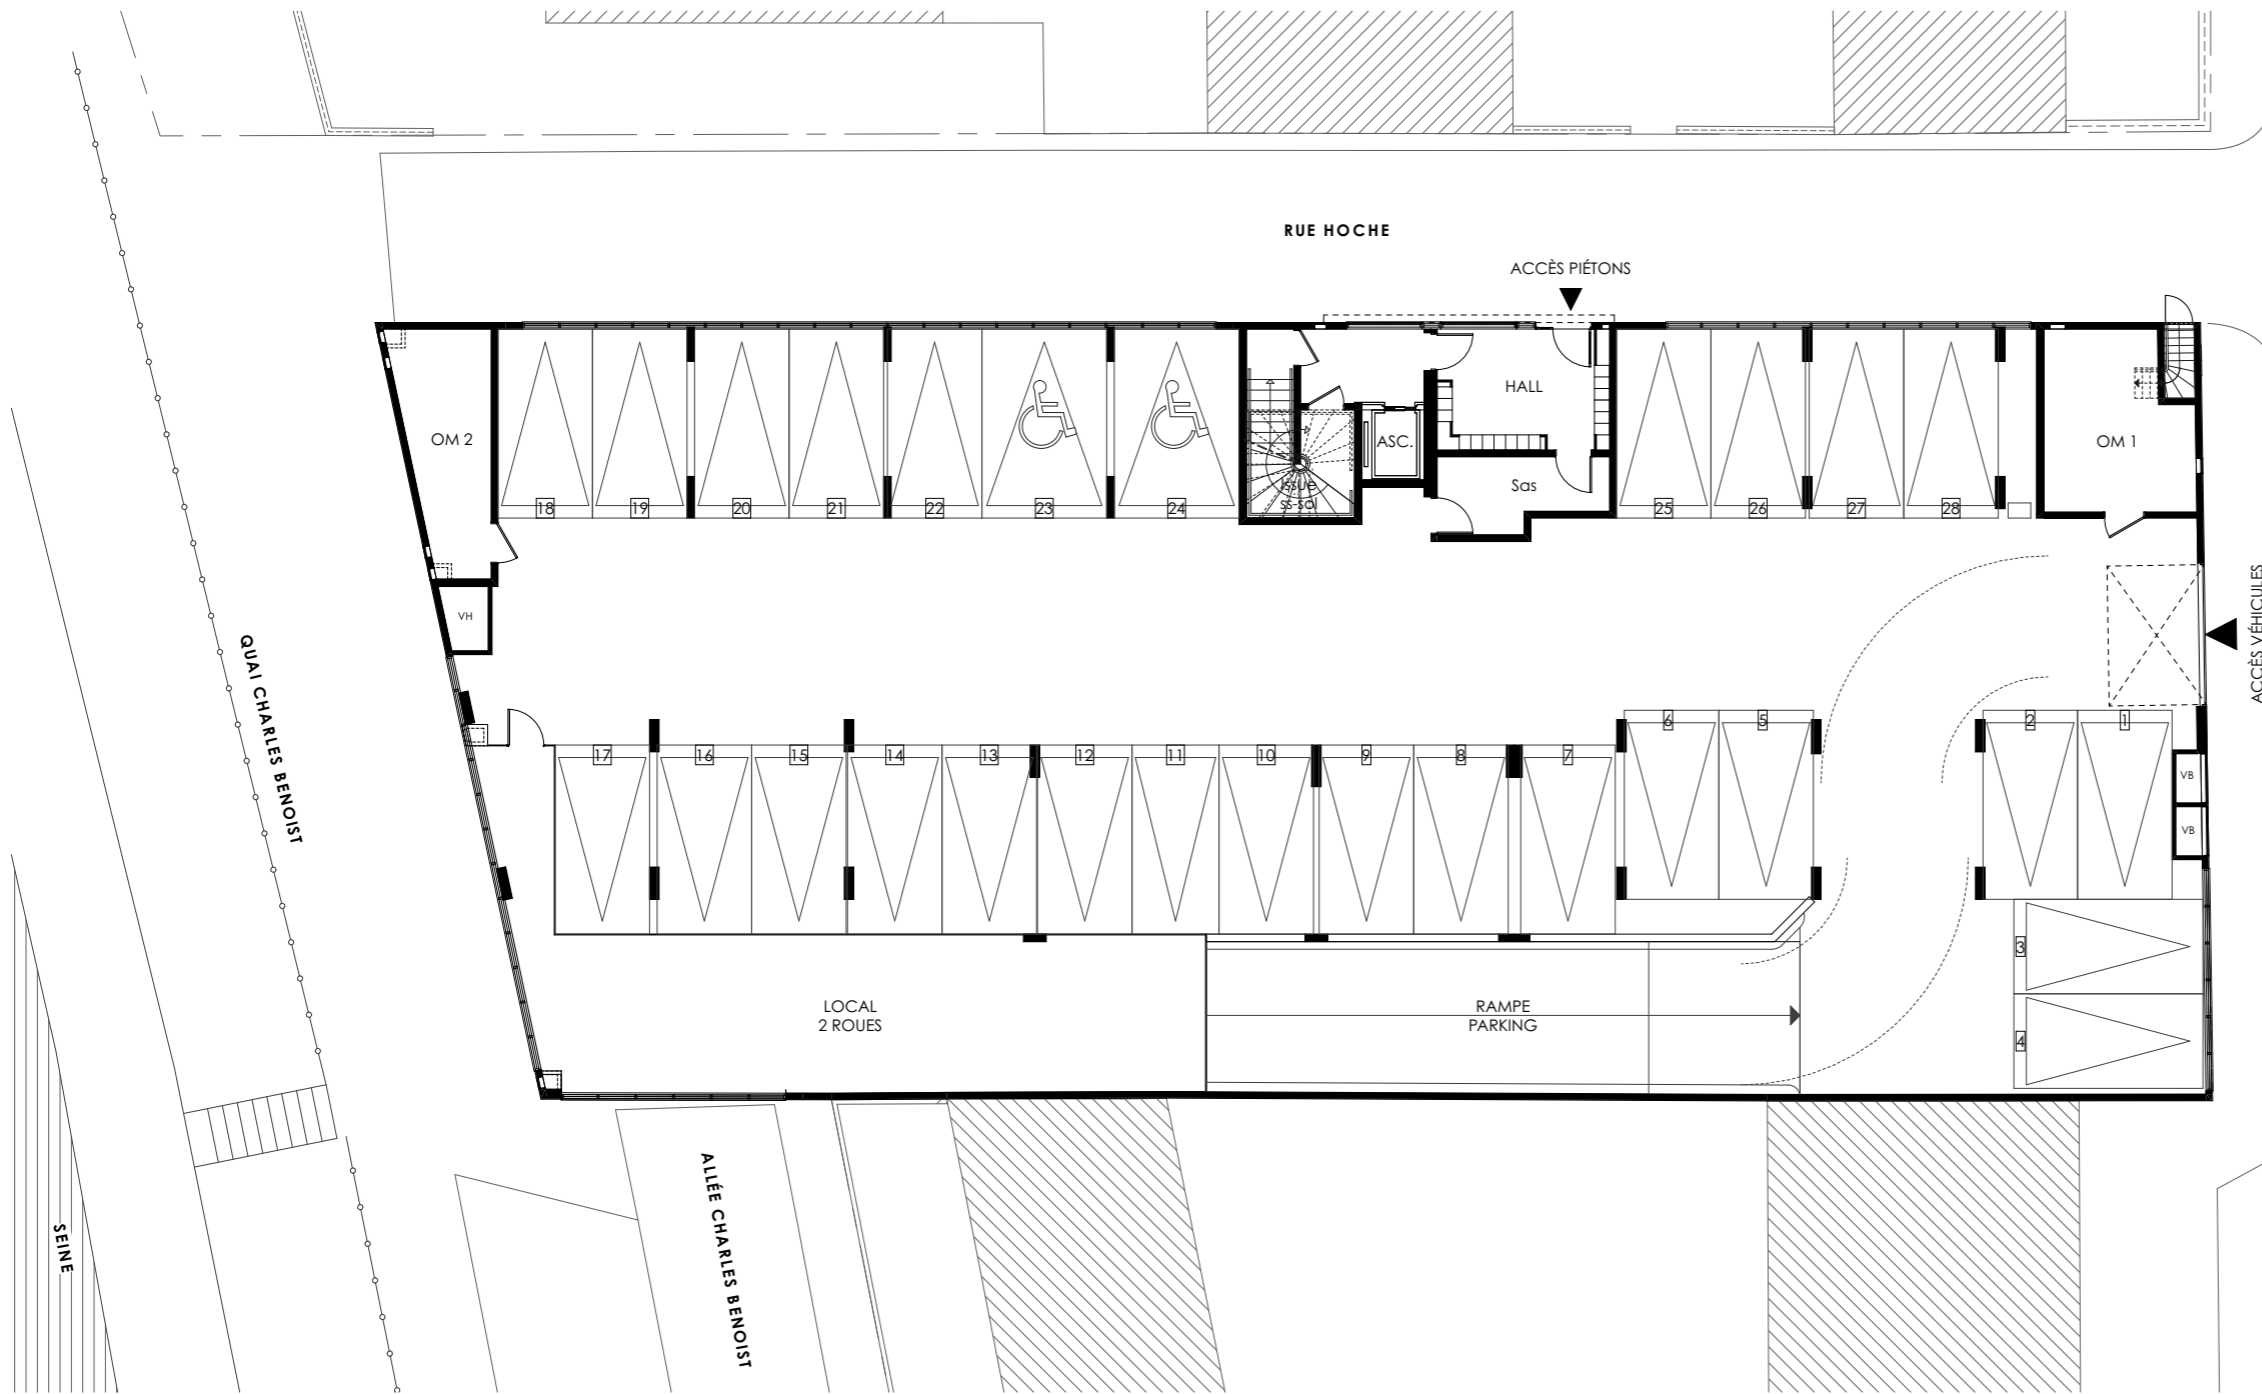

Seinographic

33 ter - 35 avenue de Choisy
94190 Villeneuve-Saint-Georges

RdC - Stationnement

NOTA: des modifications sont susceptibles d'être apportées à ce plan en fonction des nécessités techniques de la réalisation, tant en ce qui concerne les dimensions libres que l'équipement. Les surfaces indiquées sont approximatives. Les retombées, soffites, faux plafonds, canalisations, ballons d'eau chaude, ainsi que l'emplacement des équipements sont figurés à titre indicatif / La surface des placards ou des dressings est incluse dans celle des pièces attenantes.