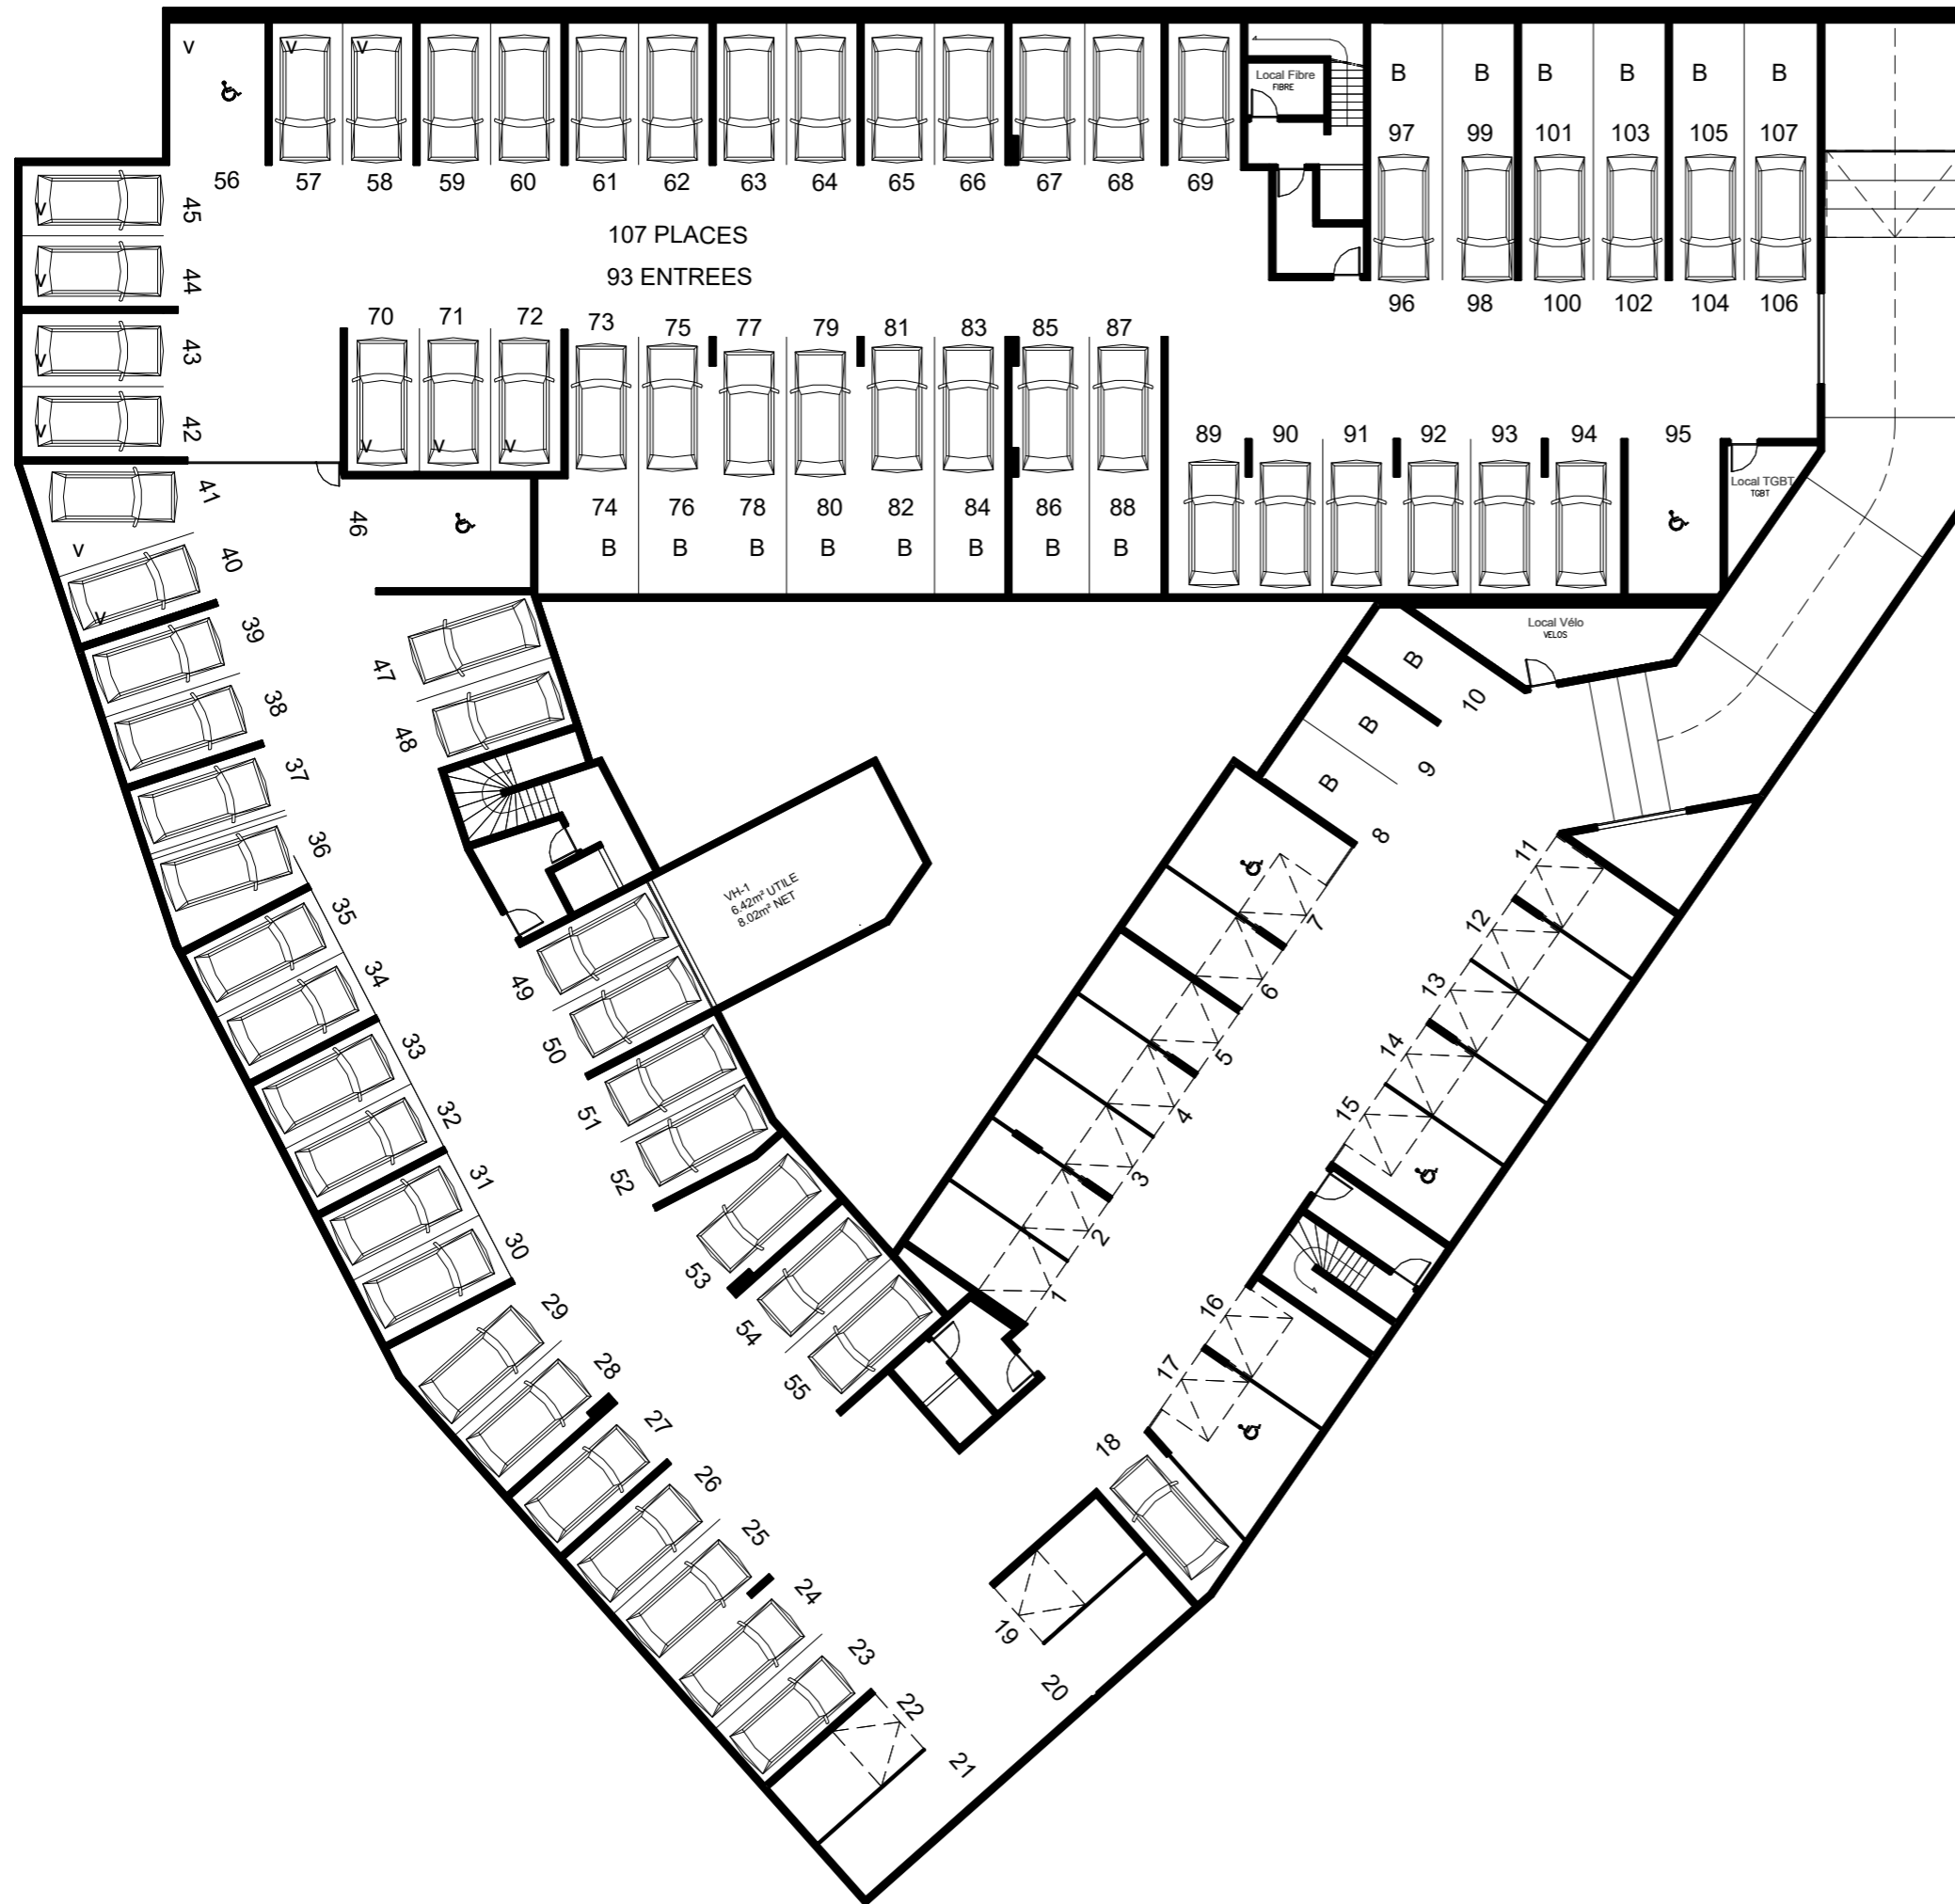

Vers centre ville

Impasse de Chantegrive

Accès  
Bât. A et B

Entrée  
parking

Rue de Morze

École

Bât. B

Impasse de l'école

Accès  
Bât. C

N

O ◀ ▶ E

## Les Marelles

18-22 Rue de Morze  
69360 - Ternay

Bâtiments A, B et C  
SOUS SOL

Echelle : 1/250 e

**l'Atelier 127**  
ARCHITECTES

27 rue de la Doua  
69100 Villeurbanne

Tél : 04 78 93 00 47

16.02.2023