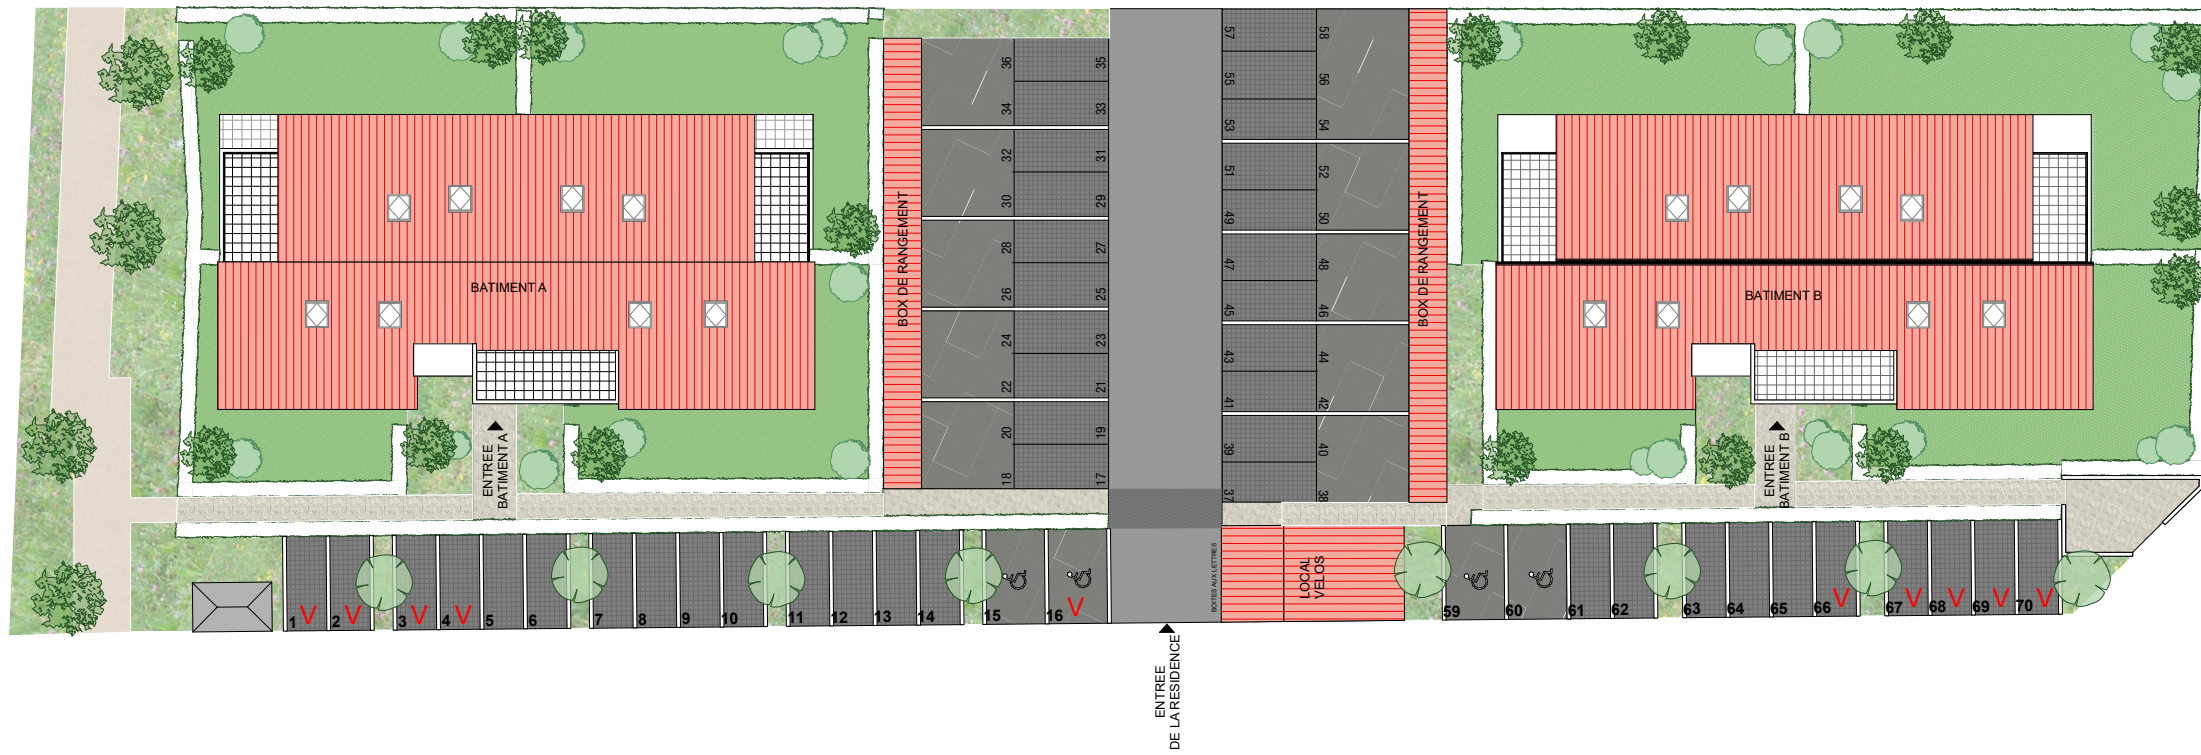

Accès Bat. A

Accès Bat. B

Accès Véhicule

Accès piéton résidence

Rue Abbé Pierre

Rue Martin Luther King

Crèche

Vers Centre Ville

V : Stationnement Visiteur

Cosy Garden

Rue Abbé Pierre
01500 - Ambérieu en Bugey

Places de Stationnement

NOTA: Des modifications sont susceptibles d'être apportées à ce plan en fonction des nécessités techniques de la réalisation, tant en ce qui concerne les dimensions libres et les côtes altimétriques que l'équipement. Les surfaces indiquées sont approximatives. Les retombées, soffites, faux plafonds, canalisations, ballon d'eau chaude, ainsi que l'emplacement des équipements sont figurés à titre indicatif / La surface des placards ou des dressing est incluse dans celle des pièces attenantes