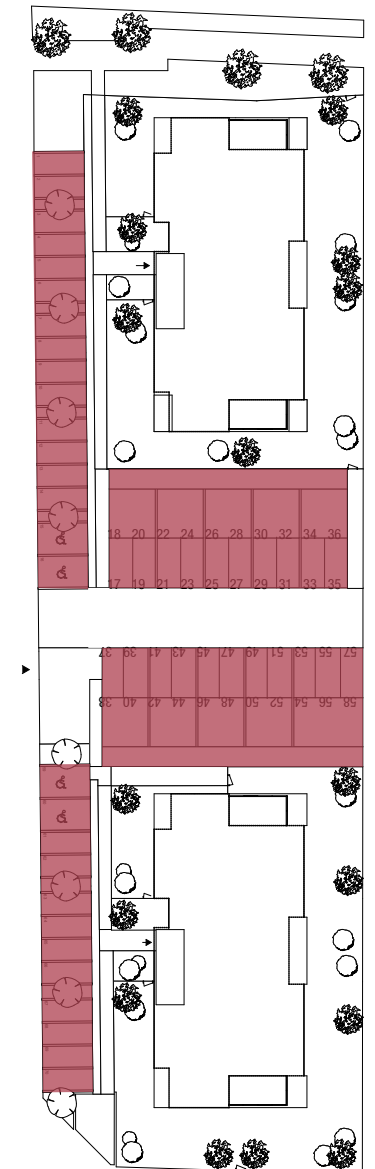

Accès Bat. A

Accès Bat. B

Accès Véhicule

Accès piéton résidence

Rue Abbé Pierre

Rue Martin Luther King

Crèche

Vers Centre Ville

V : Stationnement Visiteur

Cosy Garden

Rue Abbé Pierre
01500 - Ambérieu en Bugey

Places de Stationnement

NOTA: Des modifications sont susceptibles d'être apportées à ce plan en fonction des nécessités techniques de la réalisation, tant en ce qui concerne les dimensions libres et les côtes altimétriques que l'équipement. Les surfaces indiquées sont approximatives. Les retombées, soffites, faux plafonds, canalisations, ballon d'eau chaude, ainsi que l'emplacement des équipements sont figurés à titre indicatif / La surface des placards ou des dressing est incluse dans celle des pièces attenantes