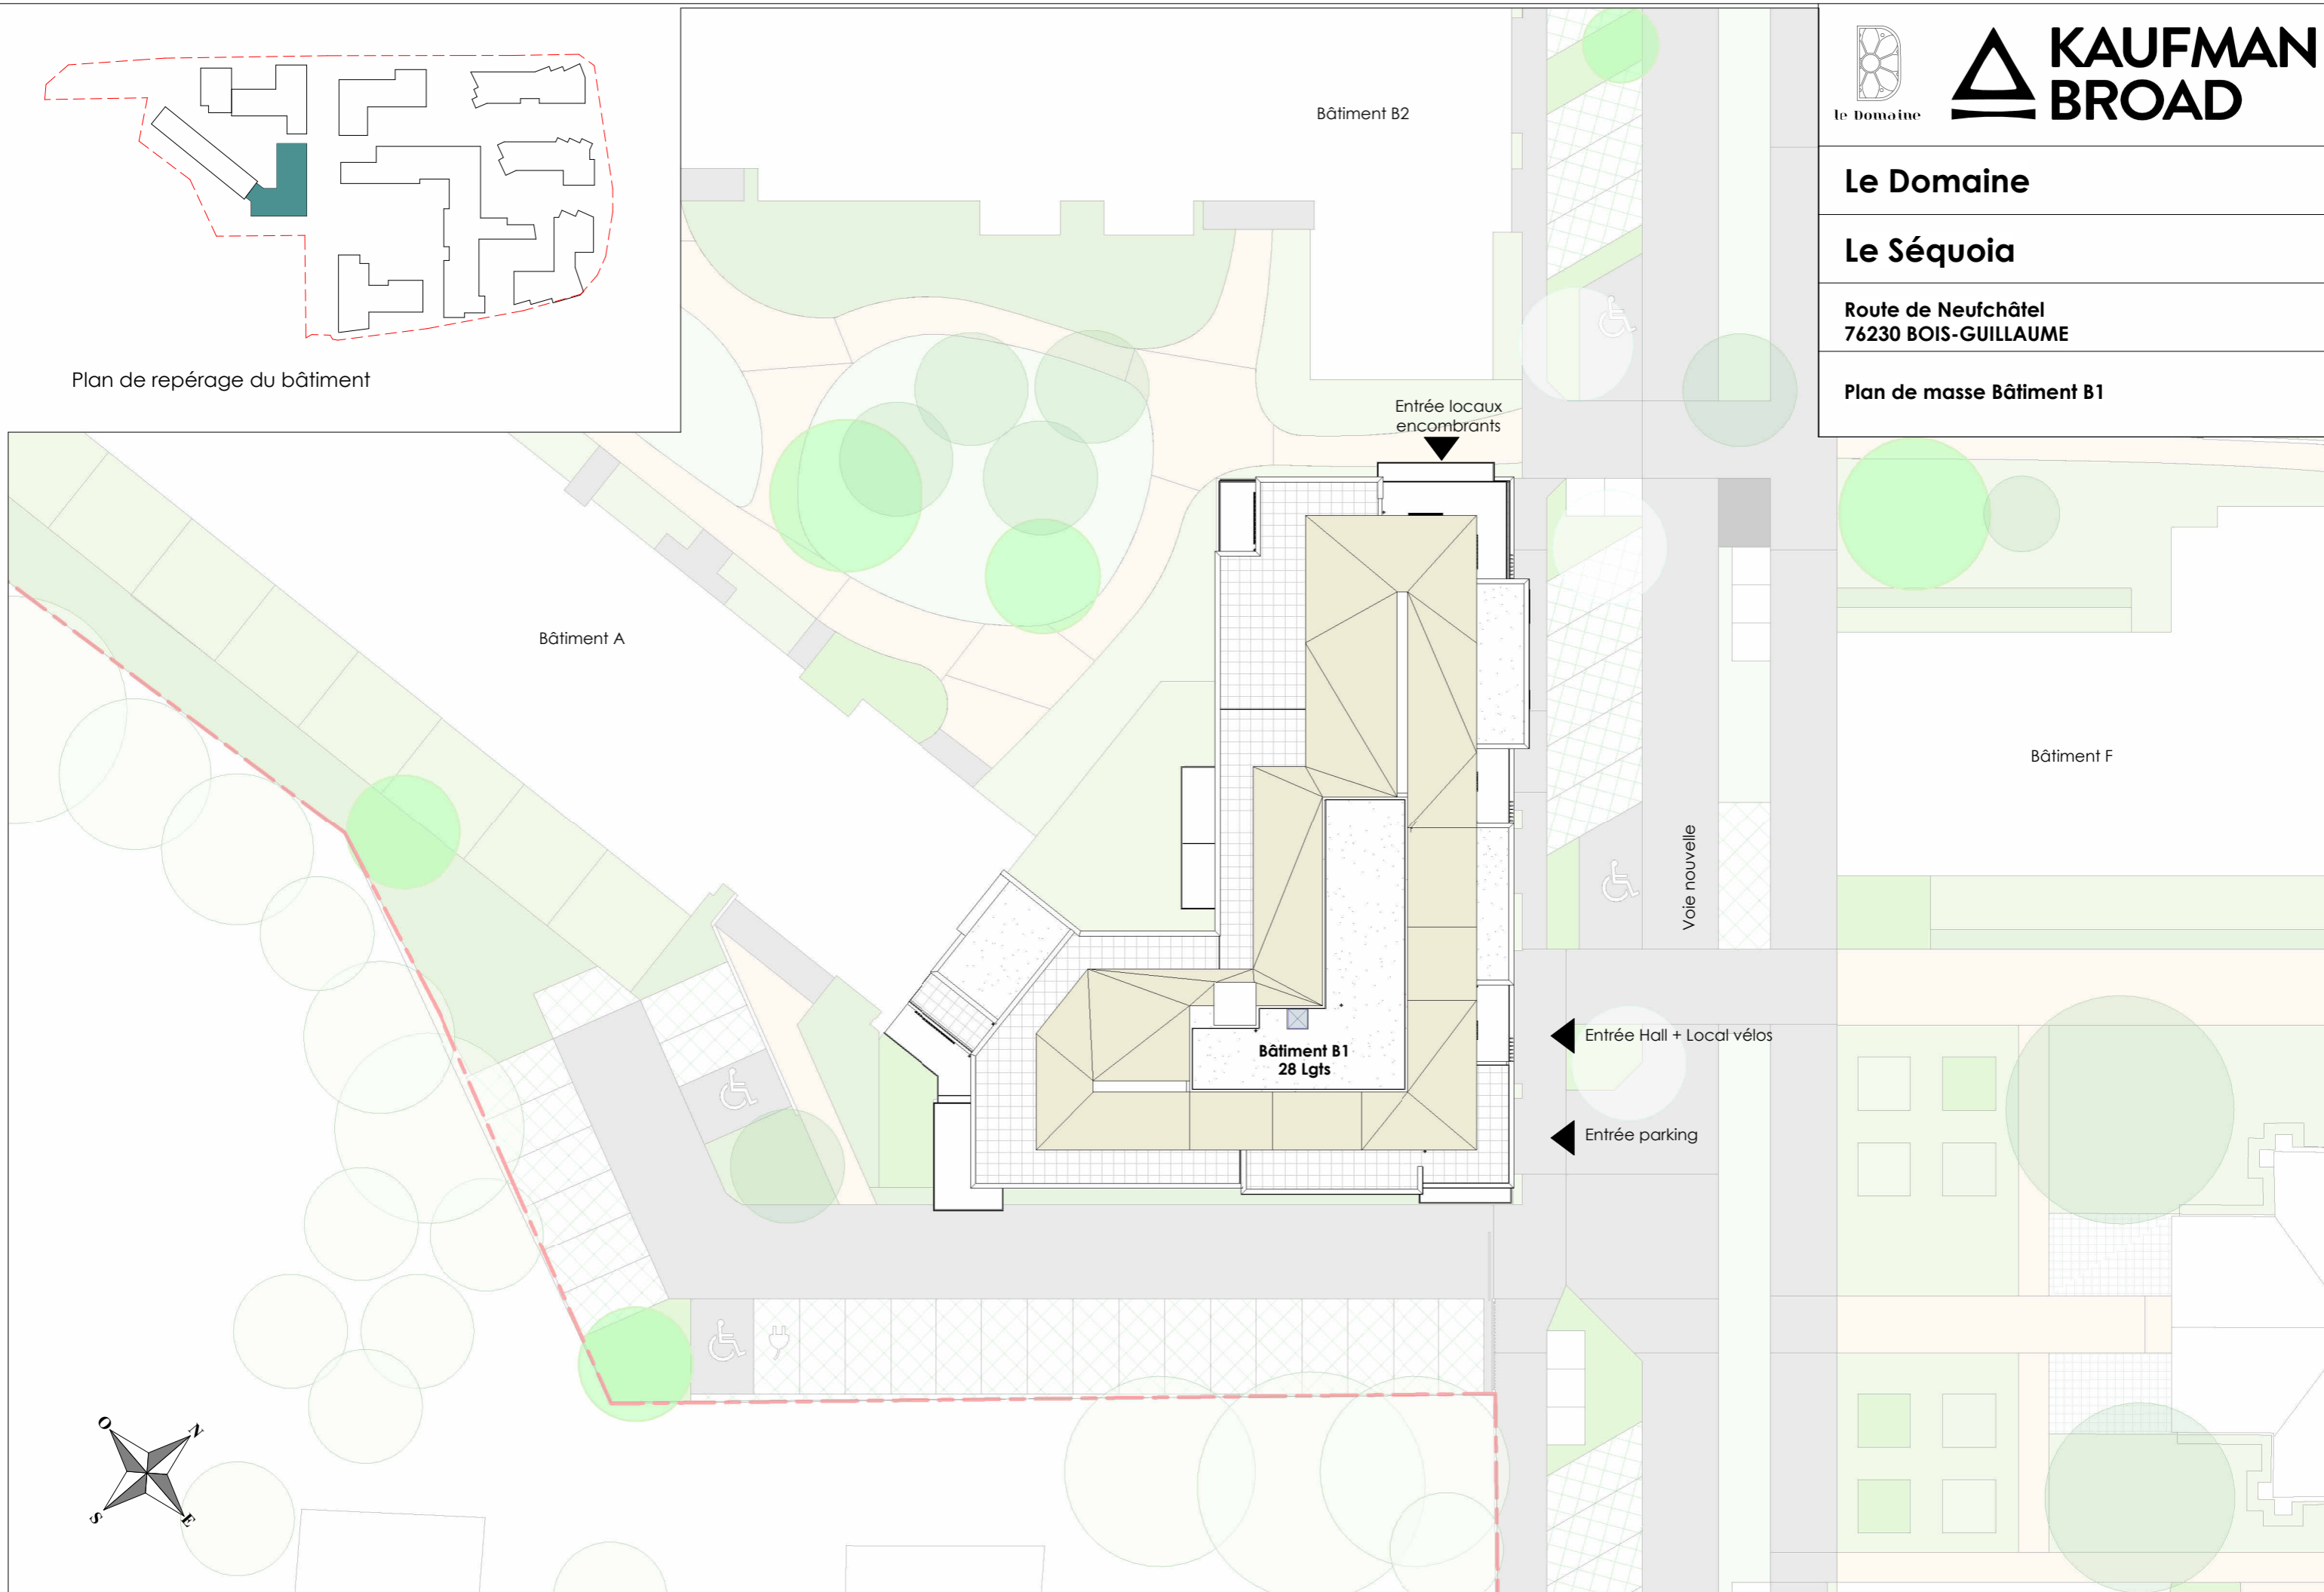

Le Domaine

Le Domaine

Le Séquoia

Route de Neufchâtel
76230 BOIS-GUILLAUME

Plan de masse Bâtiment B1

Plan de repérage du bâtiment

NOTA : Des modifications sont susceptibles d'être apportées à ce plan en fonction des nécessités techniques de la réalisation, tant en ce qui concerne les dimensions libres que l'équipement. Les surfaces indiquées sont approximatives. Les retombées, soffites, faux plafonds, canalisations, ballon d'eau chaude, ainsi que l'emplacement des équipements sont figurés à titre indicatif. La surface des placards ou des dressings est incluse dans celles des pièces attenantes.