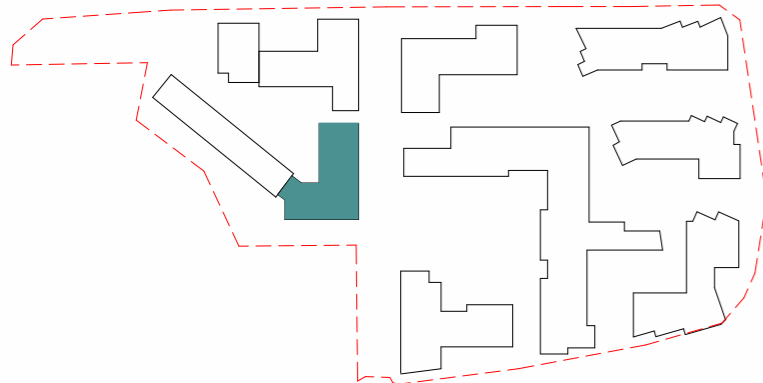

Le Domaine

Le Domaine

Le Séquoia

Route de Neufchâtel
76230 BOIS-GUILLAUME

Plan de masse Bâtiment B1

Plan de repérage du bâtiment

NOTA : Des modifications sont susceptibles d'être apportées à ce plan en fonction des nécessités techniques de la réalisation, tant en ce qui concerne les dimensions libres que l'équipement. Les surfaces indiquées sont approximatives. Les retombées, soffites, faux plafonds, canalisations, ballon d'eau chaude, ainsi que l'emplacement des équipements sont figurés à titre indicatif. La surface des placards ou des dressings est incluse dans celles des pièces attenantes.