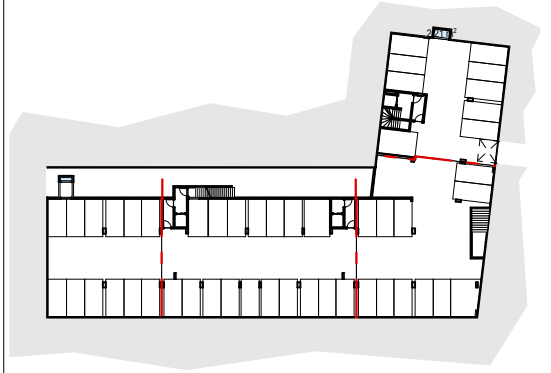

Construire l'avenir ensemble®  
45 Quai Charles de Gaulle - 69006 Lyon  
Tel : 04 37 51 05 14

**PLAN PARKING**

Sous-sol -1  
49 places

Echelle graphique 0 1 2 3

Le 08/06/2020  
Indice : 0