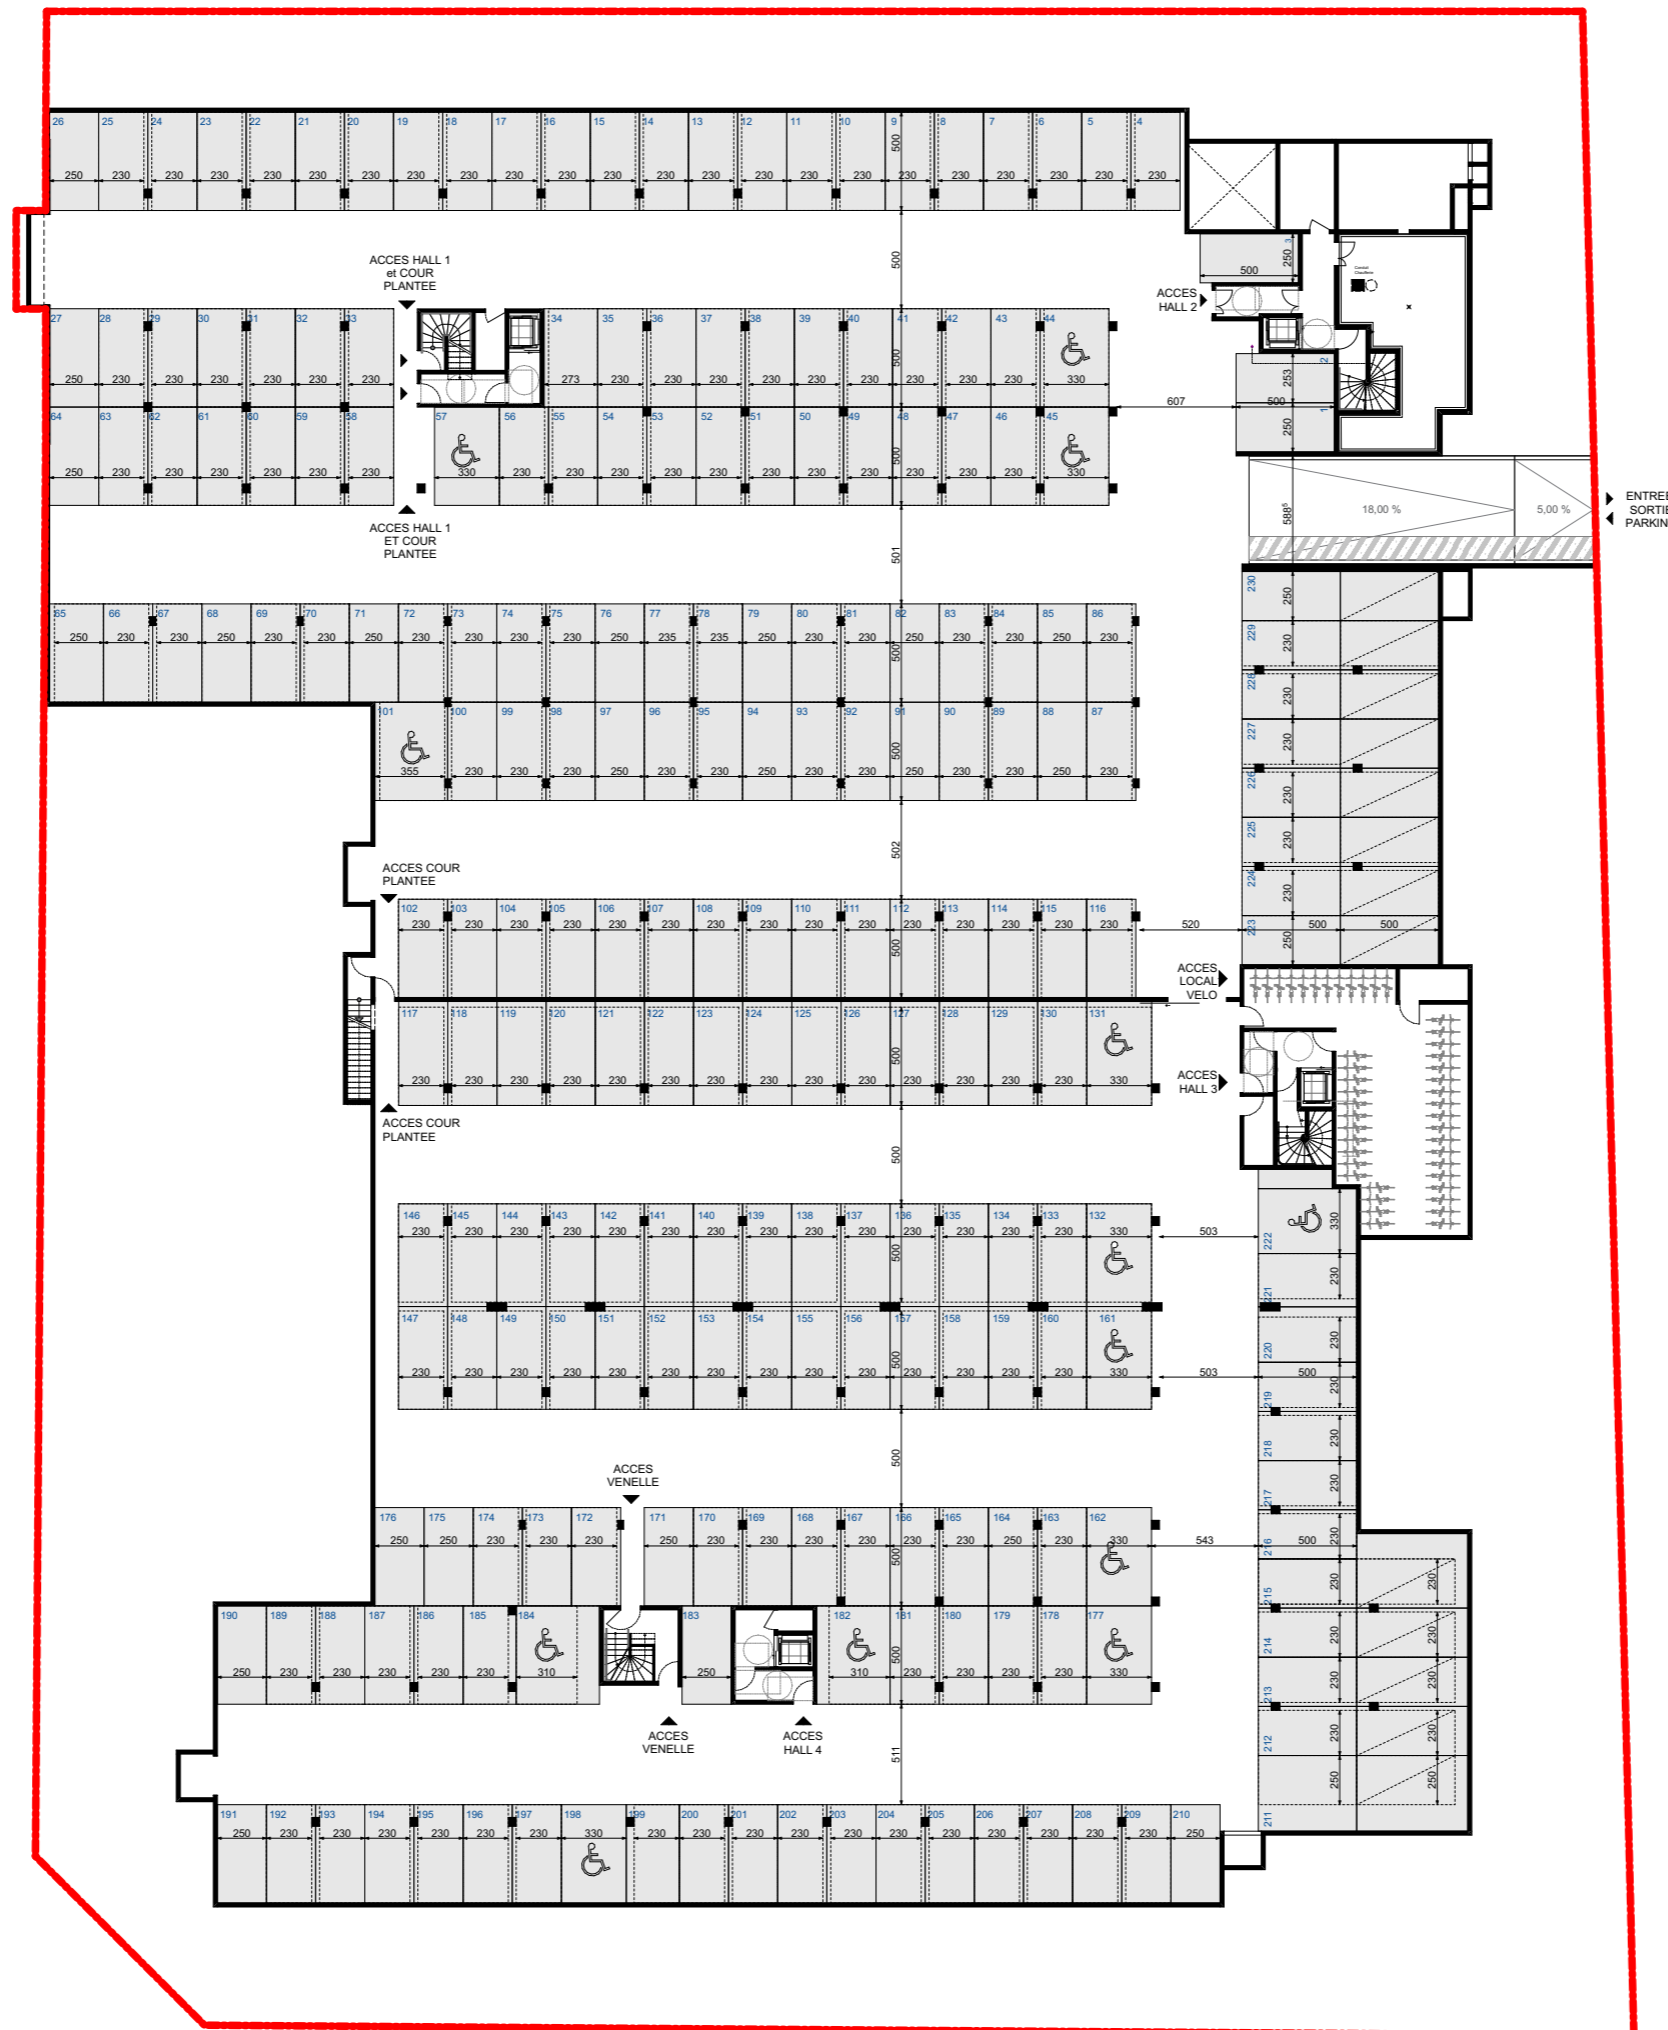

# LA FERME DE CHESSY

CHEMIN DU BICHERET  
77 700 - CHESSY

## PLAN DU PARKING 1er SOUS-SOL

DES MODIFICATIONS SONT SUSCEPTIBLES D'ETRE APPORTEES A CE PLAN EN FONCTION DES NECESSITES TECHNIQUES DE LA REALISATION. DES PASSAGES DE CANALISATIONS, DES RETOMBÉES DE POUTRES OU LE DIMENSIONNEMENT DE LA STRUCTURE SONT SUSCEPTIBLES D'IMPACTER CERTAINES PLACES DE PARKING OU CAVES