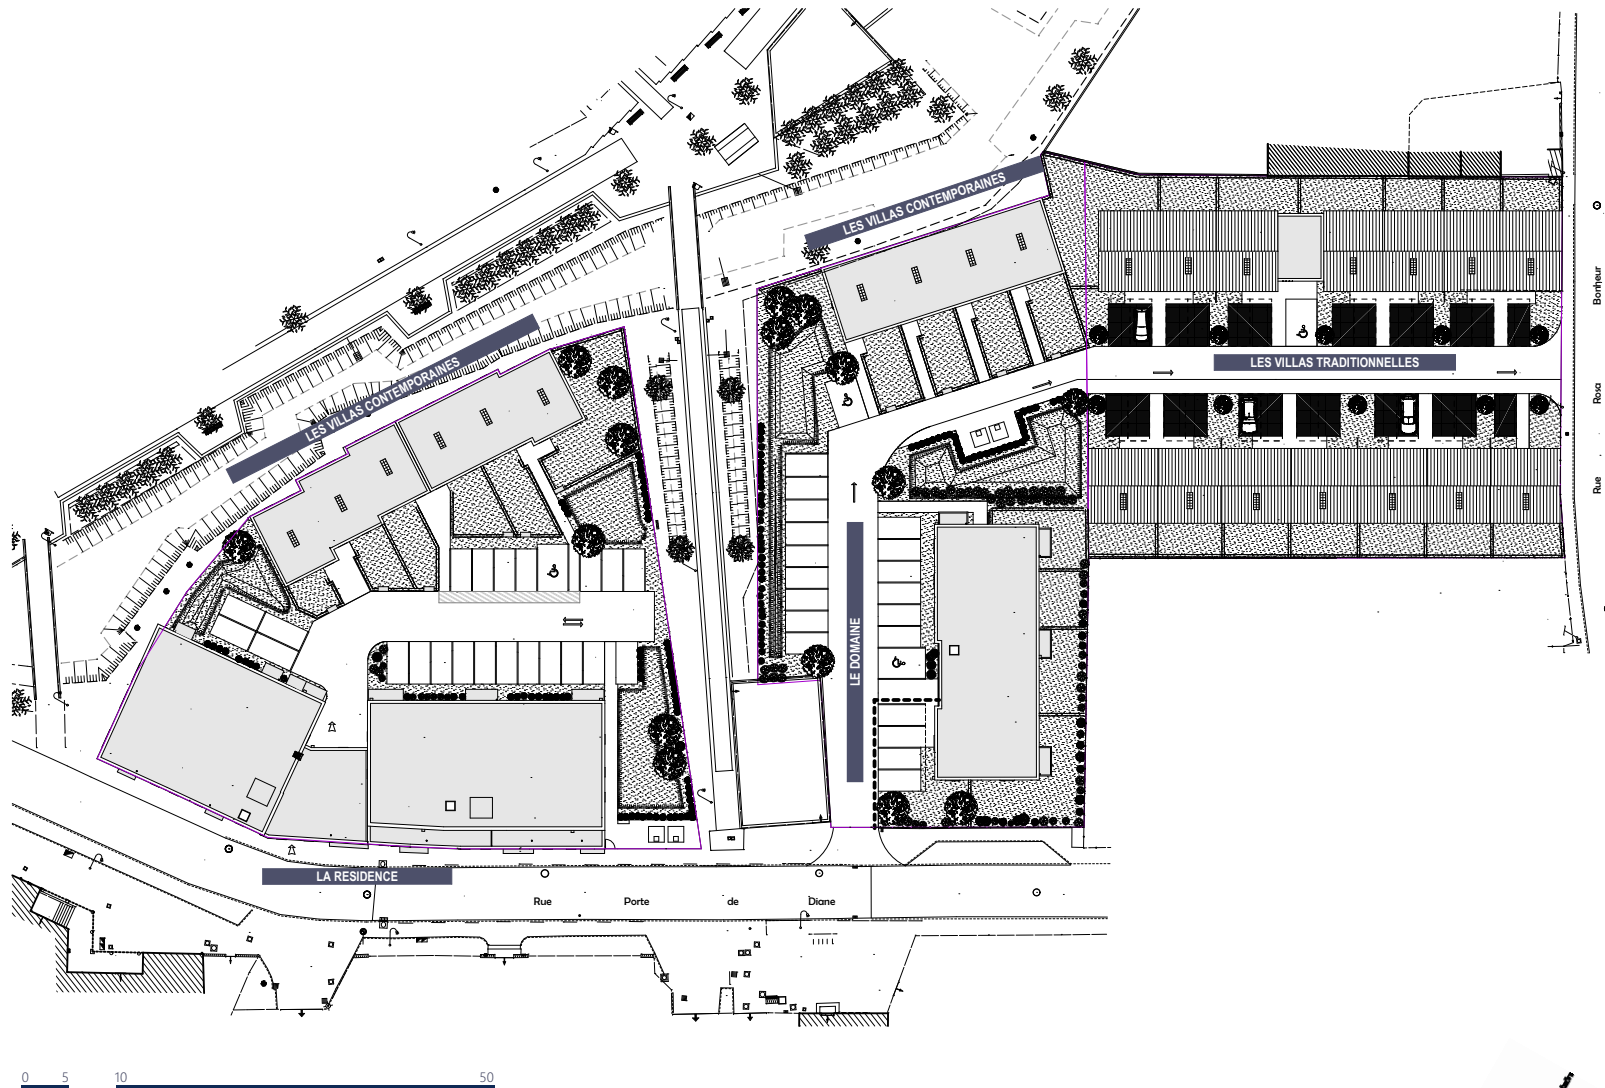

Plan masse

Indice :4

Date :31.03.2022

Groupe Edouard Denis
Agence de Rouen
13 rue Pierre Gilles de Gennes
76130 MONT SAINT AIGNAN

Les plans, croquis et esquisses, ainsi que les pièces s'y rapportant sont la propriété exclusive d'ARTEFACT. Ils ne peuvent être utilisés en tout ou pour partie et quelqu'en soit l'objectif qu'avec son accord formel écrit conformément à l'article 111-1 du code de la propriété intellectuelle.