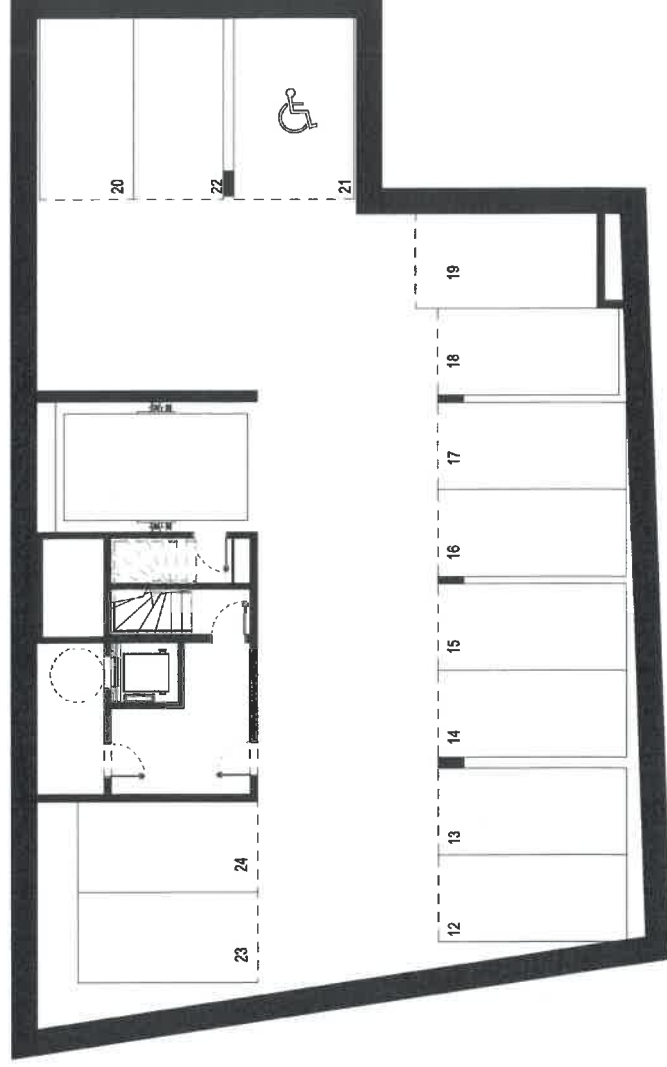

L'Ecrin des Minimes
Logements Avenue Frédéric Estèbe, Toulouse

Logement n° : **R-1** Niveau : Type : **PDV'Syn**

Des modifications sont susceptibles d'être apportées sur ce plan, en fonction des nécessités techniques de la réalisation, tant en ce qui concerne les côtes, surfaces et équipements.

Date d'édition : **FEV 2023**

LEGENDE:

- R : Réfrigérateur
- LL : Emplacement lave-linge
- LV : Emplacement lave-vaisselle
- C : Chaudière
- F : Four

Rue Mengaud

Avenue Frédéric Estèbe

L'Ecrin des Minimes
Logements Avenue Frédéric Estébe, Toulouse

Logement n° : **R-2** Niveau : **PDV/Syn** Type :

Des modifications sont susceptibles d'être apportées sur ce plan, en fonction des nécessités techniques de la réalisation, tant en ce qui concerne les câbles, surfaces et équipements.

Date d'édition : **FEV 2023**

LEGENDE:

- R : Réfrigérateur
- LL : Emplacement lave-linge
- LV : Emplacement lave-vaisselle
- C : Chaudière
- F : Four