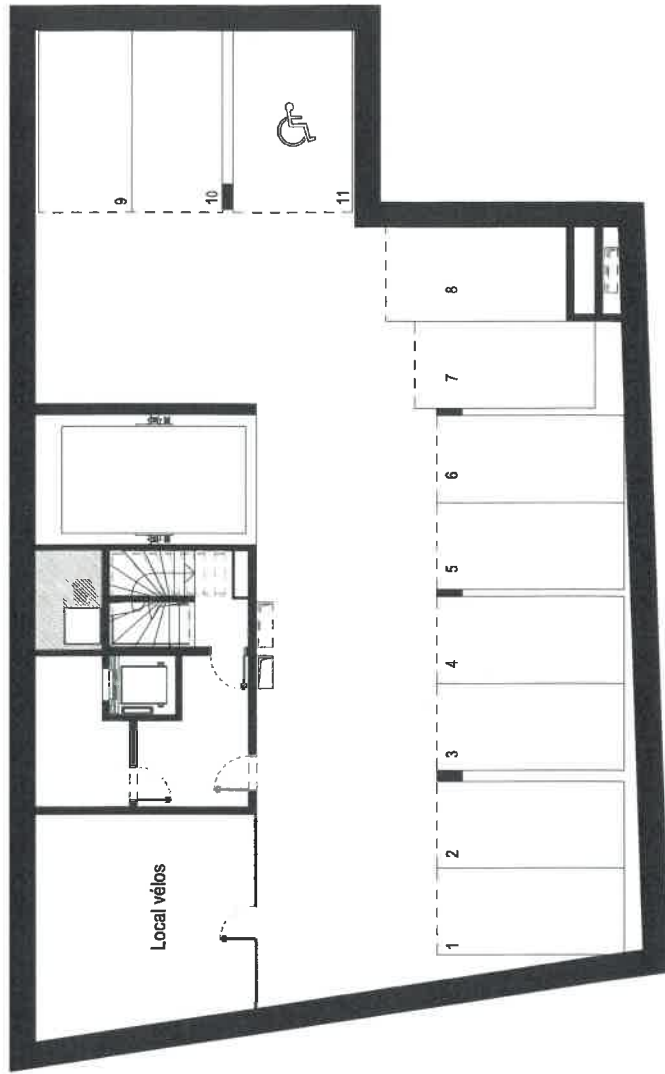

L'Ecrin des Minimes
Logements Avenue Frédéric Estèbe, Toulouse

Logement n° : **R-1** Niveau : Type : **PDV'Syn**

Des modifications sont susceptibles d'être apportées sur ce plan, en fonction des nécessités techniques de la réalisation, tant en ce qui concerne les côtes, surfaces et équipements.

Date d'édition : **FEV 2023**

LEGENDE:

- R : Réfrigérateur
- LL : Emplacement lave-linge
- LV : Emplacement lave-vaisselle
- C : Chaudière
- F : Four

Rue Mengaud

Avenue Frédéric Estèbe

L'Ecrin des Minimes
Logements Avenue Frédéric Estébe, Toulouse

Date d'édition : **FEV 2023**

LEGENDE:

- R : Réfrigérateur
- LL : Emplacement lave-linge
- LV : Emplacement lave-vaisselle
- C : Chaudière
- F : Four