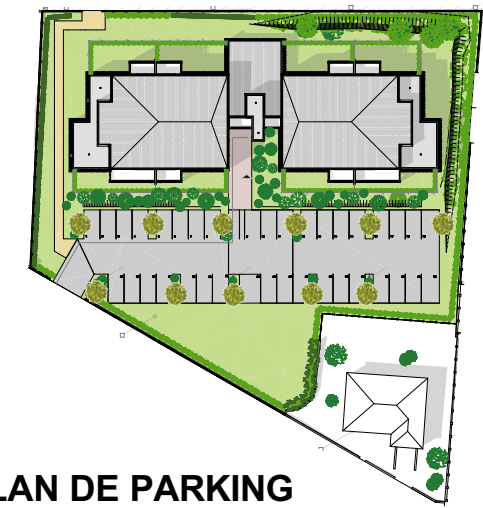

Rue de l'Ermitage
Route de Ligugé
86280 SAINT BENOIT

PLAN DE PARKING

**Parking 37 places de stationnement dont 2 PMR
54 places de stationnement 2 Roues**

Des modifications sont susceptibles d'être apportées en fonction des nécessités techniques et administratives pour les dimensions libres et les équipements. Les surfaces sont approximatives. Les retombées, soffites, faux-plafonds, canalisations, éléments sanitaires et électroménagers sont indiqués à titre indicatif. Plantations non contractuelles.