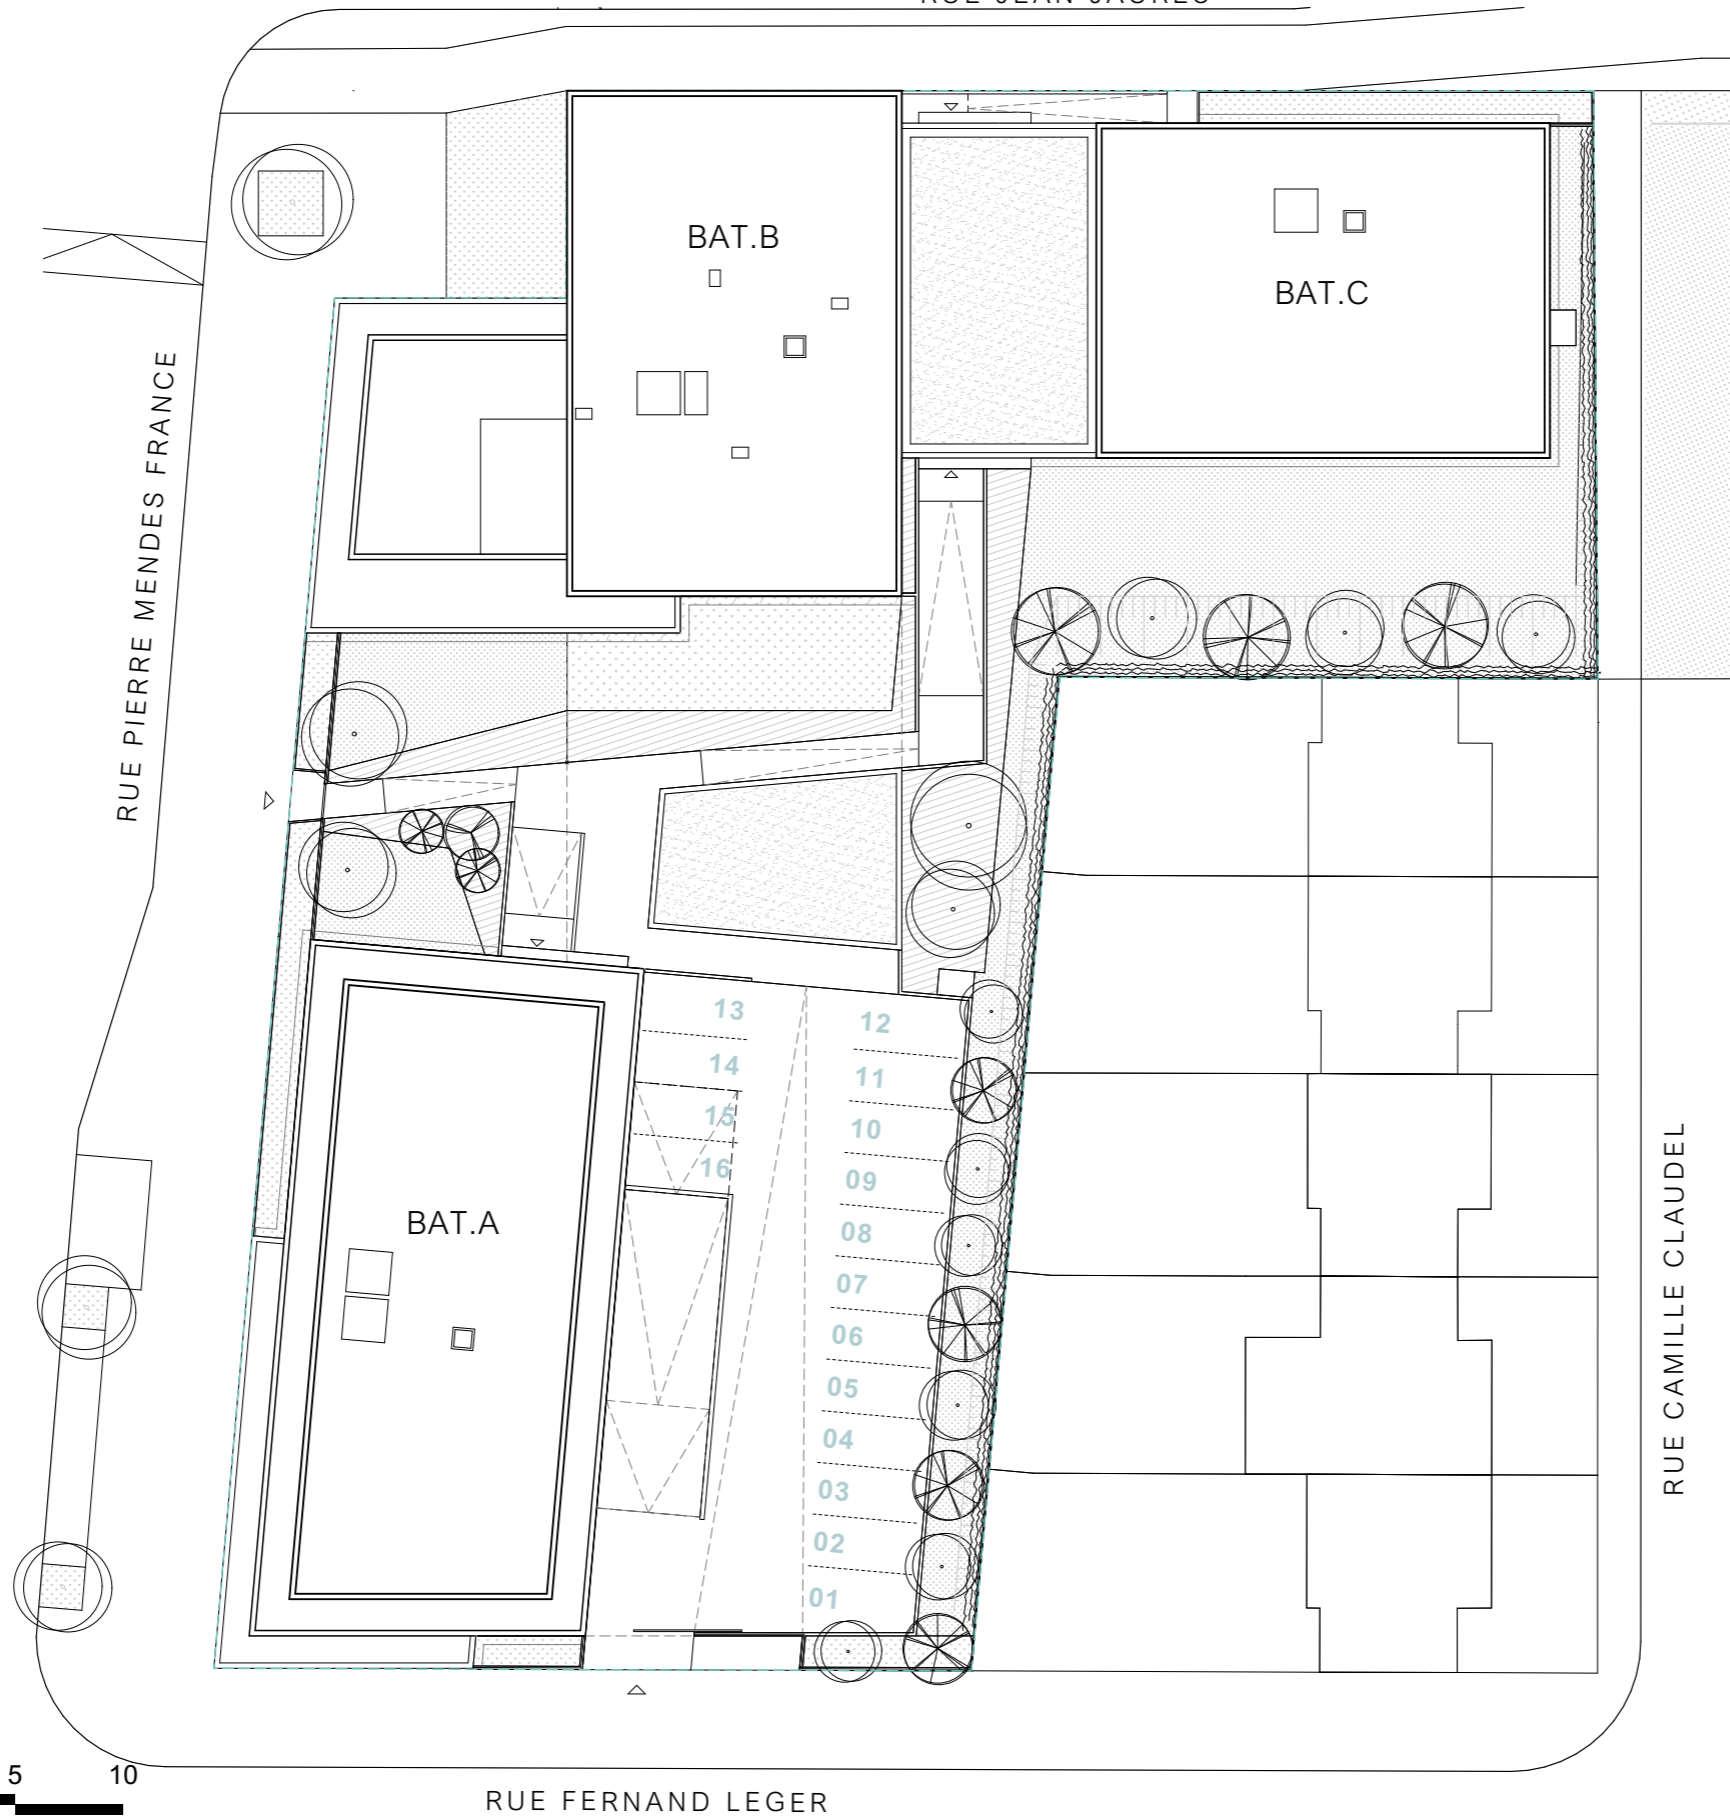

L'ETOILE D'ARGENT

rue Jean Jaurès et rue Pierre Mendès-France - 14460 COLOMBELLES
RUE JEAN JAURES

PLAN DE VENTE

GENERAL - PLAN MASSE

Indice : 0

Date : 01.07.2021

Groupe Edouard Denis
Agence de Caen
50 Quai Vendeuvre
14000 CAEN

Les plans, croquis et esquisses, ainsi que les pièces s'y rapportant sont la propriété exclusive de SOON ARCHITECTES. Ils ne peuvent être utilisés en tout ou pour partie et quelqu'en soit l'objectif qu'avec son accord formel et écrit conformément à l'article 111-1 du code de la propriété intellectuelle.