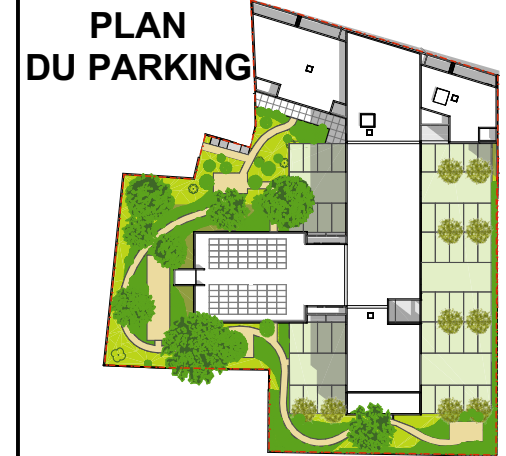

RESIDENCE ETUDIANTE EKO'CAMPUS
Avenue Jacques Coeur 86000 POITIERS

- Parking 73 places de stationnement
dont 4 PMR et 2 visiteurs :
27 Places pour EKO'LOGIE et 44 Places EKO'CAMPUS

- 2 Roues un local pour chaque résidence

Des modifications sont susceptibles d'être apportées en fonction des nécessités techniques et administratives pour les dimensions libres et les équipements. Les surfaces sont approximatives. Les retombées, soffites, faux-plafonds, canalisations, éléments sanitaires et électroménagers sont indiqués à titre indicatif. Plantations non contractuelles.