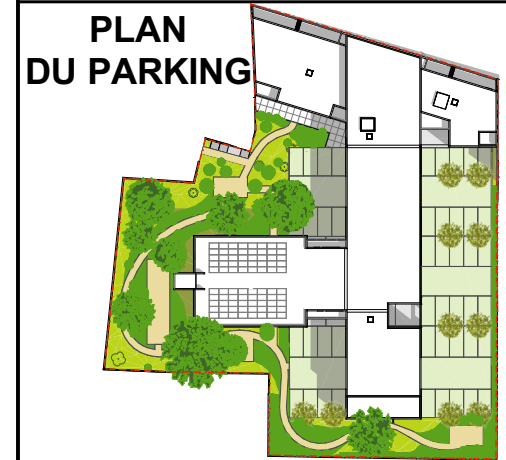

RESIDENCE COLLECTIVE EKO'LOGIE
Avenue Jacques Coeur 86000 POITIERS

- Parking 73 places de stationnement dont 4 PMR et 2 visiteurs :
27 Places pour EKO'LOGIE et 44 Places EKO'CAMPUS
- 2 Roues un local pour chaque résidence

Des modifications sont susceptibles d'être apportées en fonction des nécessités techniques et administratives pour les dimensions libres et les équipements. Les surfaces sont approximatives. Les retombées, soffites, faux-plafonds, canalisations, éléments sanitaires et électroménagers sont indiqués à titre indicatif. Plantations non contractuelles.