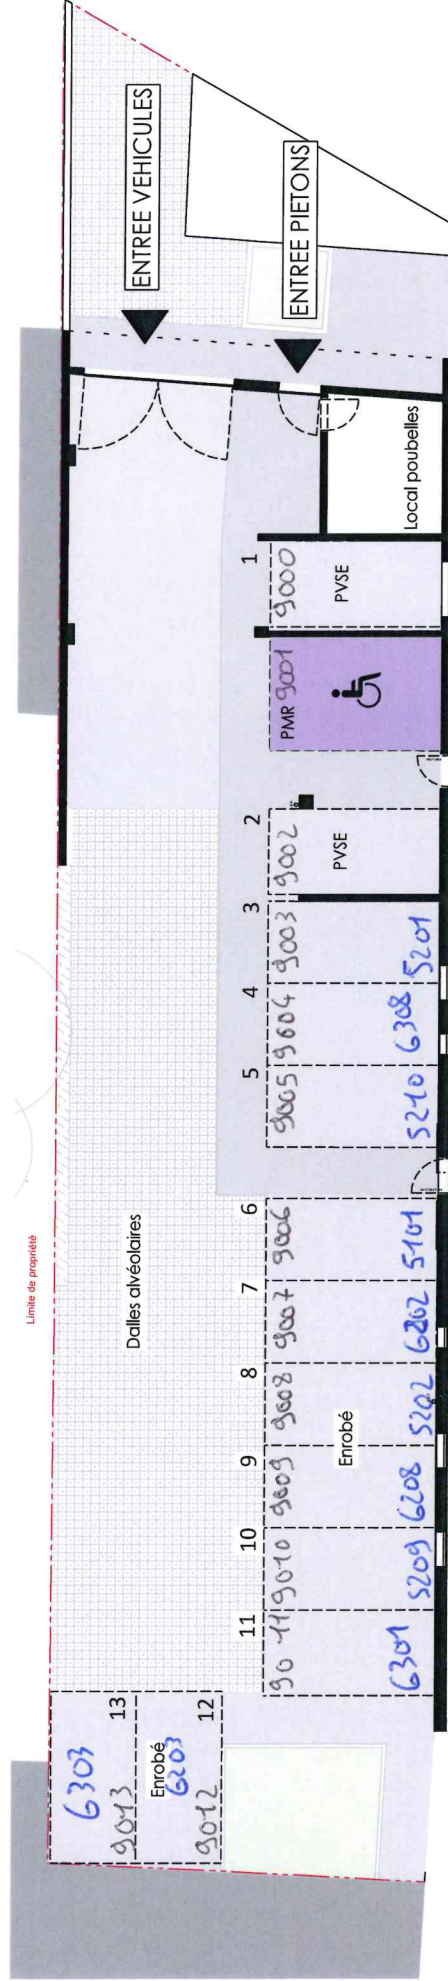

SENIORIALES
patrimoine & services

SENIORIALES DE CLERMONT-FERRAND
Résidence seniors de 86 logements

**Edouard
Denis**
GROUPE

SCCV CLERMONT FERRAND
THEVENOT THIBAUT - RA
2 rue Leday 80100 ABBEVILLE

A

Stationnements extérieurs Bâtiment A

PARTIE COMMUNE

Des modifications sont susceptibles d'être apportées à ce plan en fonction des nécessités techniques de la réalisation, tant en ce qui concerne les dimensions qu'en ce qui concerne les recoupes, sorties, faux plafonds ainsi que les équipements ne sont pas tous mentionnés ou la sont à titre indicatif. Les cotations et surfaces sont approximatives dans les limites réglementaires.

Des modifications sont susceptibles d'être apportées à ce plan en fonction des nécessités techniques de la réalisation, tant en ce qui concerne les dimensions du logement que son équipement. Les retombées, soffites, faux plafonnains ou les équipements ne sont pas tous mentionnés ou la sont à titre indicatif. Les cotations et surfaces sont approximatives dans les limites réglementaires.