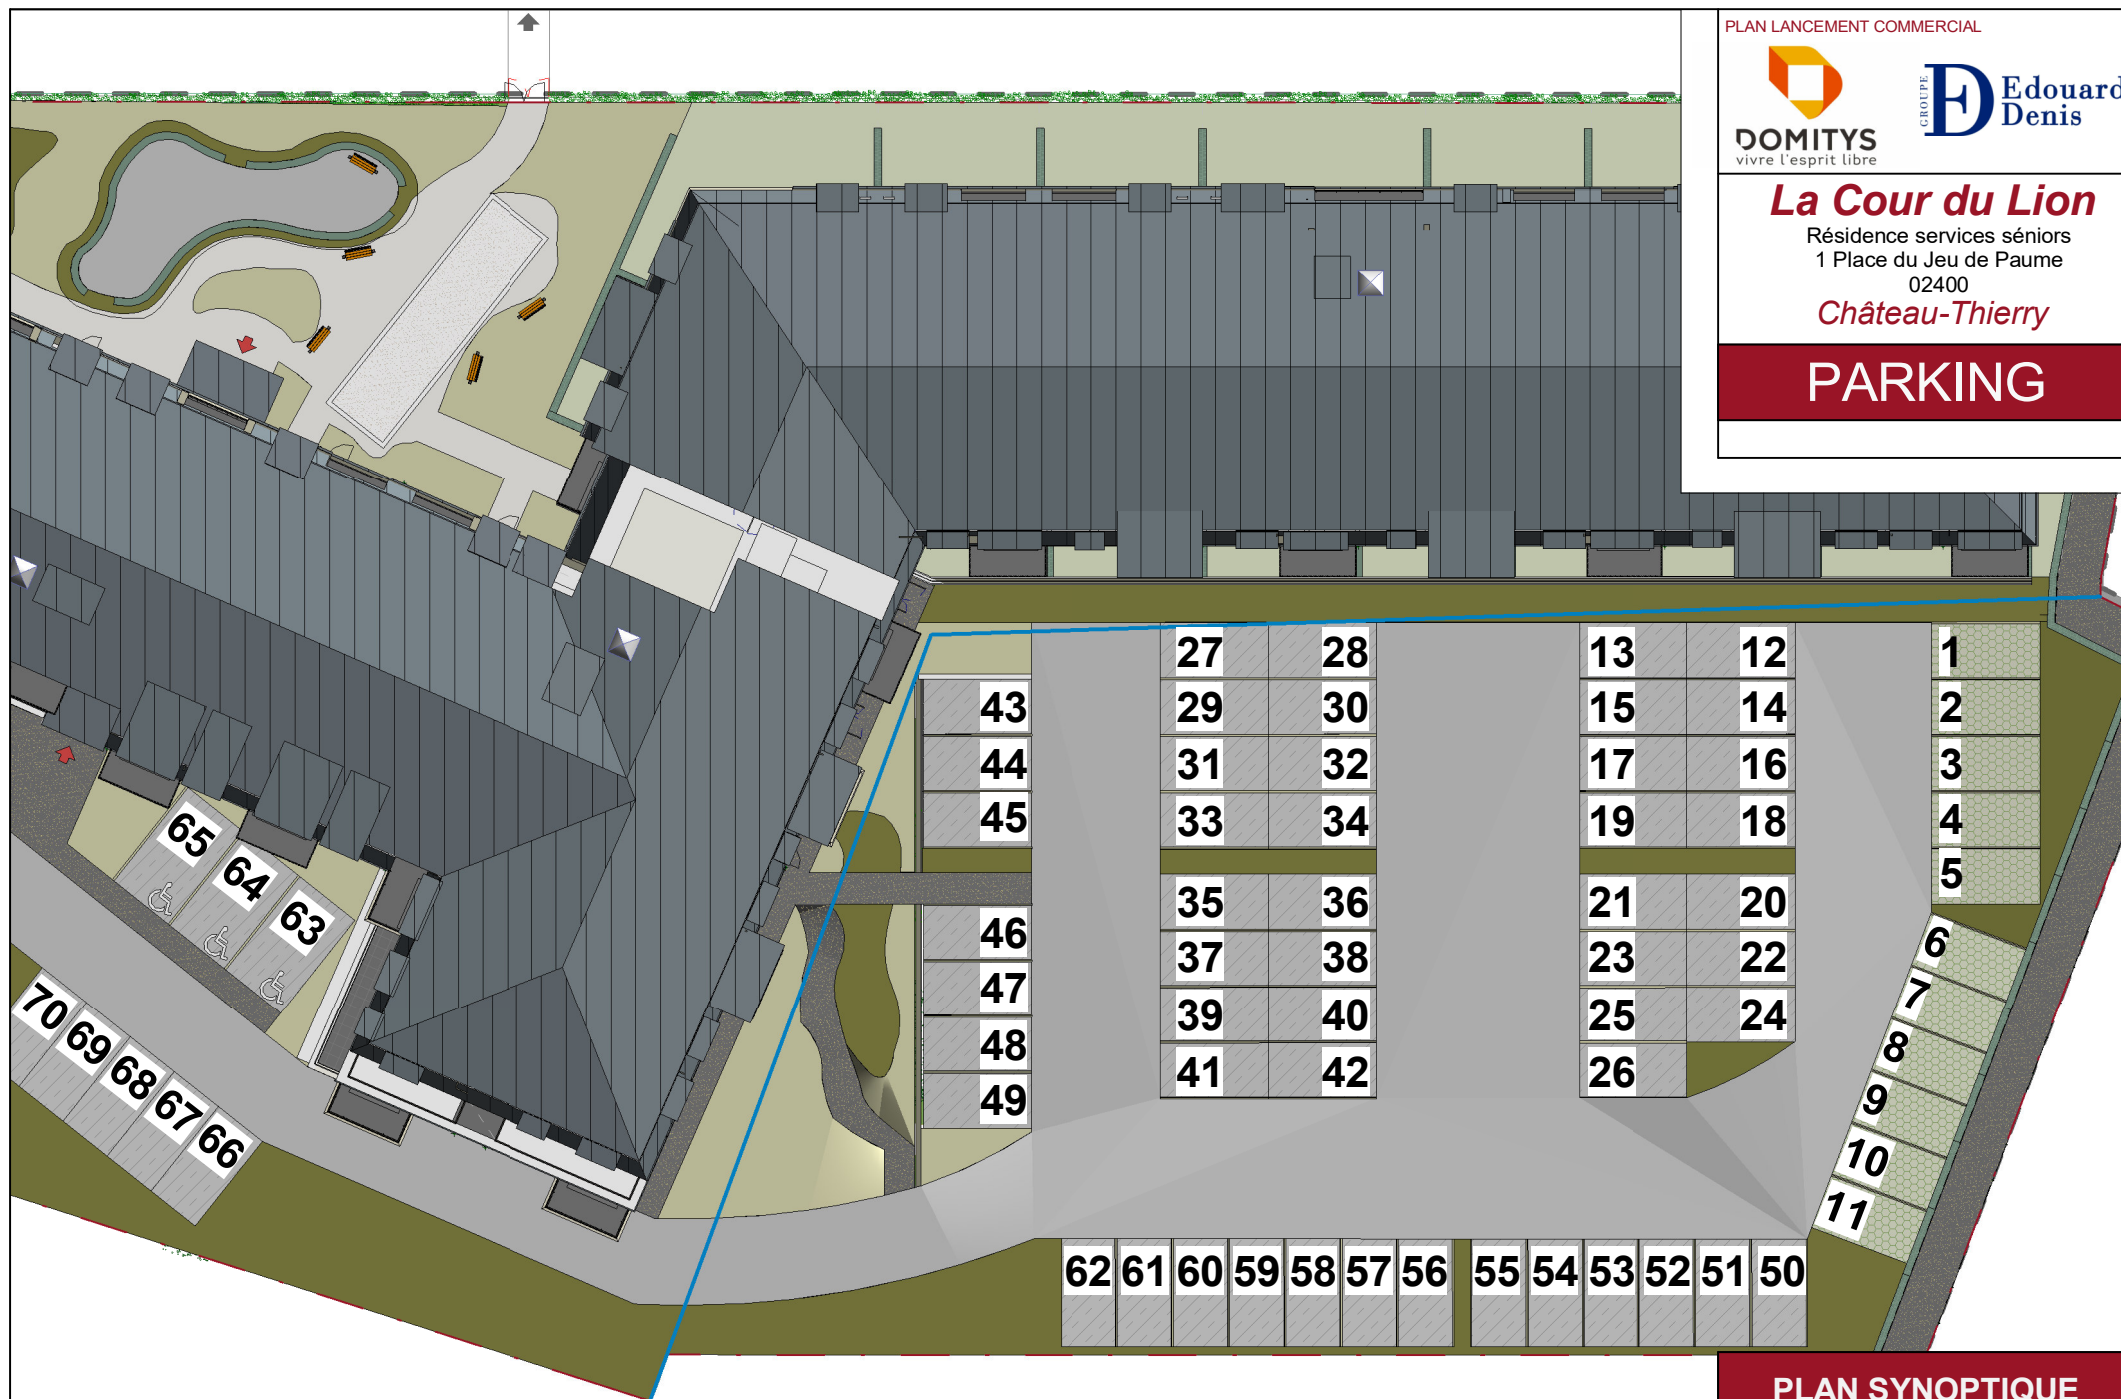

La Cour du Lion

Résidence services séniors
1 Place du Jeu de Paume
02400

Château-Thierry

PARKING

PLAN SYNOPTIQUE