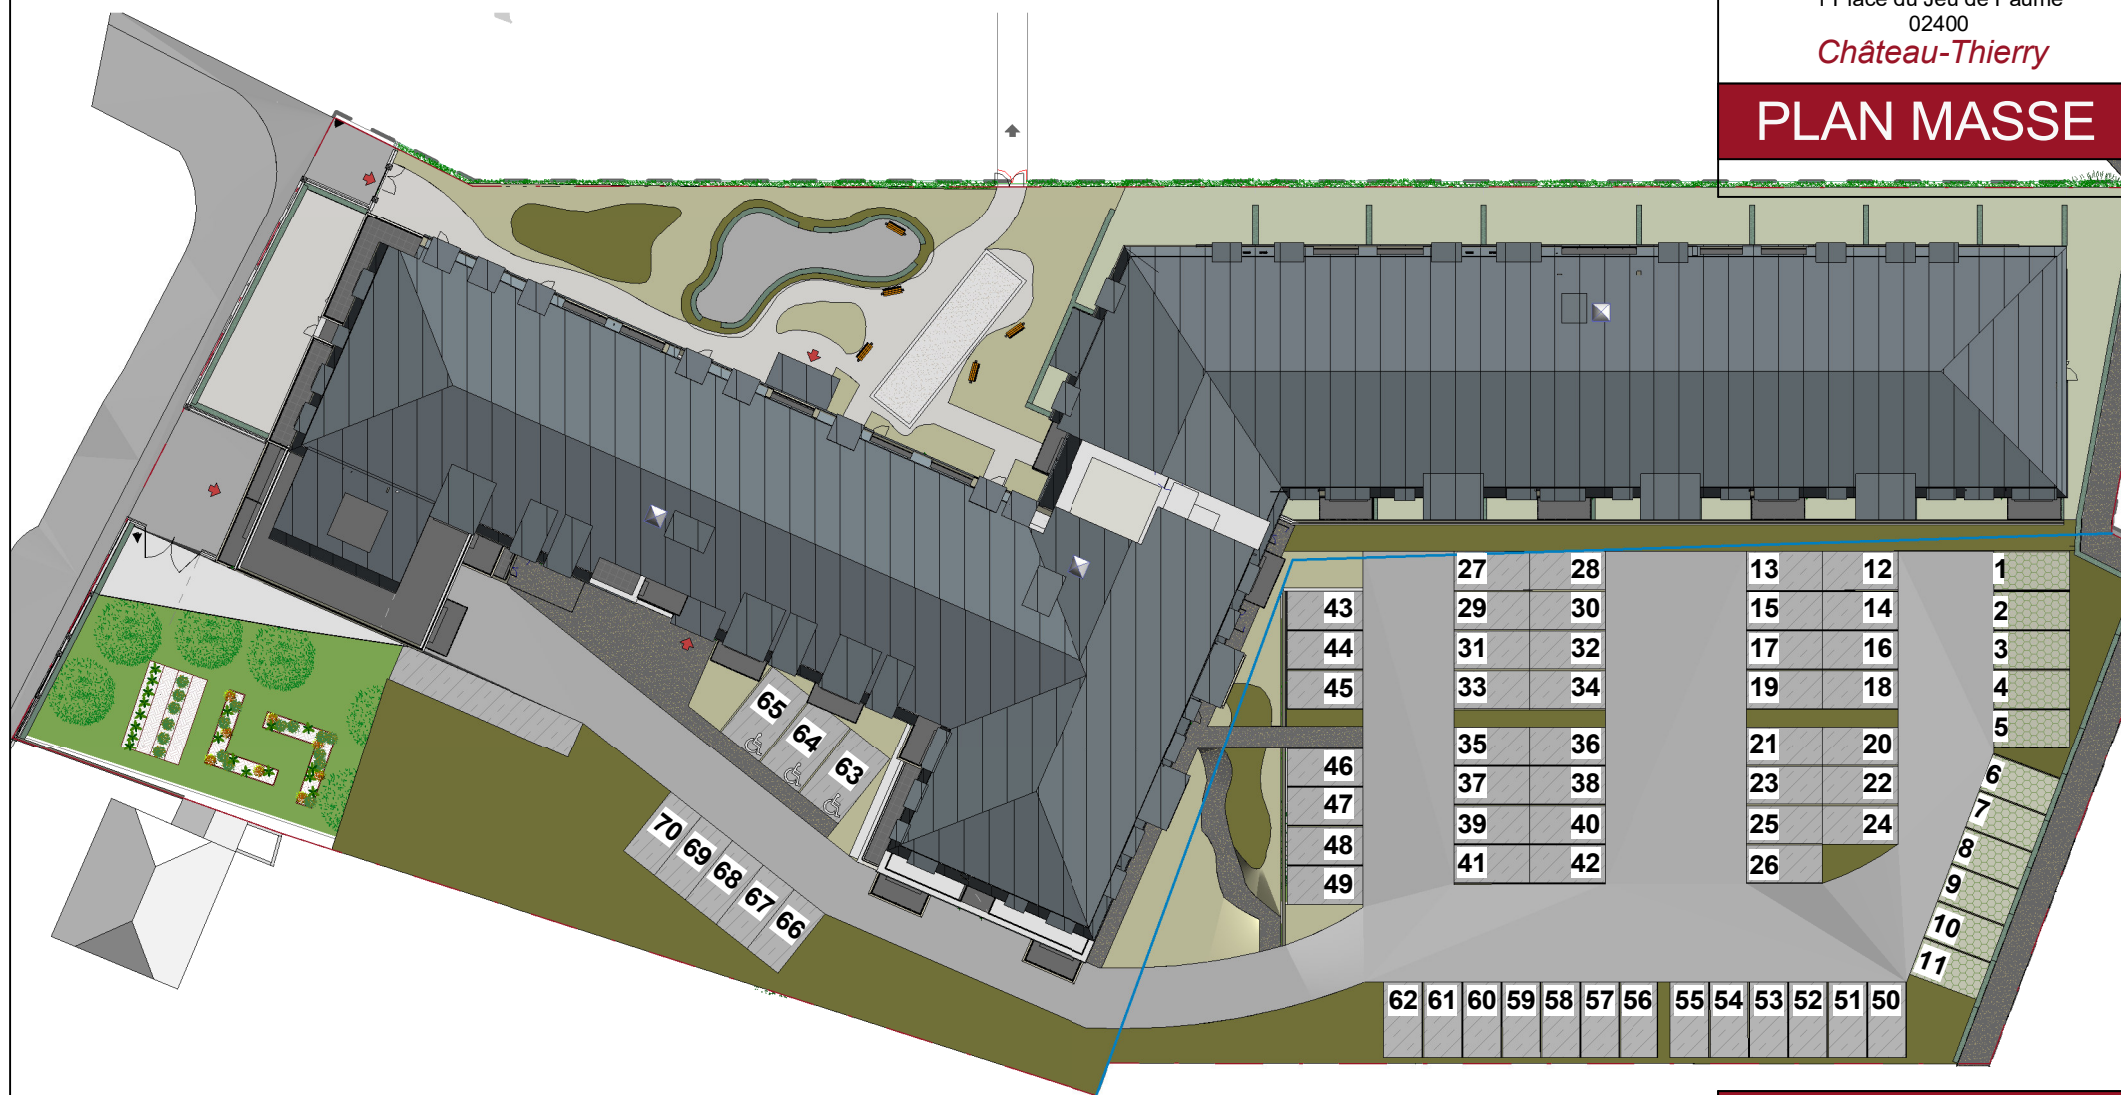

La Cour du Lion

Résidence services seniors
1 Place du Jeu de Paume
02400

Château-Thierry

PLAN MASSE

PLAN SYNOPTIQUE