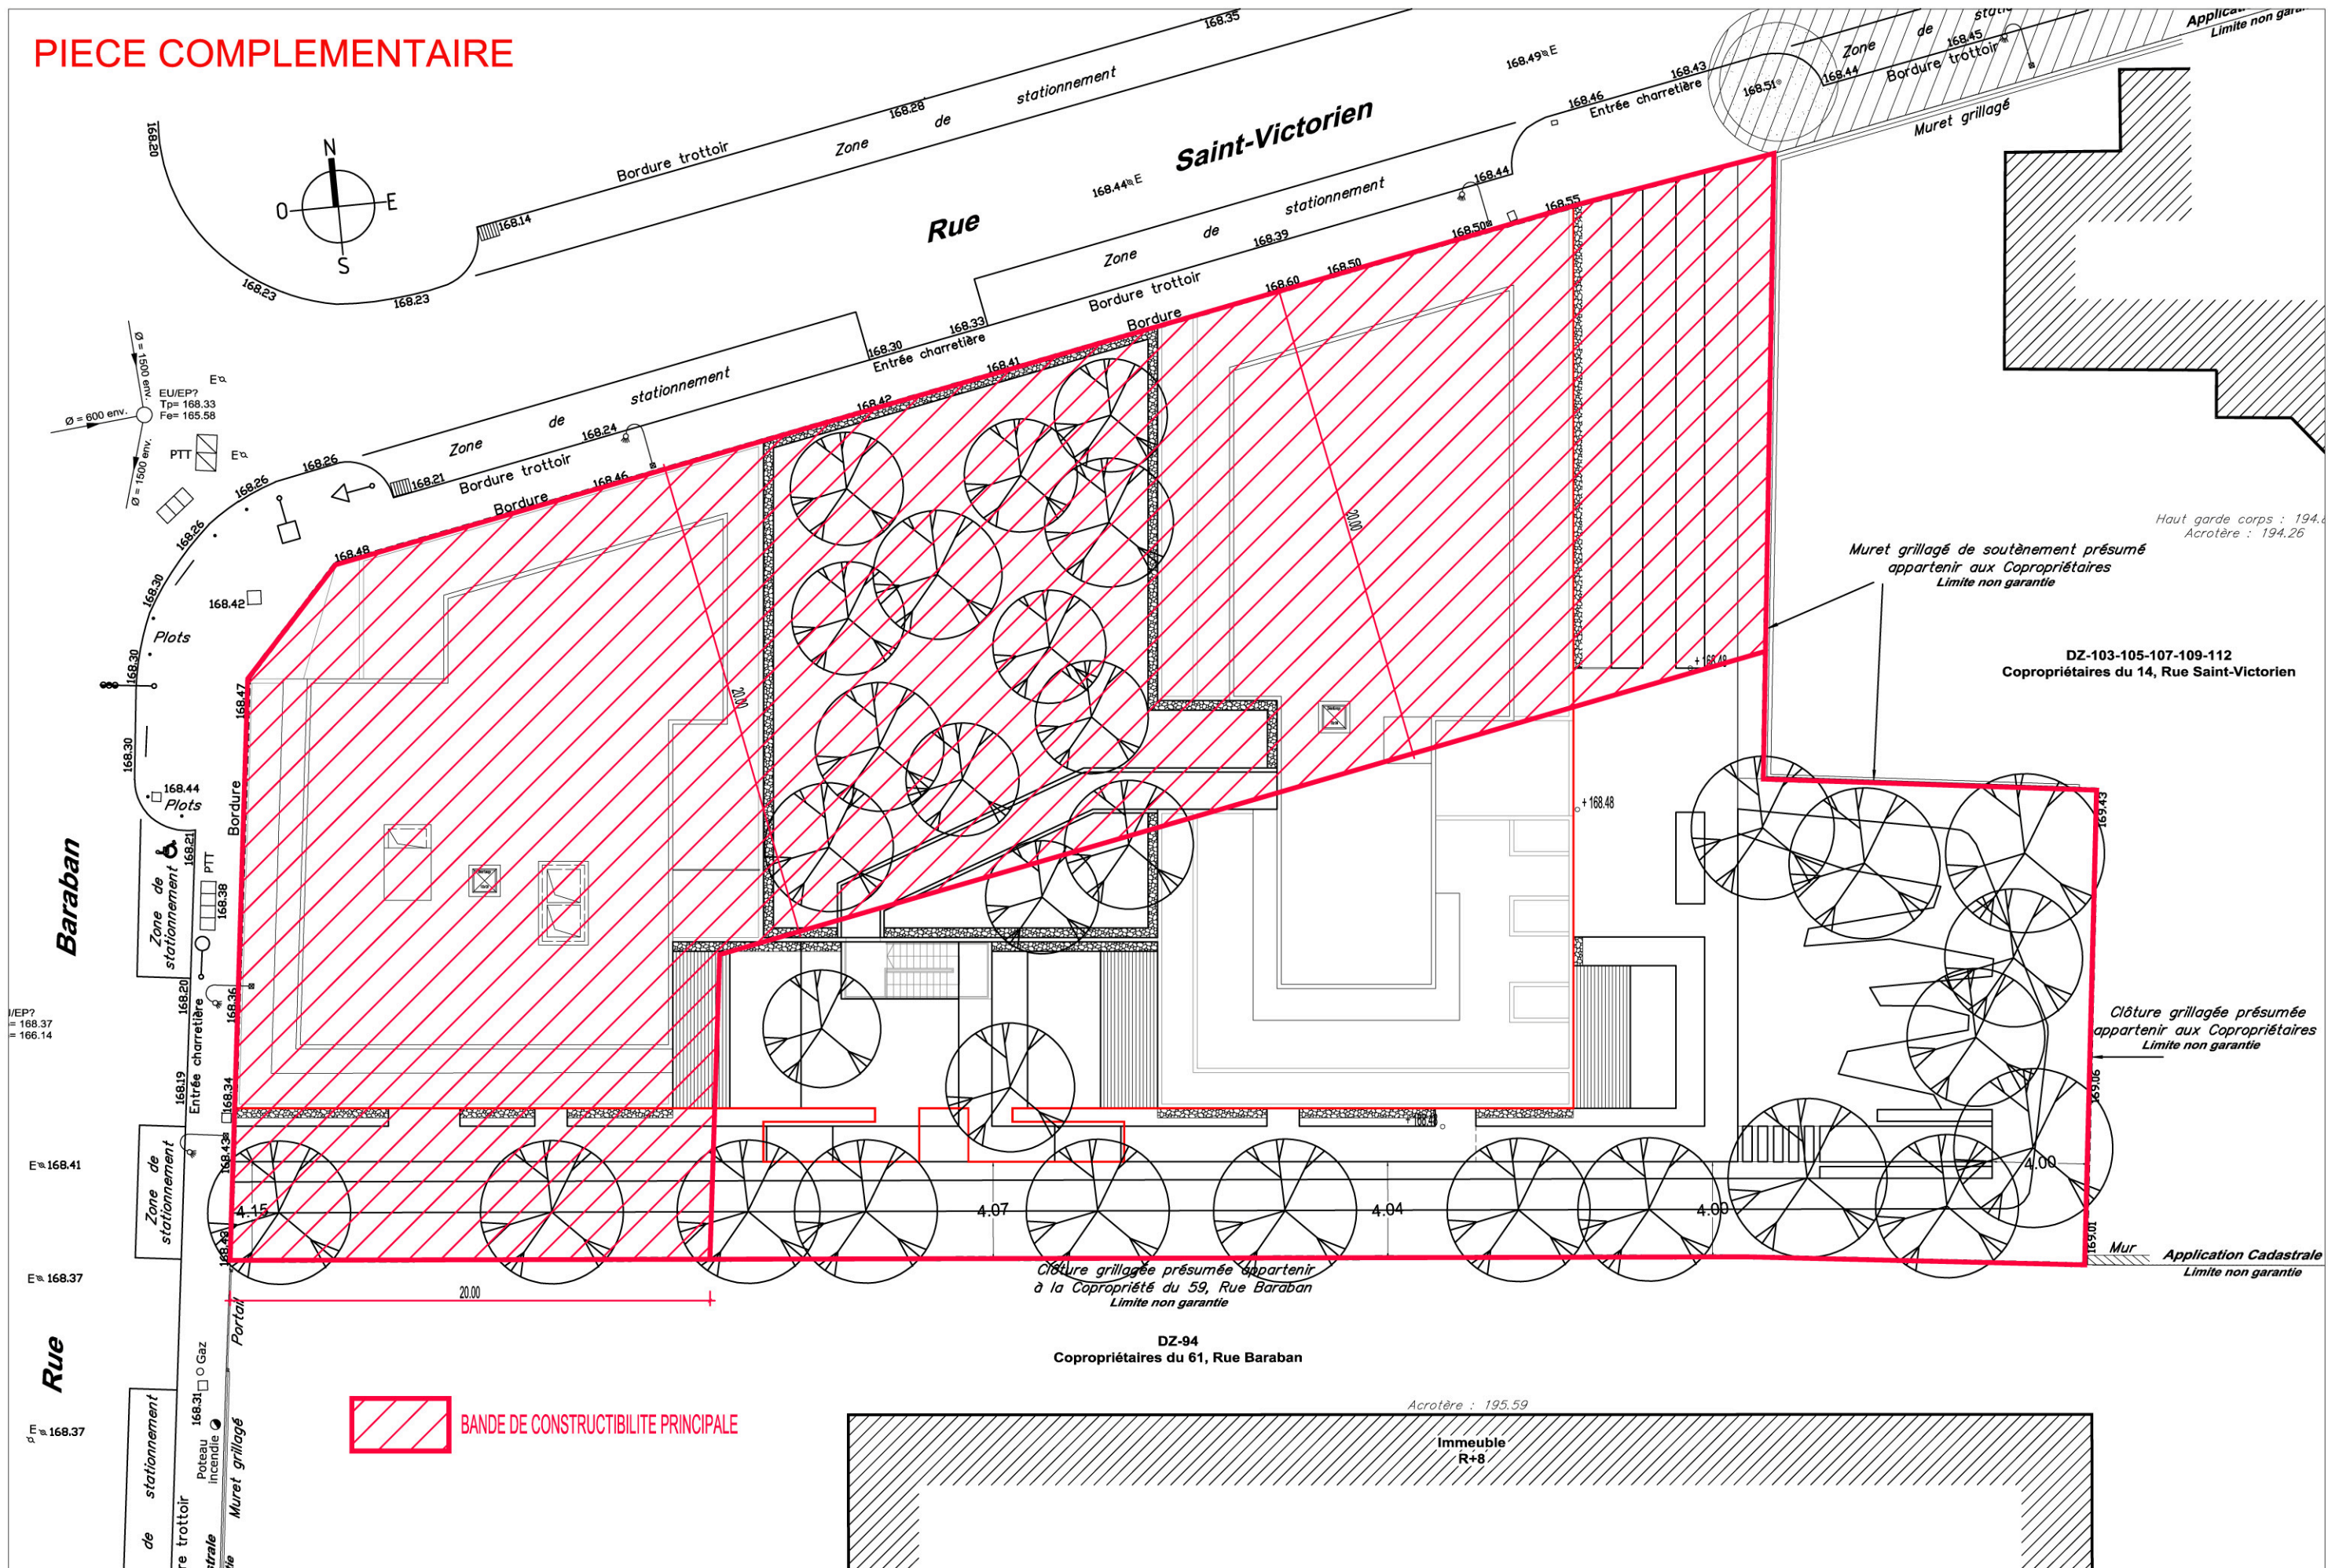

# PIECE COMPLEMENTAIRE

LYON

57,59 RUE BARABAN

PC2 - PLAN MASSE

échelle  
1/250

PC