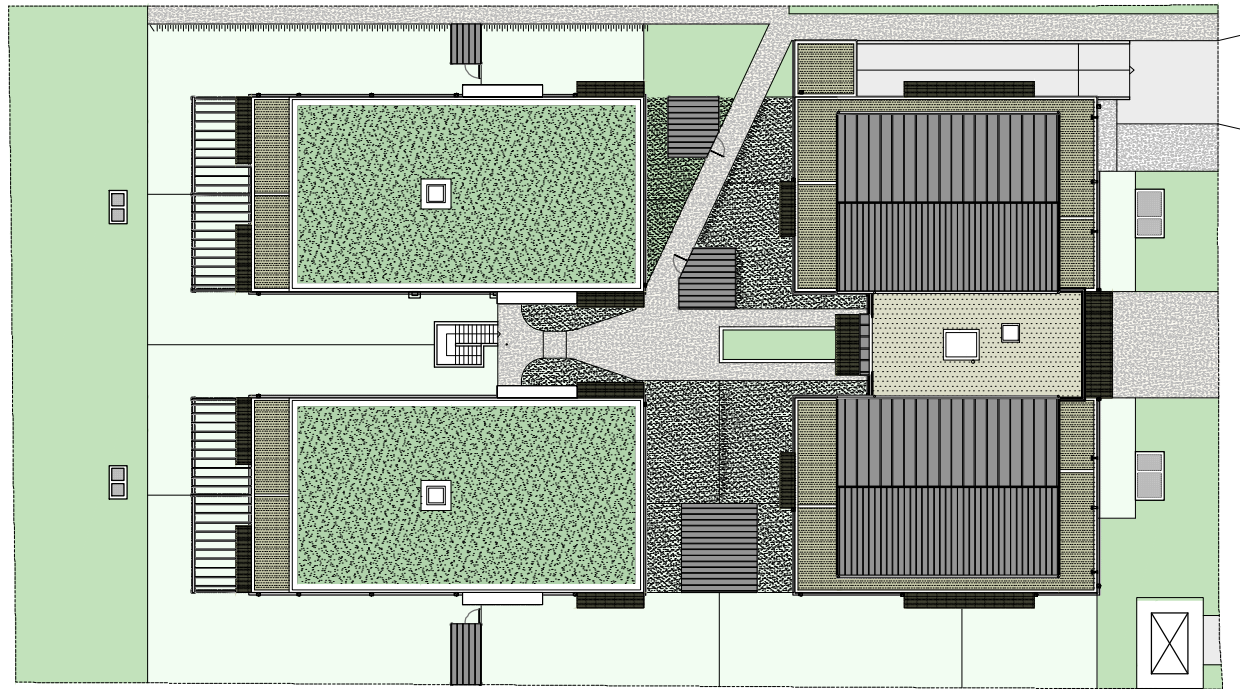

BATIMENT C

BATIMENT B

BATIMENT A

PLAN MASSE

- LEGENDE**
- TE : Tableau électrique
 - VR : Volet roulant
 - VRe Volet roulant élec.
 - PF : Porte fenêtre
 - F : Fenêtre allège vitrée
 - LV : Lave-vaisselle
 - LL : Lave-linge
 - R : Réfrigérateur
 - PL : Placard
 - CH : Chaudière
 - ▲ : Gaine technique
 - ▨ : Faux-plafond, soffite ou retombée poutre hauteur mini. 2m20

DATE : 24 mai 2022 INDICE : **A**

NOTA : Le présent document exprime la figure et les dispositions générales du logement. Des variations peuvent intervenir en fonction des dispositions techniques et réglementaires de la réalisation, tant en ce qui concerne les dimensions libres que l'équipement. Les retombées de poutres, faux-plafonds, soffites, canalisations, ne sont pas tous figurés et peuvent être modifiés pour des raisons techniques. Les éléments de mobilier et de cuisine sont présentés à titre indicatif. La surface des parties de locaux d'une hauteur inférieure à 1.80m ne participe pas à la surface vendue et est donnée à titre indicatif. Les côtes et les surfaces ainsi que l'emplacement des gaines sont données à titre indicatif et sont susceptibles de légères variations en fonction d'impératifs techniques ou administratifs.