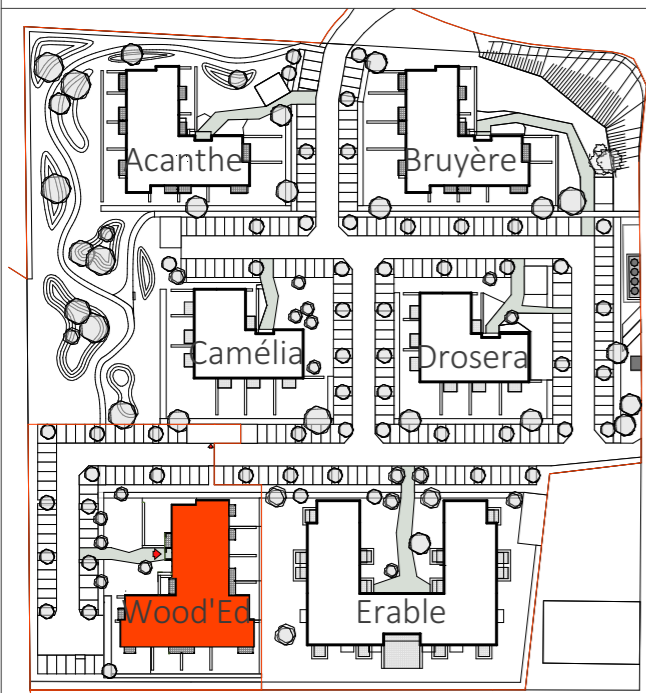

BATIMENT WOOD'ED

**WOOD'ED**

67 rue du Bourny - 53000 LAVAL

**GRUPE D** Edouard Denis

GOLHEN ASSOCIES  
ATELIER D'ARCHITECTES

**Bâtiment WOOD'ED - Plan de Stationnement**

Plan de repérage

Les cotes, surfaces et hauteurs indiquées peuvent varier légèrement en fonction des impératifs de construction. Des modifications mineures de détails nécessaires pour des raisons d'ordre technique ou administratif pourront être apportées sur les plans. Seuls les plans déposés au rang des minutes du notaire font foi.

24/05/2022

30/08/2022

**PLAN DE RÉSERVATION**