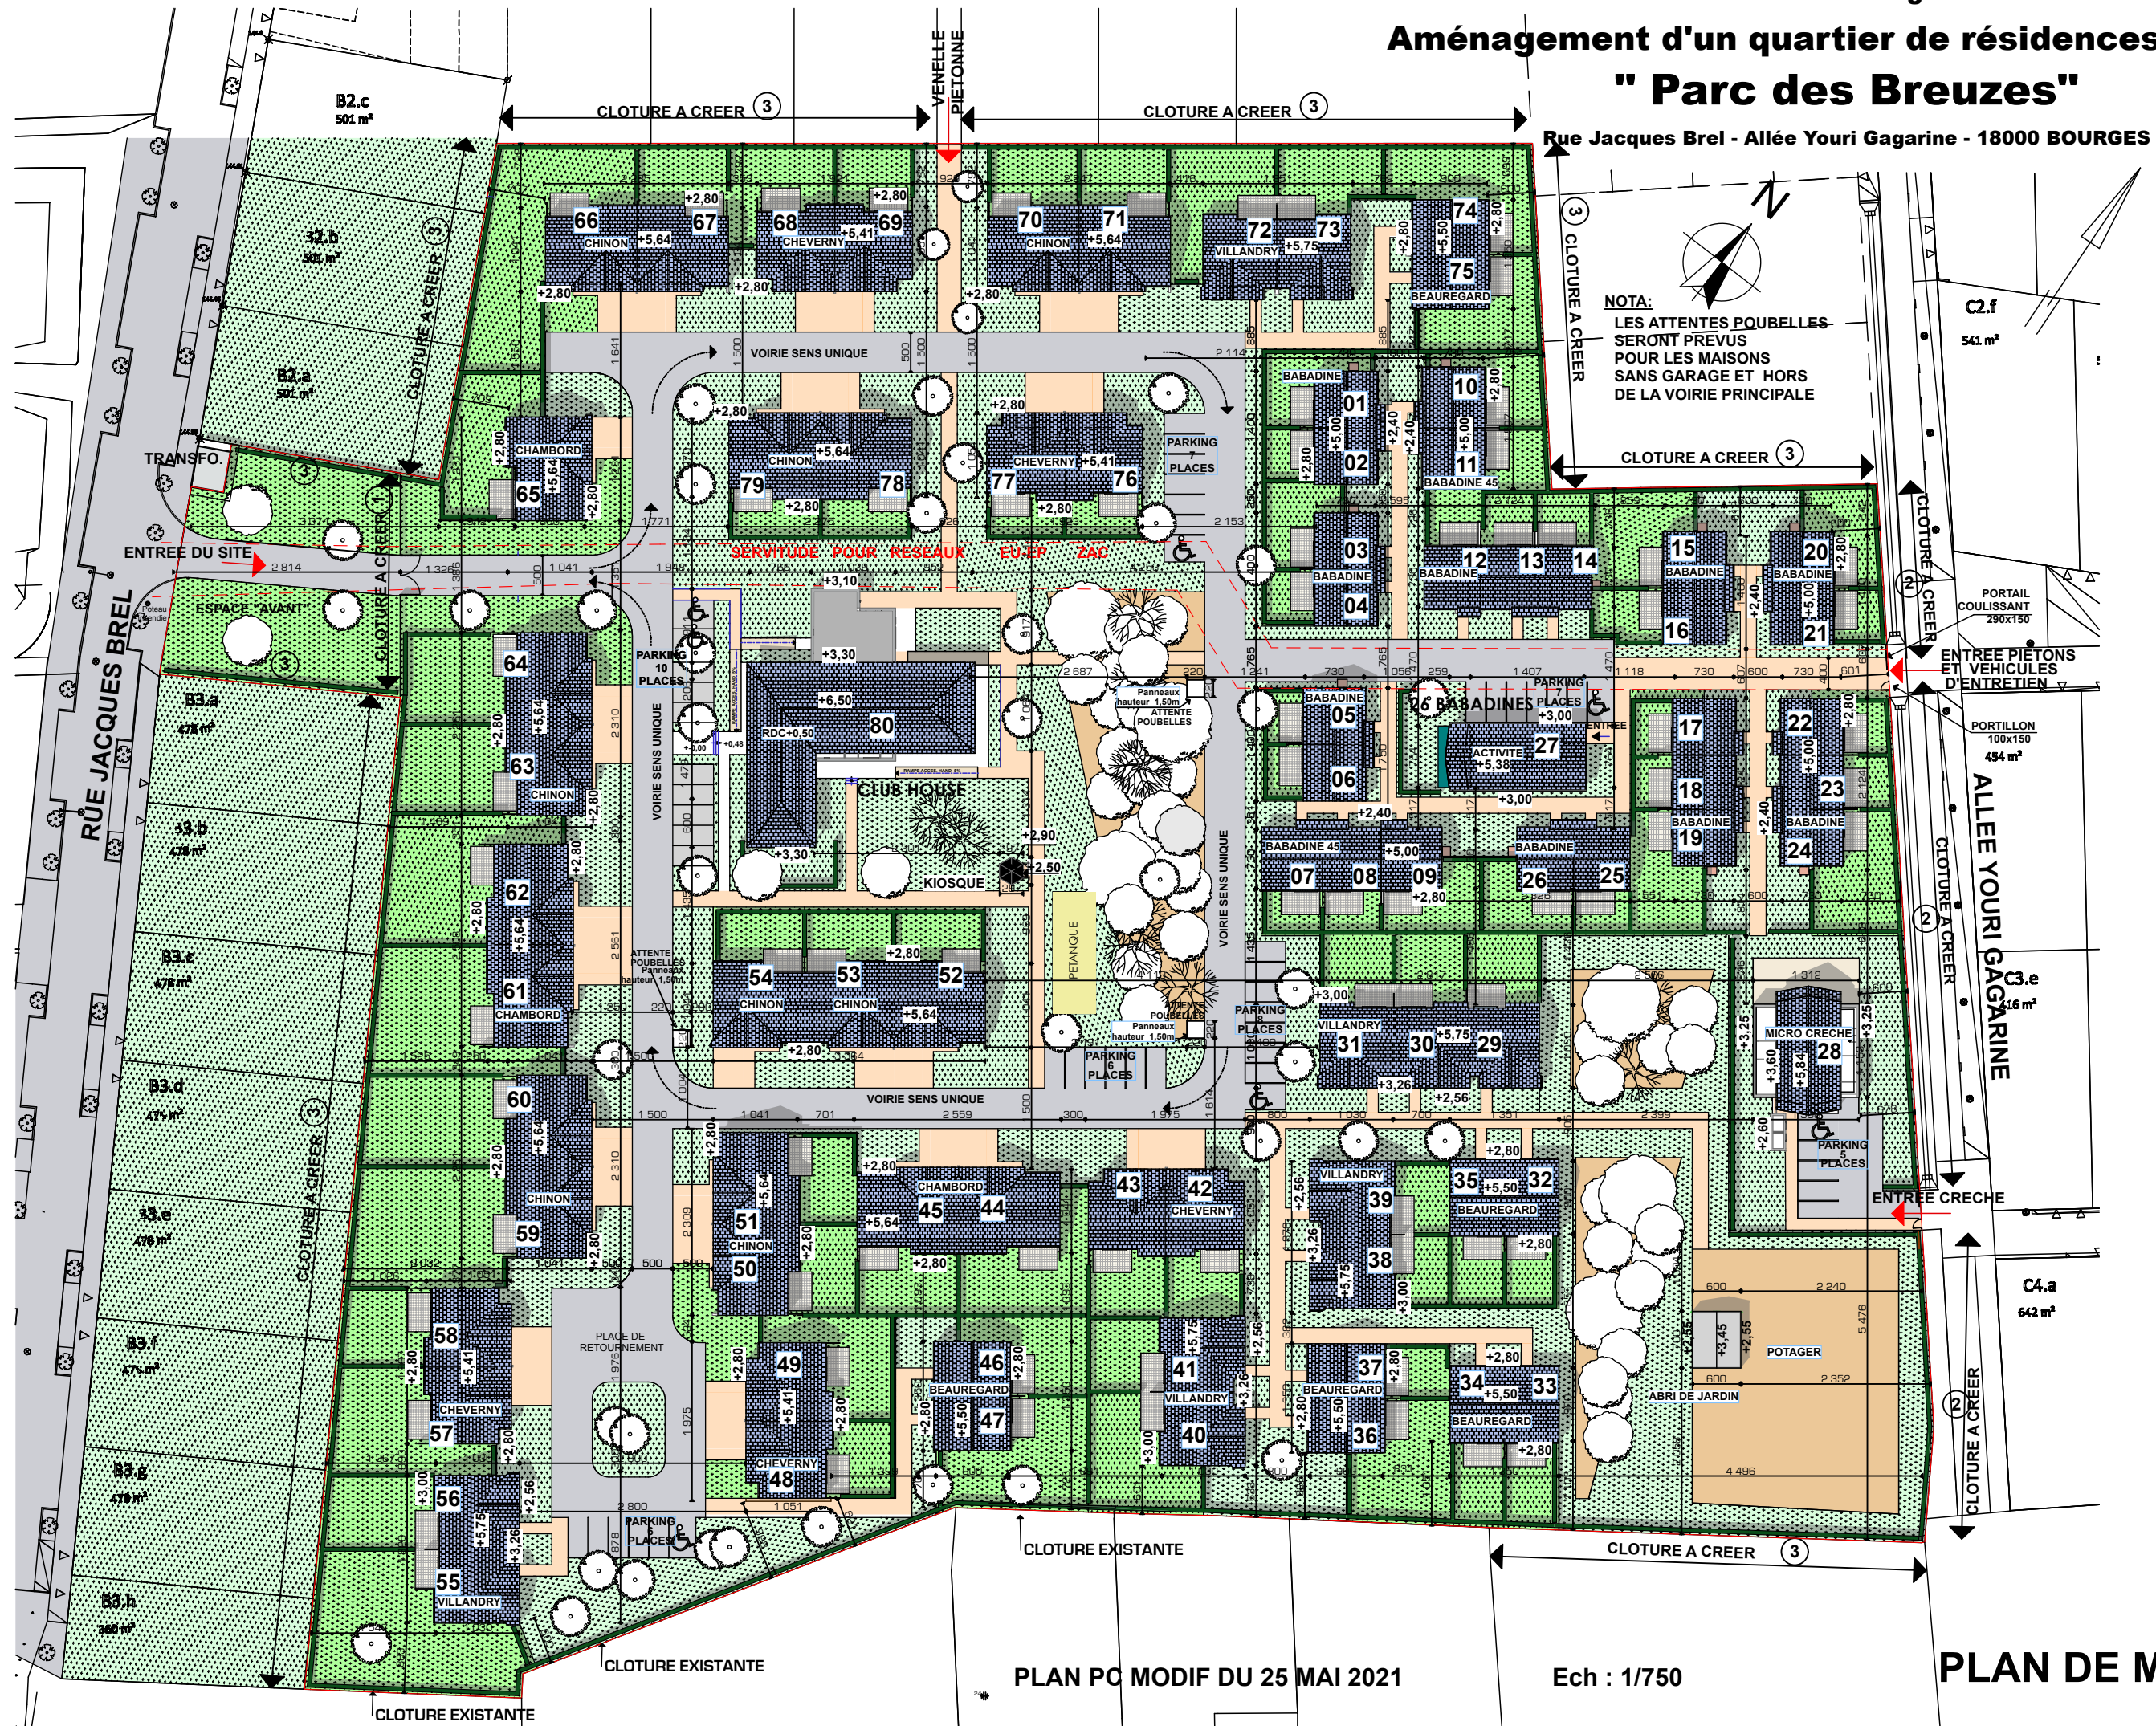

Aménagement d'un quartier de résidences seniors

" Parc des Breuzes "

Rue Jacques Brel - Allée Youri Gagarine - 18000 BOURGES

NOTA:
 LES ATTENTES POUBELLES
 SERONT PREVUS
 POUR LES MAISONS
 SANS GARAGE ET HORS
 DE LA VOIRIE PRINCIPALE

C2.f
 541 m²

PORTAIL COULISSANT
 280x150

PORTILLON
 100x150
 454 m²

C3.e
 416 m²

C4.a
 642 m²