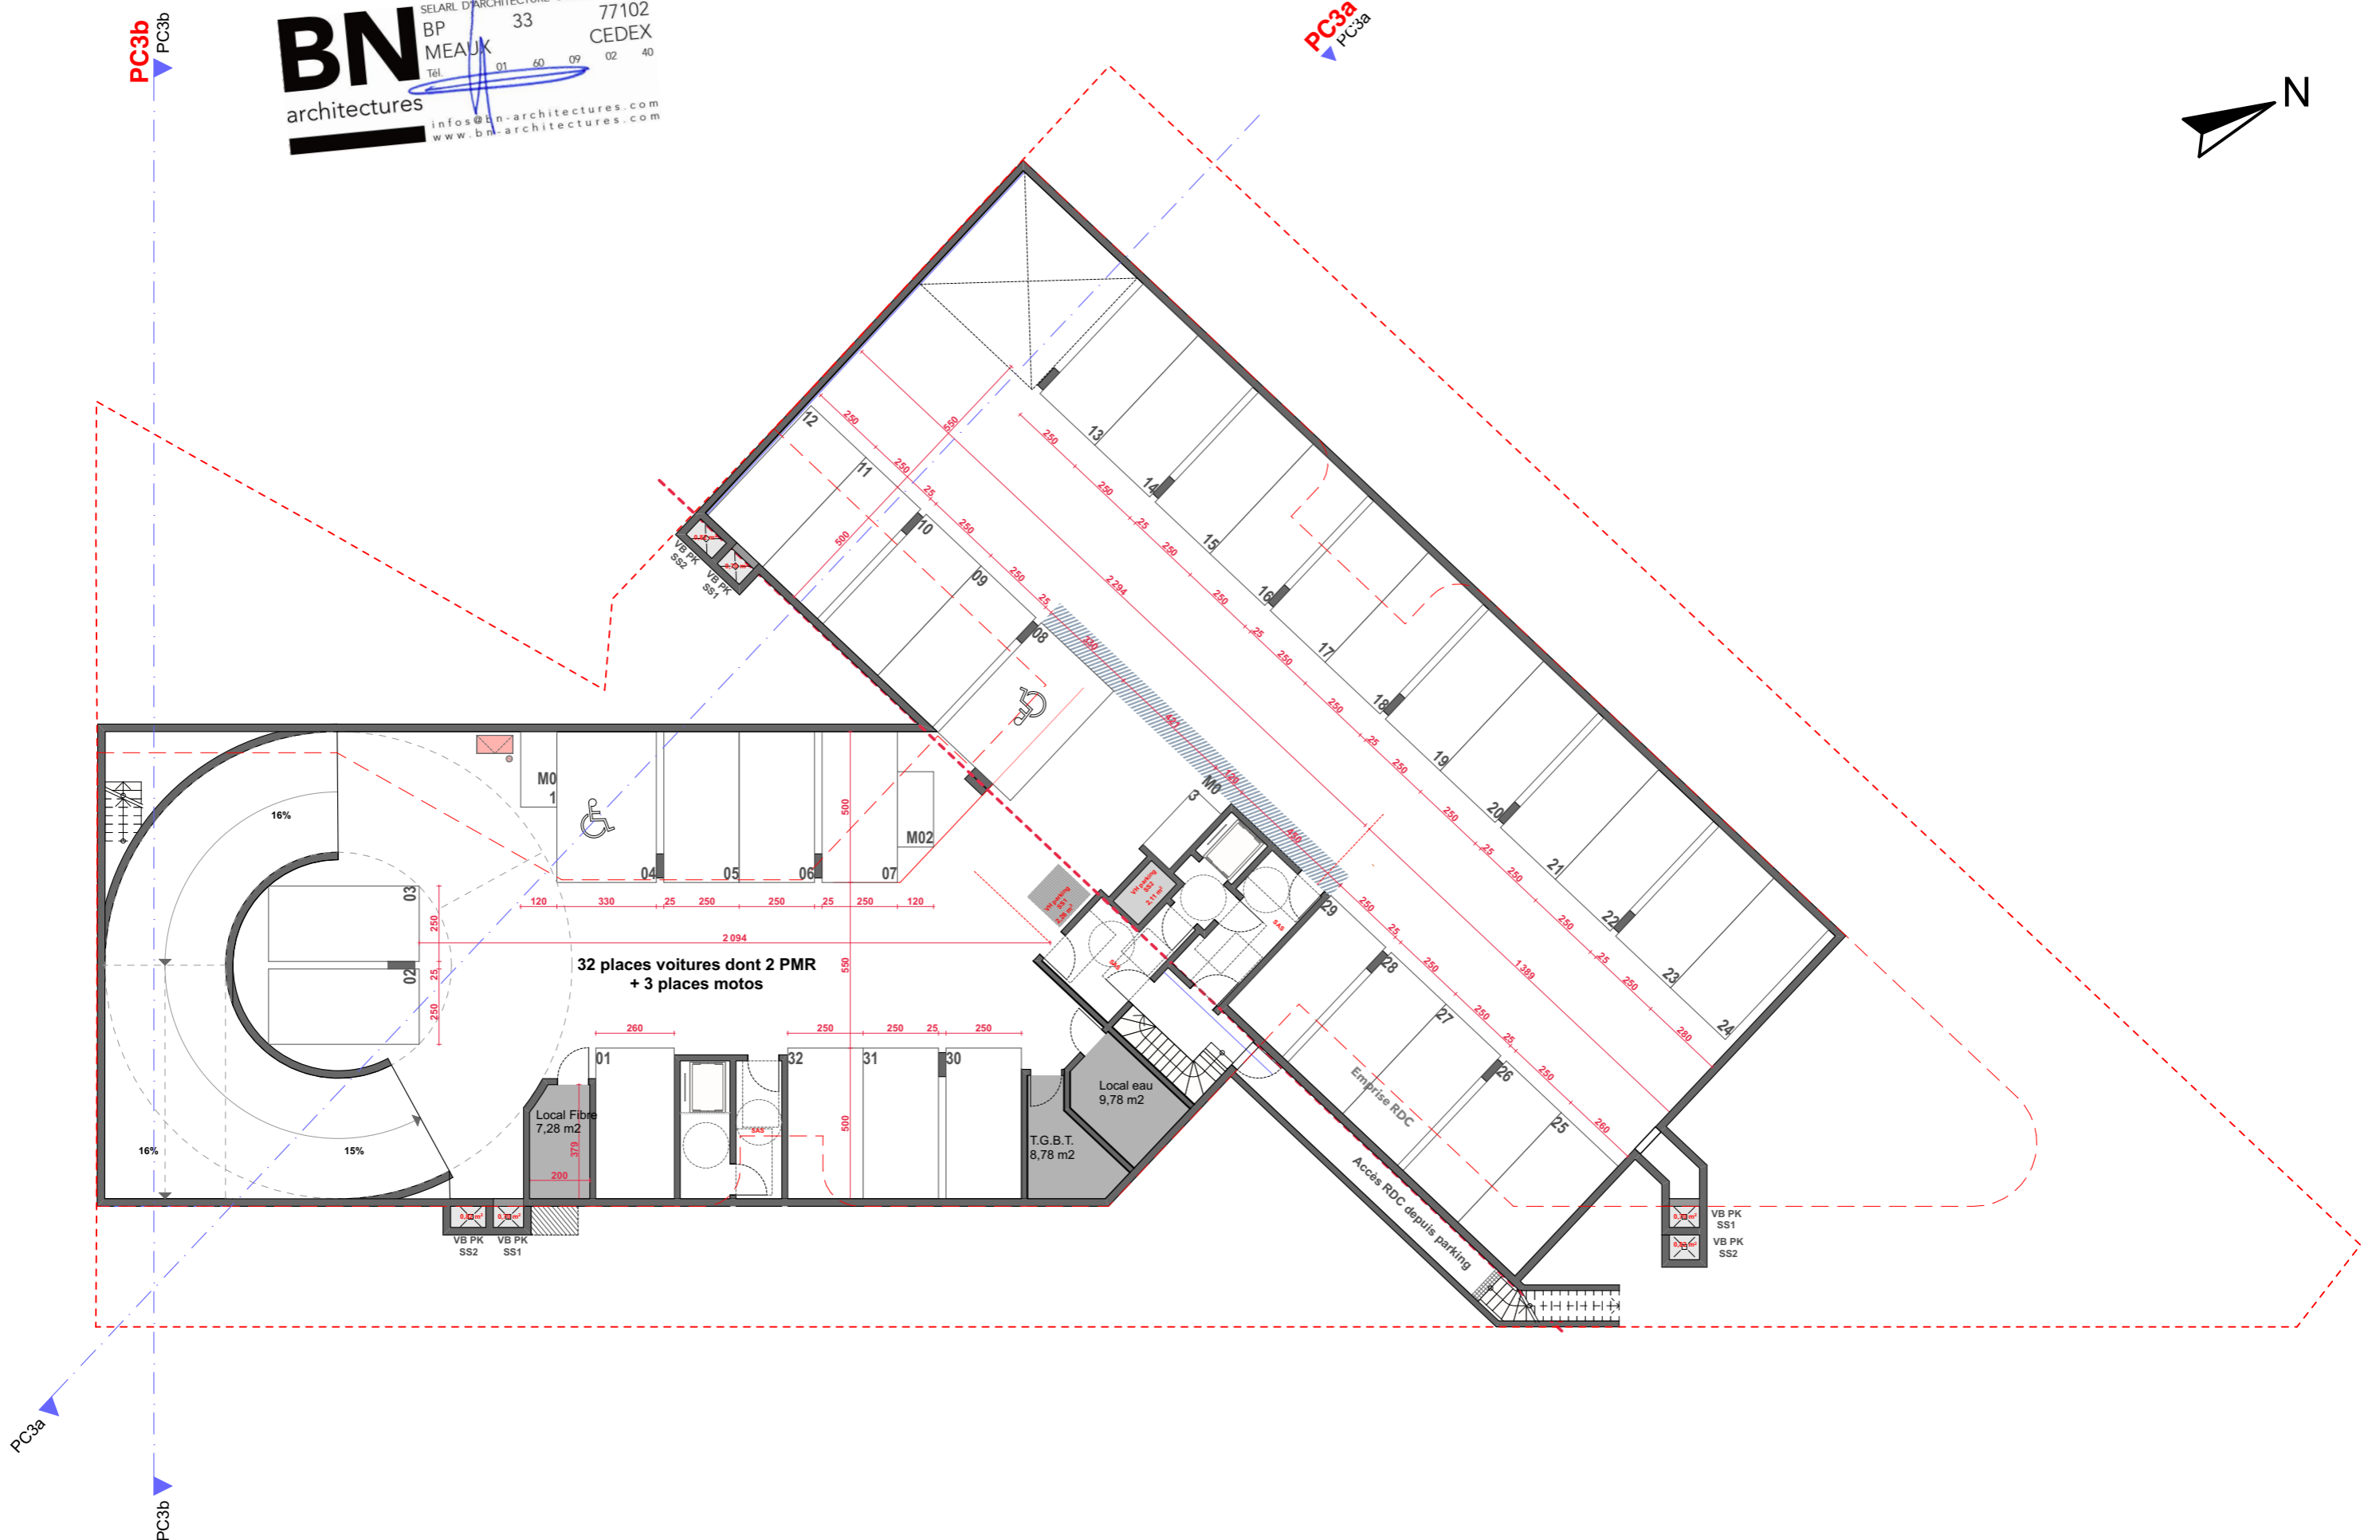

		Maitre d'ouvrage: SAS EDMPS 2, rue Leday - Le Nouvel Hermitage - 80100 - Abbeville	R-2 -Sous sol	1006.47.21	27/07/2022	
		Adresse de l'opération: 158 - 164 Bd Ballanger - 93420 - VILLEPINTE		Echelle: 1/200		FCa
		Architecte: Bonne Nouvelle architectures 8 bis, quai Sadi Carnot - 77102 MEAUX cedex Tel : 01 60 09 02 40		Résidence de logements avec local commercial		MN

		Maitre d'ouvrage: SAS EDMPS 2, rue Leday - Le Nouvel Hermitage - 80100 - Abbeville	R-1 -Sous sol	1006.47.21	27/07/2022	
		Adresse de l'opération: 158 - 164 Bd Ballanger - 93420 - VILLEPINTE		Résidence de logements avec local commercial	Echelle: 1/200	FCa
		Architecte: Bonne Nouvelle architectures 8 bis, quai Sadi Carnot - 77102 MEAUX cedex Tel : 01 60 09 02 40			Dossier PC	A02