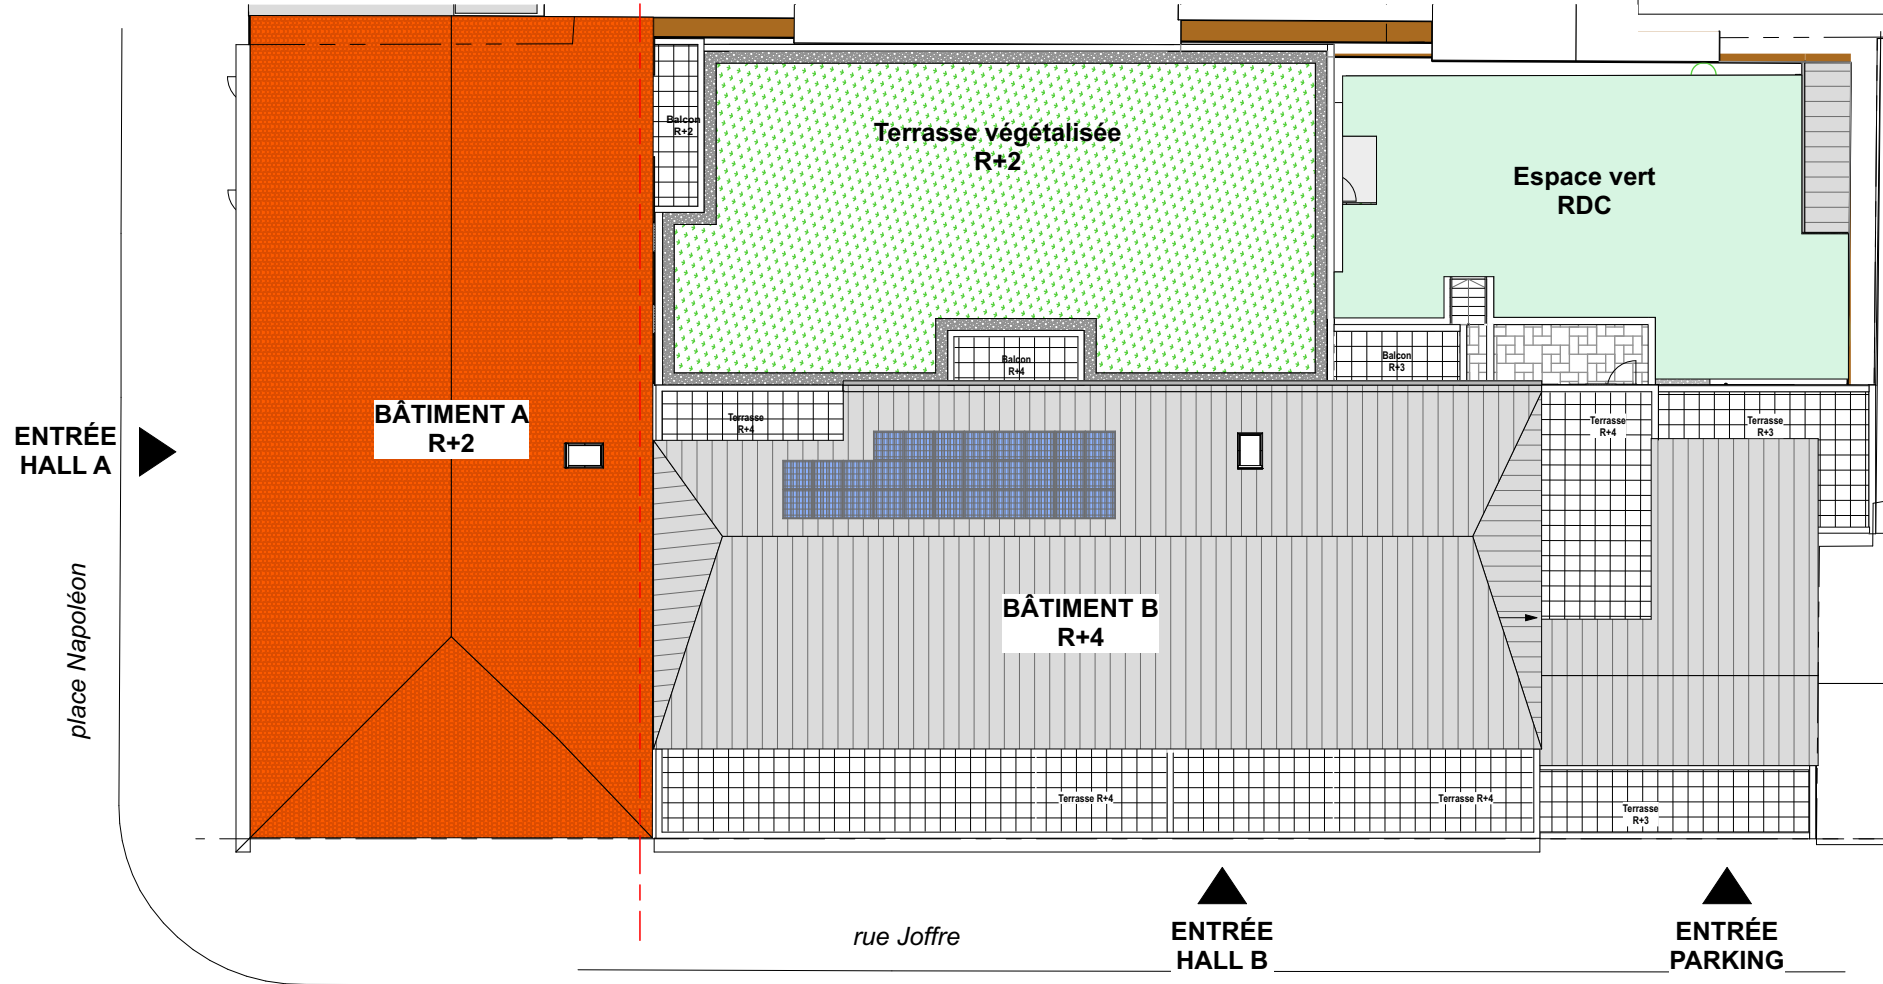

Place Napoléon, rue Joffre -
85000 LA ROCHE SUR YON

PLAN MASSE

NOTA : Le présent document exprime la figure et les dispositions générales de la maison. Des variations peuvent intervenir en fonction des dispositions techniques et réglementaires de la réalisation, tant en ce qui concerne les dimensions libres que l'équipement.
Les retombées de poutres, faux-plafond, soffites et canalisations, ne sont pas tous figurés et peuvent être modifiés pour des raisons techniques. Les éléments de mobilier et de cuisine sont présentés à titre indicatif. La surface des parties de locaux d'une hauteur inférieure à 1,80m ne participe pas à la surface habitable vendue et est donnée à titre indicatif. Les côtes, les surfaces ainsi que l'emplacement des gaines sont donnés à titre indicatif et sont susceptibles de légères variations en fonction d'impératifs techniques ou administratifs.