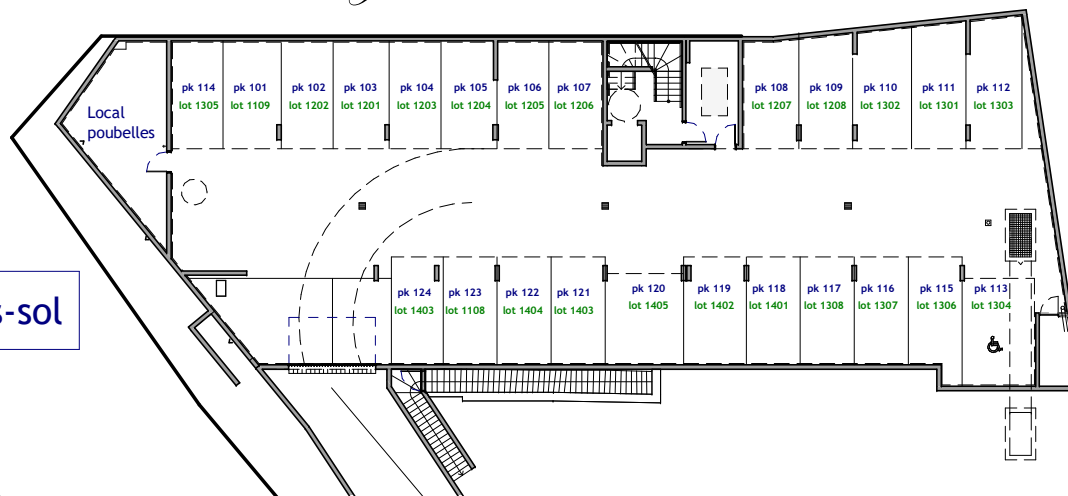

Résidence Faubourg 164

Plan du sous-sol

Plan du RDC

PLANS COMMERCIALISATION

plan de stationnements

PLANS PROVISOIRES PHASE PC

ED Edouard Denis
 GROUPE
 Groupe Edouard Denis
 21, Boulevard Gabriel
 GUISTAU - 44000 NANTES
 Téléphone: 0800 950 750
 edouarddenis-immobilier.com